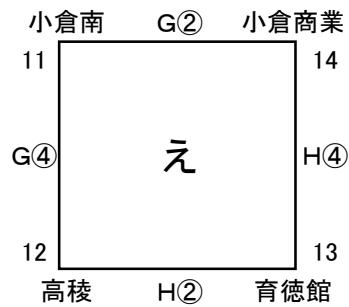

平成28年度 第2回北九州市バスケットボール協会交流大会 高等学校の部  
= 女子 組合せ =

期日・会場：平成29年2月25日(土) AB小倉西 **C八幡工業** EF小倉東 GH育徳館  
平成29年2月26日(日) IJ真颯館 KL苅田工業 MN八幡中央 O小倉南 P戸畑  
開始時刻：①9:00 ②10:20 ③11:40 ④13:00 ⑤14:20 ⑥15:40 (予選パートは延長なし)

【 女子 8分ゲーム 】

2月25日(土) 予選パート[各パート2位までのチーム(うえパートは3位)が二日目に進出]

2月26日(日) パート別 決勝トーナメント

〔二日目のみ参加 交流戦〕