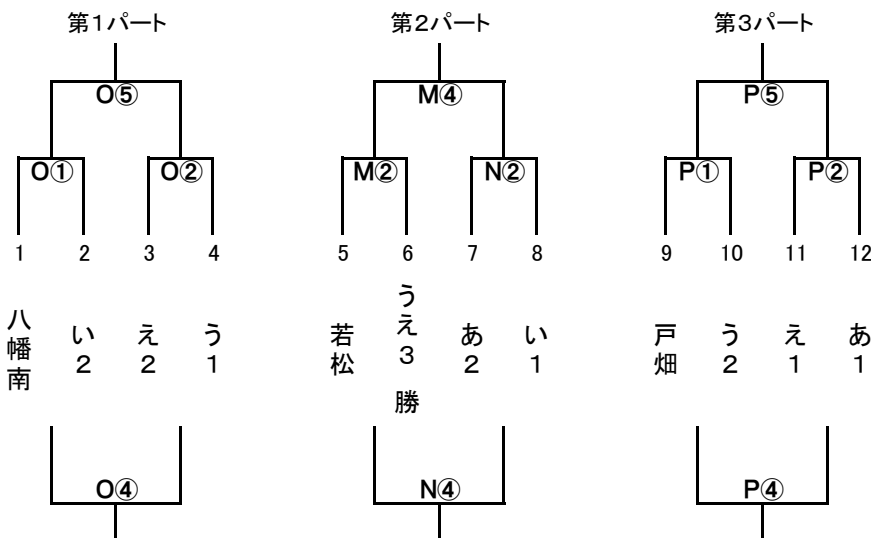

平成28年度 第2回北九州市バスケットボール協会交流大会 高等学校の部  
= 女子 組合せ =

期日・会場：平成29年2月25日(土) AB小倉西 **C八幡工業** EF小倉東 GH育徳館  
平成29年2月26日(日) IJ真颯館 KL苅田工業 MN八幡中央 O小倉南 P戸畑  
開始時刻：①9:00 ②10:20 ③11:40 ④13:00 ⑤14:20 ⑥15:40 (予選パートは延長なし)

【 女子 8分ゲーム 】

2月25日(土) 予選パート[各パート2位までのチーム(うえパートは3位)が二日目に進出]

2月26日(日) パート別 決勝トーナメント

〔二日目のみ参加 交流戦〕