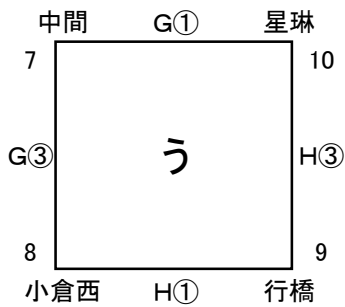

平成28年度 第2回北九州市バスケットボール協会交流大会 高等学校の部  
= 女子 組合せ =

期日・会場：平成29年2月25日(土) AB小倉西 **C八幡工業** EF小倉東 GH育徳館  
平成29年2月26日(日) IJ真颯館 KL苅田工業 MN八幡中央 O小倉南 P戸畑  
開始時刻：①9:00 ②10:20 ③11:40 ④13:00 ⑤14:20 ⑥15:40 (予選パートは延長なし)

【 女子 8分ゲーム 】

2月25日(土) 予選パート[各パート2位までのチーム(うえパートは3位)が二日目に進出]

2月26日(日) パート別 決勝トーナメント

〔二日目のみ参加 交流戦〕