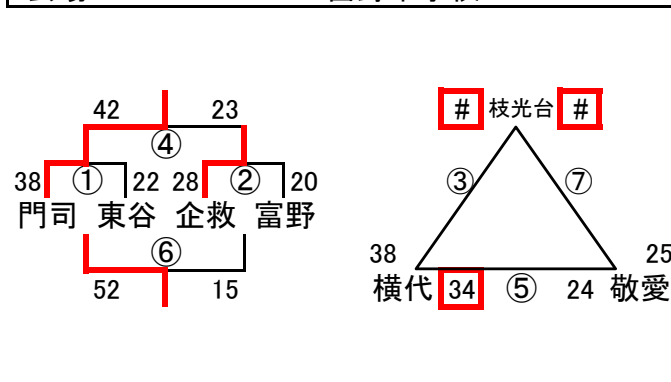

# 組み合わせ 女子2日目 2月5日(日)

改訂版4

会場1 八幡東体育館 3位決定戦

優勝 菊陵 準優勝 菅生 3位 上津役

会場2 広徳中学校

会場3 若松中学校

会場4 富野中学校

会場5 石峯中学校