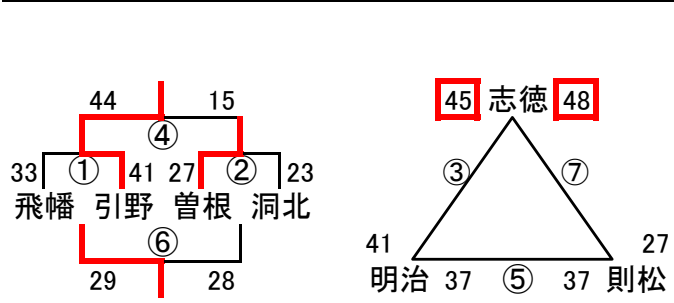

組み合わせ 女子2日目 2月5日(日)

改訂版4

会場1 八幡東体育館 3位決定戦

優勝 菊陵 準優勝 菅生 3位 上津役

会場2 広徳中学校

会場3 若松中学校

会場4 富野中学校

会場5 石峯中学校

会場6 早鞆中学校

会場7 若松中学校