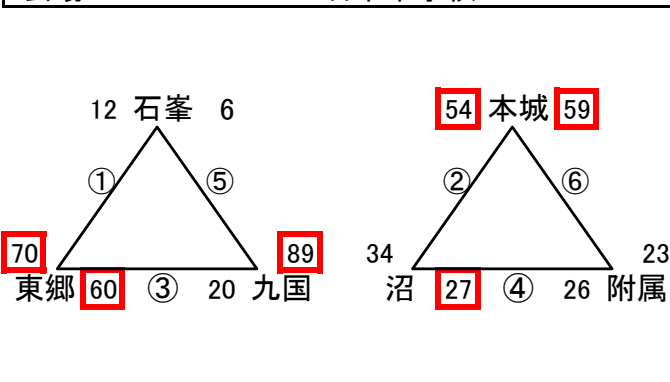

# 組み合わせ 女子2日目 2月5日(日)

改訂版4

会場1 八幡東体育館 3位決定戦

優勝 菊陵 準優勝 菅生 3位 上津役

会場2 広徳中学校

会場3 若松中学校

会場4 富野中学校

会場5 石峯中学校