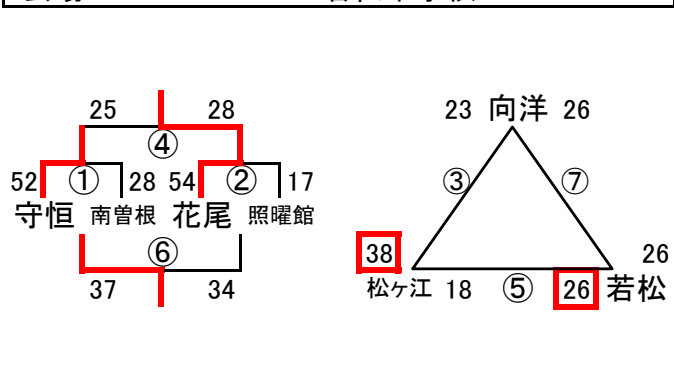

# 組み合わせ 女子2日目 2月5日(日)

改訂版4

会場1 八幡東体育館 3位決定戦

優勝 菊陵 準優勝 菅生 3位 上津役

会場2 広徳中学校

会場3 若松中学校

会場4 富野中学校

会場5 石峯中学校