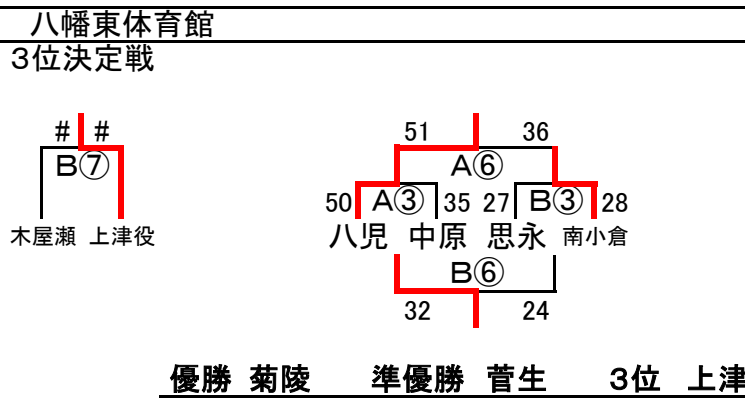

# 組み合わせ 女子2日目 2月5日(日)

改訂版4

会場1 八幡東体育館 3位決定戦

優勝 菊陵 準優勝 菅生 3位 上津役

会場2 広徳中学校

会場3 若松中学校

会場4 富野中学校

会場5 石峯中学校