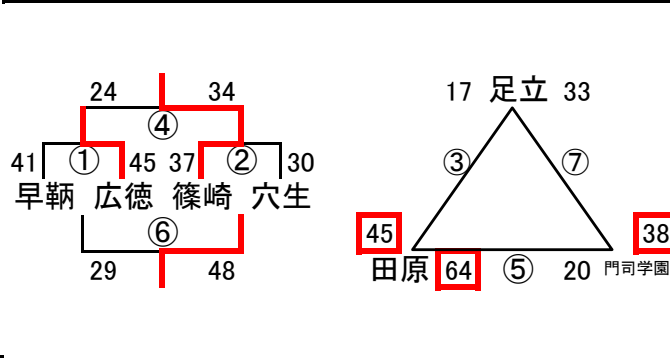

# 組み合わせ 女子2日目 2月5日(日)

改訂版4

会場1 八幡東体育館 3位決定戦

優勝 菊陵 準優勝 菅生 3位 上津役

会場2 広徳中学校

会場3 若松中学校

会場4 富野中学校

会場5 石峯中学校