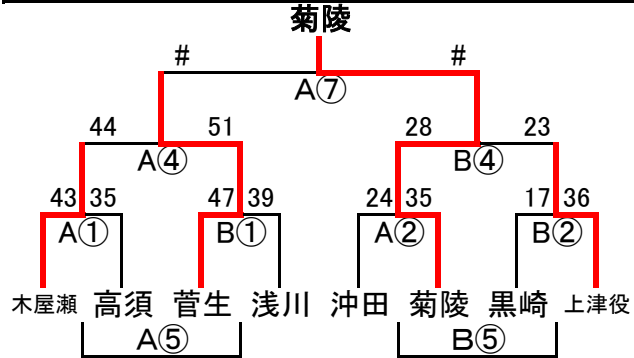

# 組み合わせ 女子2日目 2月5日(日)

改訂版4

会場1 八幡東体育館 3位決定戦

優勝 菊陵 準優勝 菅生 3位 上津役

会場2 広徳中学校

会場3 若松中学校

会場4 富野中学校

会場5 石峯中学校

会場6 早鞆中学校

会場7 若松中学校