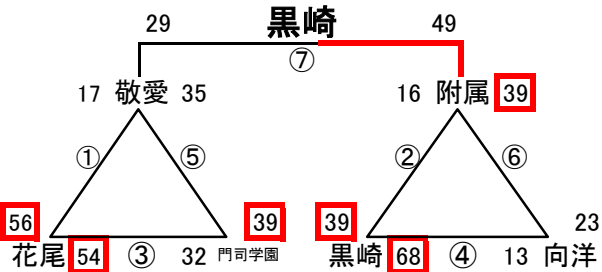

組み合わせ 女子1日目 2月4日(土)

改訂版4

会場A 早鞆中学校  
あブロック いブロック

会場B 足立中学校  
うブロック えブロック

会場C 富野中学校  
おブロック かブロック

会場D 穴生中学校  
きブロック くブロック

会場E 枝光台中学校  
けブロック こブロック

会場F 若松中学校  
さブロック しブロック

会場G 花尾中学校  
すブロック せブロック

会場H 若松中学校  
そブロック たブロック