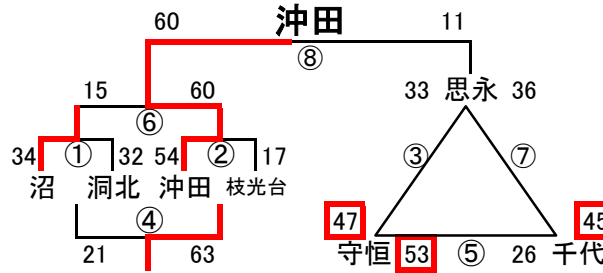

組み合わせ 女子1日目 2月4日(土)

改訂版4

会場A 早鞆中学校  
あブロック いブロック

会場B 足立中学校  
うブロック えブロック

会場C 富野中学校  
おブロック かブロック

会場D 穴生中学校  
きブロック くブロック

会場E 枝光台中学校  
けブロック こブロック

会場F 若松中学校  
さブロック しブロック

会場G 花尾中学校  
すブロック せブロック

会場H 若松中学校  
そブロック たブロック