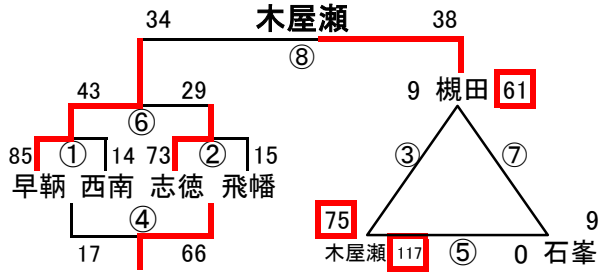

組み合わせ 女子1日目 2月4日(土)

改訂版4

会場A 早鞆中学校  
あブロック いブロック

会場B 足立中学校  
うブロック えブロック

会場C 富野中学校  
おブロック かブロック

会場D 穴生中学校  
きブロック くブロック

会場E 枝光台中学校  
けブロック こブロック

会場F 若松中学校  
さブロック しブロック

会場G 花尾中学校  
すブロック せブロック

会場H 若松中学校  
そブロック たブロック