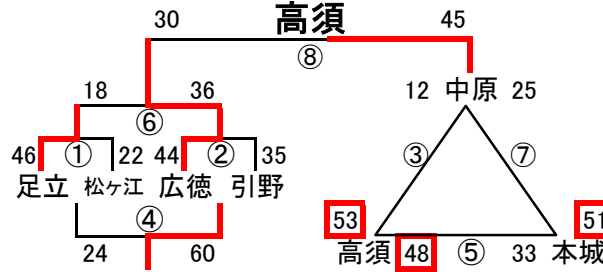

組み合わせ 女子1日目 2月4日(土)

改訂版4

会場A 早鞆中学校  
あブロック いブロック

会場B 足立中学校  
うブロック えブロック

会場C 富野中学校  
おブロック かブロック

会場D 穴生中学校  
きブロック くブロック

会場E 枝光台中学校  
けブロック こブロック

会場F 若松中学校  
さブロック しブロック

会場G 花尾中学校  
すブロック せブロック

会場H 若松中学校  
そブロック たブロック