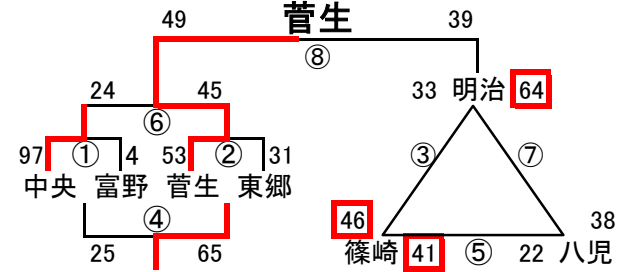

組み合わせ 女子1日目 2月4日(土)

改訂版4

会場A 早鞆中学校  
あブロック いブロック

会場B 足立中学校  
うブロック えブロック

会場C 富野中学校  
おブロック かブロック

会場D 穴生中学校  
きブロック くブロック

会場E 枝光台中学校  
けブロック こブロック

会場F 若松中学校  
さブロック しブロック

会場G 花尾中学校  
すブロック せブロック

会場H 若松中学校  
そブロック たブロック