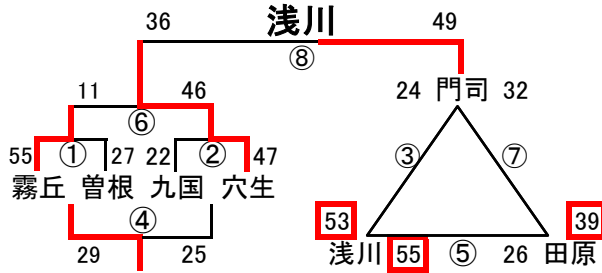

組み合わせ 女子1日目 2月4日(土)

改訂版4

会場A 早鞆中学校  
あブロック いブロック

会場B 足立中学校  
うブロック えブロック

会場C 富野中学校  
おブロック かブロック

会場D 穴生中学校  
きブロック くブロック

会場E 枝光台中学校  
けブロック こブロック

会場F 若松中学校  
さブロック しブロック

会場G 花尾中学校  
すブロック せブロック

会場H 若松中学校  
そブロック たブロック