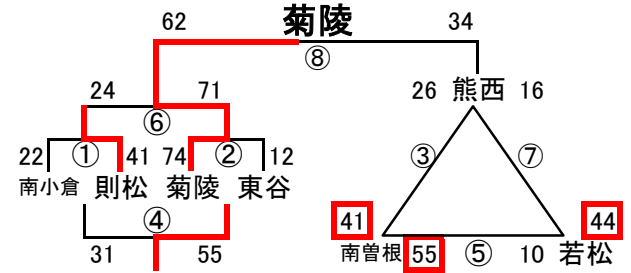

組み合わせ 女子1日目 2月4日(土)

改訂版4

会場A 早鞆中学校  
あブロック いブロック

会場B 足立中学校  
うブロック えブロック

会場C 富野中学校  
おブロック かブロック

会場D 穴生中学校  
きブロック くブロック

会場E 枝光台中学校  
けブロック こブロック

会場F 若松中学校  
さブロック しブロック

会場G 花尾中学校  
すブロック せブロック

会場H 若松中学校  
そブロック たブロック