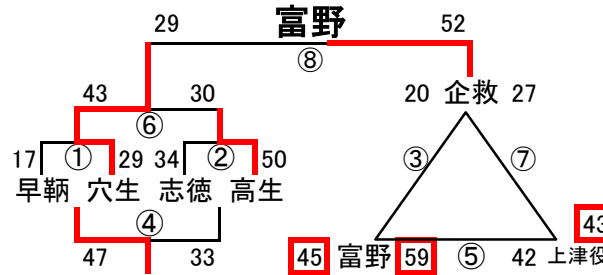

組み合わせ 男子1日目 1月28日(土)

改訂版4

会場A 大谷中学校
あブロック いブロック

会場B 早鞆中学校
うブロック えブロック

会場C 緑丘中学校
おブロック かブロック

会場D 若松中学校
きブロック くブロック

会場E 浅川中学校
けブロック こブロック

会場F 中央中学校
さブロック しブロック