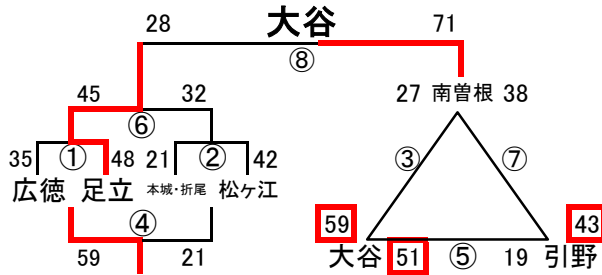

組み合わせ 男子1日目 1月28日(土)

改訂版4

会場A 大谷中学校
あブロック いブロック

会場B 早鞆中学校
うブロック えブロック

会場C 緑丘中学校
おブロック かブロック

会場D 若松中学校
きブロック くブロック

会場E 浅川中学校
けブロック こブロック

会場F 中央中学校
さブロック しブロック