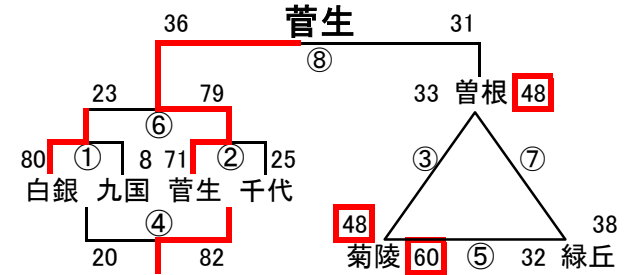

組み合わせ 男子1日目 1月28日(土)

改訂版4

会場A 大谷中学校
あブロック いブロック

会場B 早鞆中学校
うブロック えブロック

会場C 緑丘中学校
おブロック かブロック

会場D 若松中学校
きブロック くブロック

会場E 浅川中学校
けブロック こブロック

会場F 中央中学校
さブロック しブロック