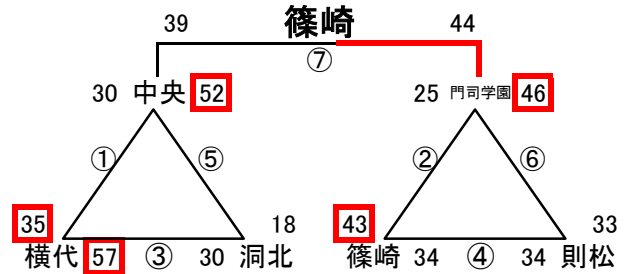

組み合わせ 男子1日目 1月28日(土)

改訂版4

会場A 大谷中学校
あブロック いブロック

会場B 早鞆中学校
うブロック えブロック

会場C 緑丘中学校
おブロック かブロック

会場D 若松中学校
きブロック くブロック

会場E 浅川中学校
けブロック こブロック

会場F 中央中学校
さブロック しブロック