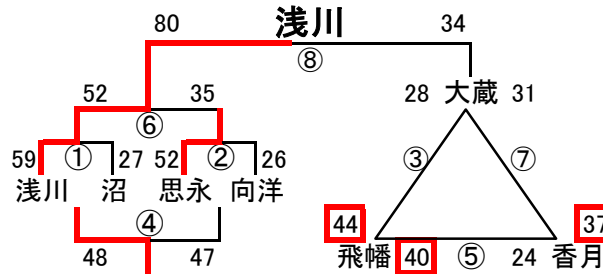

組み合わせ 男子1日目 1月28日(土)

改訂版4

会場A 大谷中学校
あブロック いブロック

会場B 早鞆中学校
うブロック えブロック

会場C 緑丘中学校
おブロック かブロック

会場D 若松中学校
きブロック くブロック

会場E 浅川中学校
けブロック こブロック

会場F 中央中学校
さブロック しブロック