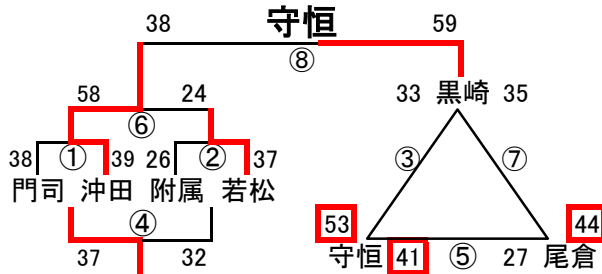

組み合わせ 男子1日目 1月28日(土)

改訂版4

会場A 大谷中学校
あブロック いブロック

会場B 早鞆中学校
うブロック えブロック

会場C 緑丘中学校
おブロック かブロック

会場D 若松中学校
きブロック くブロック

会場E 浅川中学校
けブロック こブロック

会場F 中央中学校
さブロック しブロック

会場G 若松中学校
すブロック せブロック

会場H 田原中学校
そブロック たブロック