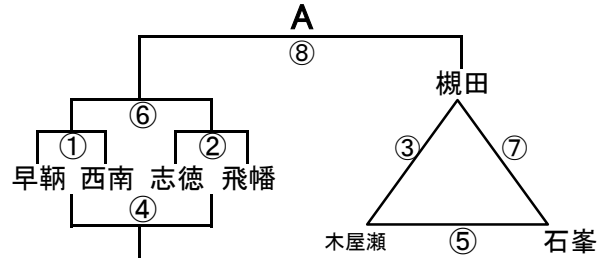

組み合わせ 女子1日目 2月4日(土)

No. 1

会場A 早鞆中学校
あブロック いブロック

会場B 足立中学校
うブロック えブロック

会場C 富野中学校
おブロック かブロック

会場D 穴生中学校
きブロック くブロック

会場E 枝光台中学校
けブロック こブロック

会場F 若松中学校
さブロック しブロック