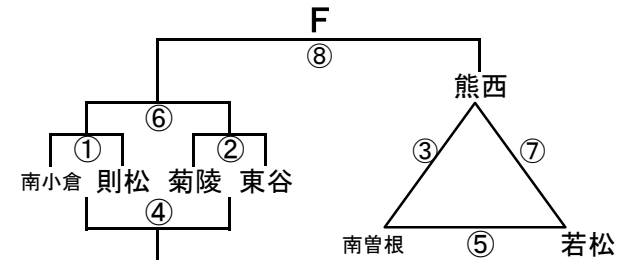

組み合わせ 女子1日目 2月4日(土)

No. 1

会場A 早鞆中学校
あブロック いブロック

会場B 足立中学校
うブロック えブロック

会場C 富野中学校
おブロック かブロック

会場D 穴生中学校
きブロック くブロック

会場E 枝光台中学校
けブロック こブロック

会場F 若松中学校
さブロック しブロック