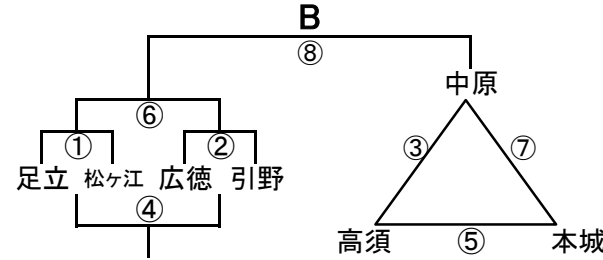

組み合わせ 女子1日目 2月4日(土)

No. 1

会場A 早鞆中学校
あブロック いブロック

会場B 足立中学校
うブロック えブロック

会場C 富野中学校
おブロック かブロック

会場D 穴生中学校
きブロック くブロック

会場E 枝光台中学校
けブロック こブロック

会場F 若松中学校
さブロック しブロック