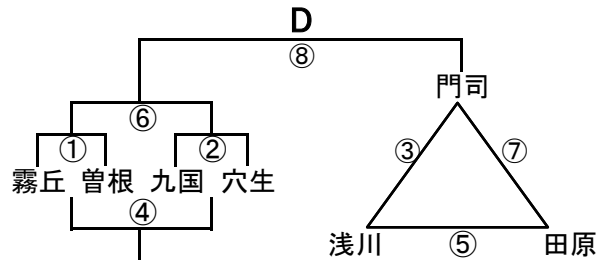

組み合わせ 女子1日目 2月4日(土)

No. 1

会場A 早鞆中学校
あブロック いブロック

会場B 足立中学校
うブロック えブロック

会場C 富野中学校
おブロック かブロック

会場D 穴生中学校
きブロック くブロック

会場E 枝光台中学校
けブロック こブロック

会場F 若松中学校
さブロック しブロック