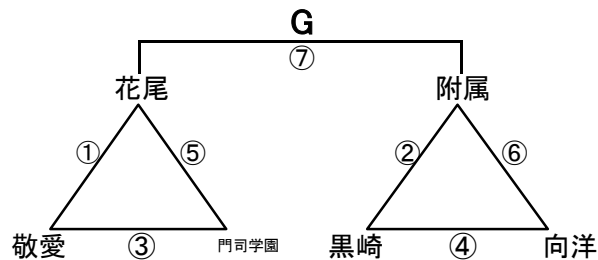

会場G 花尾中学校
すブロック せブロック