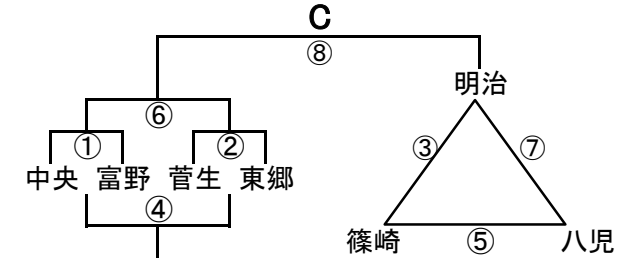

組み合わせ 女子1日目 2月4日(土)

No. 1

会場A 早鞆中学校
あブロック いブロック

会場B 足立中学校
うブロック えブロック

会場C 富野中学校
おブロック かブロック

会場D 穴生中学校
きブロック くブロック

会場E 枝光台中学校
けブロック こブロック

会場F 若松中学校
さブロック しブロック