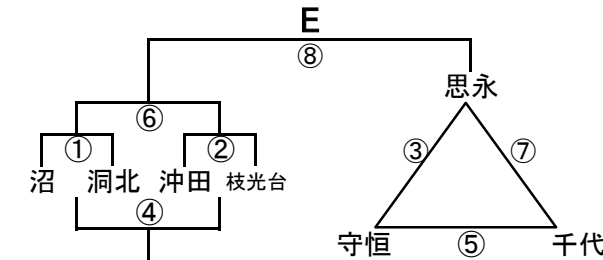

組み合わせ 女子1日目 2月4日(土)

No. 1

会場A 早鞆中学校
あブロック いブロック

会場B 足立中学校
うブロック えブロック

会場C 富野中学校
おブロック かブロック

会場D 穴生中学校
きブロック くブロック

会場E 枝光台中学校
けブロック こブロック

会場F 若松中学校
さブロック しブロック