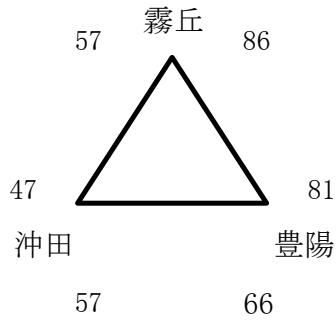

男子1日目(28日)

試合時間 8-1-8-(7)-8-1-8 試合間7分

開始時間 ①9:30 ②10:45 ③12:00 ④13:15 ⑤14:30 ⑥15:45

アパート(中央)

イパート(飛幡)

ウパート(若松)

エパート(若松)

オパート(飛幡)

カパート(穴生)

キパート(芦屋)

クパート(芦屋)

\* 各パート1位は決勝トーナメント、2位3位は交流戦へ