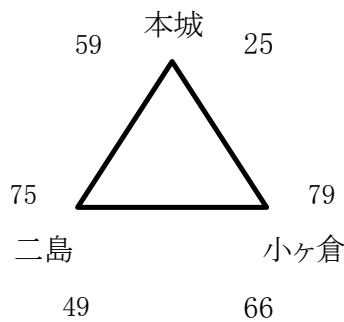

男子1日目(28日)

試合時間 8-1-8-(7)-8-1-8 試合間7分

開始時間 ①9:30 ②10:45 ③12:00 ④13:15 ⑤14:30 ⑥15:45

アパート(中央)

イパート(飛幡)

ウパート(若松)

エパート(若松)

オパート(飛幡)

カパート(穴生)

キパート(芦屋)

クパート(芦屋)

\* 各パート1位は決勝トーナメント、2位3位は交流戦へ