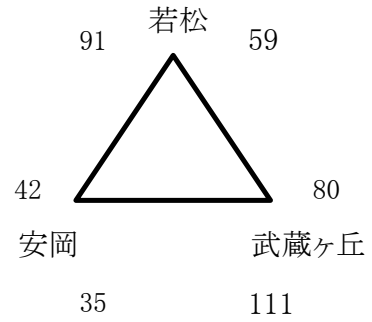

男子1日目(28日)

試合時間 8-1-8-(7)-8-1-8 試合間7分

開始時間 ①9:30 ②10:45 ③12:00 ④13:15 ⑤14:30 ⑥15:45

アパート(中央)

イパート(飛幡)

ウパート(若松)

エパート(若松)

オパート(飛幡)

カパート(穴生)

キパート(芦屋)

クパート(芦屋)

\* 各パート1位は決勝トーナメント、2位3位は交流戦へ