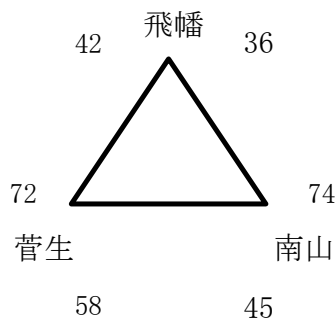

男子1日目(28日)

試合時間 8-1-8-(7)-8-1-8 試合間7分

開始時間 ①9:30 ②10:45 ③12:00 ④13:15 ⑤14:30 ⑥15:45

アパート(中央)

イパート(飛幡)

ウパート(若松)

エパート(若松)

オパート(飛幡)

カパート(穴生)

キパート(芦屋)

クパート(芦屋)

\* 各パート1位は決勝トーナメント、2位3位は交流戦へ