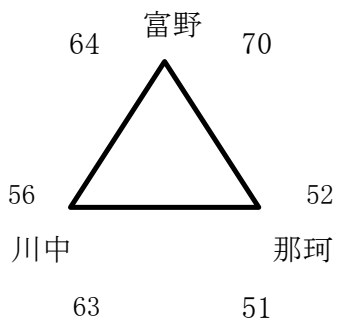

男子1日目(28日)

試合時間 8-1-8-(7)-8-1-8 試合間7分

開始時間 ①9:30 ②10:45 ③12:00 ④13:15 ⑤14:30 ⑥15:45

アパート(中央)

イパート(飛幡)

ウパート(若松)

エパート(若松)

オパート(飛幡)

カパート(穴生)

キパート(芦屋)

クパート(芦屋)

\* 各パート1位は決勝トーナメント、2位3位は交流戦へ