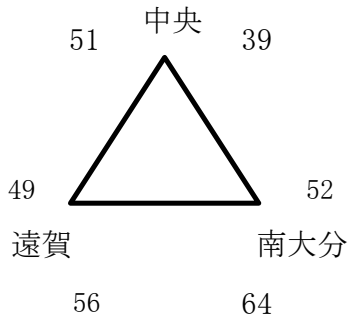

男子1日目(28日)

試合時間 8-1-8-(7)-8-1-8 試合間7分

開始時間 ①9:30 ②10:45 ③12:00 ④13:15 ⑤14:30 ⑥15:45

アパート(中央)

イパート(飛幡)

ウパート(若松)

エパート(若松)

オパート(飛幡)

カパート(穴生)

キパート(芦屋)

クパート(芦屋)

\* 各パート1位は決勝トーナメント、2位3位は交流戦へ