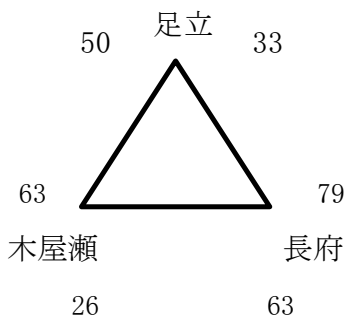

男子1日目(28日)

試合時間 8-1-8-(7)-8-1-8 試合間7分

開始時間 ①9:30 ②10:45 ③12:00 ④13:15 ⑤14:30 ⑥15:45

アパート(中央)

イパート(飛幡)

ウパート(若松)

エパート(若松)

オパート(飛幡)

カパート(穴生)

キパート(芦屋)

クパート(芦屋)

\* 各パート1位は決勝トーナメント、2位3位は交流戦へ