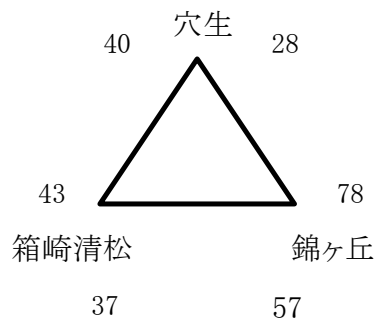

男子1日目(28日)

試合時間 8-1-8-(7)-8-1-8 試合間7分

開始時間 ①9:30 ②10:45 ③12:00 ④13:15 ⑤14:30 ⑥15:45

アパート(中央)

イパート(飛幡)

ウパート(若松)

エパート(若松)

オパート(飛幡)

カパート(穴生)

キパート(芦屋)

クパート(芦屋)

\* 各パート1位は決勝トーナメント、2位3位は交流戦へ