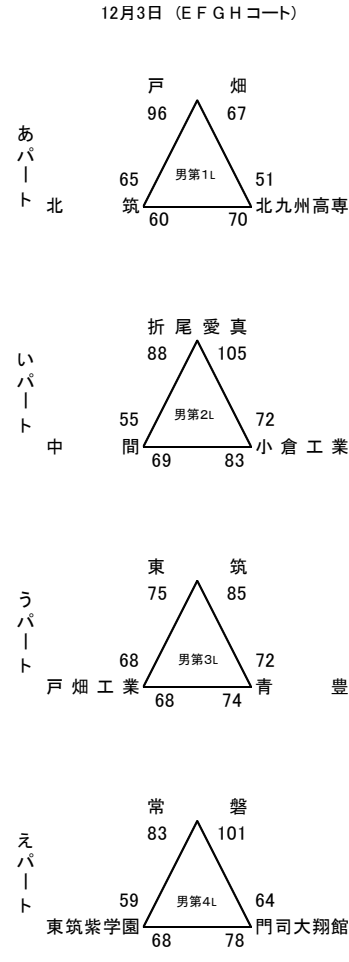

平成28年度 福岡県高等学校バスケットボール新人大会北部ブロック予選会
兼 第47回全九州高等学校バスケットボール春季選手権大会福岡県北部ブロック予選会(予選トーナメント)

男子の部

女子の部

試合会場	
11/12.13, 12/3, 4, 10, 11	
A B	青 豊
C D	美萩野女子
E F	小 倉
G H	京 都
I J	育 徳 館

男子順位	
1位	折尾愛真
2位	戸畑
3位	常磐
4位	東筑
5位	北九州高専
6位	門司大翔館
7位	小倉工業
8位	青豊
9位	北筑
10位	中間
11位	戸畑工業
	東筑紫学園

女子順位	
1位	東筑紫学園
2位	折尾愛真
3位	美萩野女子
4位	北九州市立
5位	北筑
6位	八幡南
7位	東筑
8位	若松
9位	戸畑
10位	折尾
11位	自由ヶ丘
	中間

最優秀選手賞	橋 竜也 (折尾愛真 ④)
敢闘賞	野口 瑞貴 (戸畑 ⑦)
優秀選手賞	高尾 楓人 (折尾愛真 ⑤)
	長谷雄 大和 (常磐 ⑩)
	続木 陽太 (東筑 ④)

男子結果		
1部 リーグ	戸畑 84-69 常磐	折尾愛真 80-53 東筑
	戸畑 77-30 東筑	折尾愛真 78-56 常磐
	折尾愛真 79-61 戸畑	折尾愛真 89-70 戸畑
2部 リーグ	常磐 90-87 門司大翔館	北九州高専 86-82 青豊
	北九州高専 78-46 青豊	門司大翔館 75-65 小倉工業
	北九州高専 78-61 小倉工業	北九州高専 78-61 小倉工業
	門司大翔館 85-69 青豊	門司大翔館 72-59 東筑紫学園
3部 トーナメント	北筑 61-60 戸畑工業	北筑 63-59 中間

女子結果		
1部 リーグ	東筑紫学園 88-45 北九州市立	折尾愛真 114-68 美萩野女子
	東筑紫学園 92-54 美萩野女子	折尾愛真 102-50 北九州市立
	折尾愛真 67-64 折尾愛真	美萩野女子 61-53 北九州市立
2部 リーグ	東筑 69-65 若松	北筑 62-52 八幡南
	八幡南 62-52 東筑	北筑 76-58 八幡南
	八幡南 87-73 若松	北筑 56-54 東筑
	北筑 68-56 東筑	戸畑 71-45 自由ヶ丘
3部 トーナメント	戸畑 68-65 折尾	