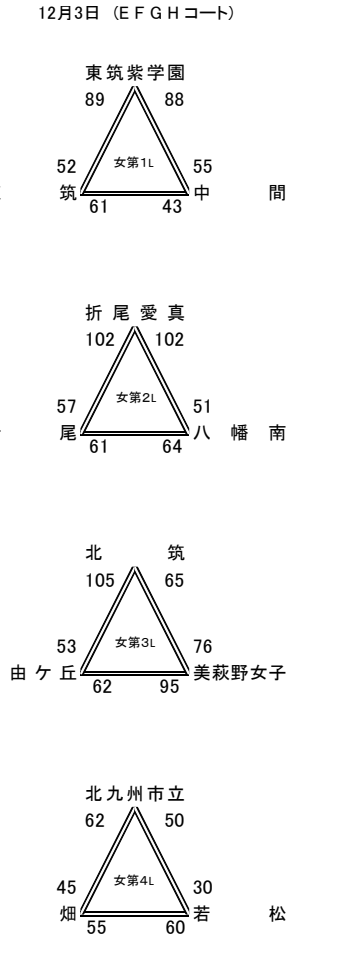

平成28年度 福岡県高等学校バスケットボール新人大会北部ブロック予選会
兼 第47回全九州高等学校バスケットボール春季選手権大会福岡県北部ブロック予選会(予選トーナメント)

男子の部

女子の部

試合会場	
11/12.13, 12/3, 4, 10, 11	
A B	青 豊
C D	美萩野女子
E F	小 倉
G H	京 都
I J	育 徳 館

男子順位	
1位	折尾愛真
2位	戸畑
3位	常磐
4位	東筑
5位	北九州高専
6位	門司大翔館
7位	小倉工業
8位	青豊
9位	北筑
10位	中間
11位	戸畑工業
	東筑紫学園

女子順位	
1位	東筑紫学園
2位	折尾愛真
3位	美萩野女子
4位	北九州市立
5位	北筑
6位	八幡南
7位	東筑
8位	若松
9位	戸畑
10位	折尾
11位	自由ヶ丘
	中間

最優秀選手賞	橋 竜也 (折尾愛真 ④)
敢闘賞	野口 瑞貴 (戸畑 ⑦)
優秀選手賞	高尾 楓人 (折尾愛真 ⑤)
	長谷雄 大和 (常磐 ⑩)
	続木 陽太 (東筑 ④)

男子結果		
1部 リーグ	戸畑 84-69 常磐	折尾愛真 80-53 東筑
	戸畑 77-30 東筑	折尾愛真 78-56 常磐
	折尾愛真 79-61 戸畑	折尾愛真 89-70 戸畑
2部 リーグ	常磐 90-87 門司大翔館	北九州高専 86-82 青豊
	北九州高専 78-46 青豊	門司大翔館 75-65 小倉工業
	北九州高専 78-61 小倉工業	北九州高専 78-61 小倉工業
	門司大翔館 85-69 青豊	門司大翔館 72-59 東筑紫学園
3部 トーナメント	北筑 61-60 戸畑工業	北筑 63-59 中間

女子結果		
1部 リーグ	東筑紫学園 88-45 北九州市立	折尾愛真 114-68 美萩野女子
	東筑紫学園 92-54 美萩野女子	折尾愛真 102-50 北九州市立
	折尾愛真 67-64 折尾愛真	美萩野女子 61-53 北九州市立
2部 リーグ	東筑 69-65 若松	北筑 62-52 八幡南
	八幡南 62-52 東筑	北筑 76-58 八幡南
	八幡南 87-73 若松	北筑 56-54 東筑
	北筑 68-56 東筑	戸畑 71-45 自由ヶ丘
3部 トーナメント	戸畑 68-65 折尾	