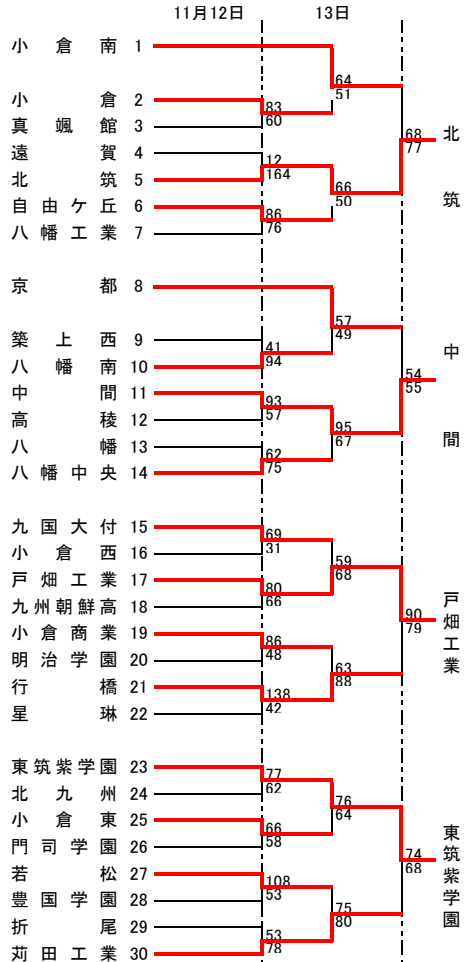

平成28年度 福岡県高等学校バスケットボール新人大会北部ブロック予選会
兼 第47回全九州高等学校バスケットボール春季選手権大会福岡県北部ブロック予選会(予選トーナメント)

男子の部

女子の部

試合会場	
11/12.13, 12/3, 4, 10, 11	
A B	青 豊
C D	美萩野女子
E F	小 倉
G H	京 都
I J	育 徳 館

男子順位	
1位	折尾愛真
2位	戸畑
3位	常磐
4位	東筑
5位	北九州高専
6位	門司大翔館
7位	小倉工業
8位	青豊
9位	北筑
10位	中間
11位	戸畑工業
	東筑紫学園

女子順位	
1位	東筑紫学園
2位	折尾愛真
3位	美萩野女子
4位	北九州市立
5位	北筑
6位	八幡南
7位	東筑
8位	若松
9位	戸畑
10位	折尾
11位	自由ヶ丘
	中間

最優秀選手賞	橋 竜也 (折尾愛真 ④)
敢闘賞	野口 瑞貴 (戸畑 ⑦)
優秀選手賞	高尾 楓人 (折尾愛真 ⑤)
	長谷雄 大和 (常磐 ⑩)
	続木 陽太 (東筑 ④)

男子結果		
1部 リーグ	戸畑 84-69 常磐	折尾愛真 80-53 東筑
	戸畑 77-30 東筑	折尾愛真 78-56 常磐
	折尾愛真 79-61 戸畑	折尾愛真 89-70 戸畑
2部 リーグ	常磐 90-87 門司大翔館	北九州高専 86-82 青豊
	北九州高専 78-46 青豊	門司大翔館 75-65 小倉工業
	北九州高専 78-61 小倉工業	北九州高専 78-61 小倉工業
	門司大翔館 85-69 青豊	門司大翔館 72-59 東筑紫学園
3部 トーナメント	北筑 61-60 戸畑工業	北筑 63-59 中間

女子結果		
1部 リーグ	東筑紫学園 88-45 北九州市立	折尾愛真 114-68 美萩野女子
	東筑紫学園 92-54 美萩野女子	折尾愛真 102-50 北九州市立
	折尾愛真 67-64 折尾愛真	美萩野女子 61-53 北九州市立
2部 リーグ	東筑 69-65 若松	北筑 62-52 八幡南
	八幡南 62-52 東筑	北筑 76-58 八幡南
	八幡南 87-73 若松	北筑 56-54 東筑
	北筑 68-56 東筑	戸畑 71-45 自由ヶ丘
3部 トーナメント	戸畑 68-65 折尾	