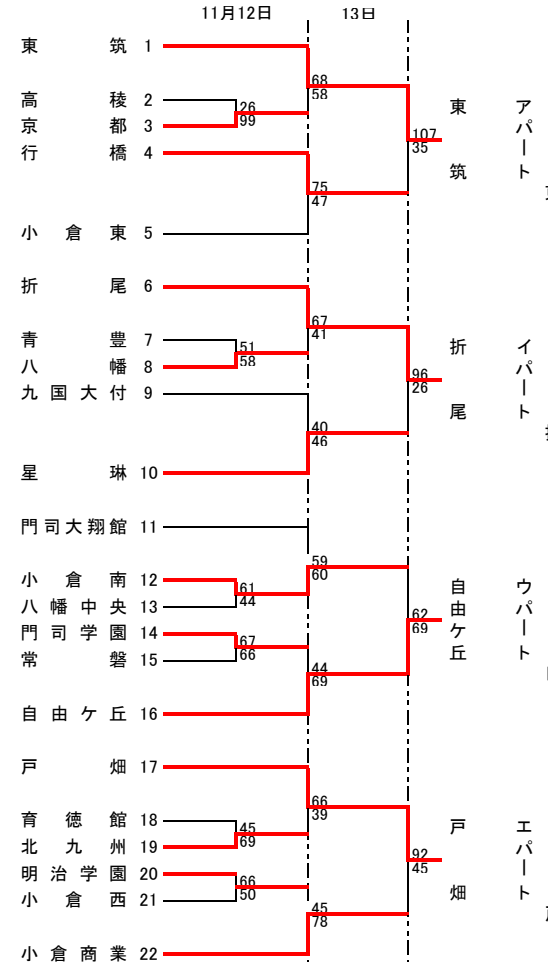

平成28年度 福岡県高等学校バスケットボール新人大会北部ブロック予選会
兼 第47回全九州高等学校バスケットボール春季選手権大会福岡県北部ブロック予選会(予選トーナメント)

男子の部

女子の部

試合会場	
11/12.13, 12/3, 4, 10, 11	
A B	青 豊
C D	美萩野女子
E F	小 倉
G H	京 都
I J	育 徳 館

男子順位	
1位	折尾愛真
2位	戸畑
3位	常磐
4位	東筑
5位	北九州高専
6位	門司大翔館
7位	小倉工業
8位	青豊
9位	北筑
10位	中間
11位	戸畑工業
	東筑紫学園

女子順位	
1位	東筑紫学園
2位	折尾愛真
3位	美萩野女子
4位	北九州市立
5位	北筑
6位	八幡南
7位	東筑
8位	若松
9位	戸畑
10位	折尾
11位	自由ヶ丘
	中間

最優秀選手賞	橋 竜也 (折尾愛真 ④)
敢闘賞	野口 瑞貴 (戸畑 ⑦)
優秀選手賞	高尾 楓人 (折尾愛真 ⑤)
	長谷雄 大和 (常磐 ⑩)
	続木 陽太 (東筑 ④)

男子結果		
1部 リーグ	戸畑 84-69 常磐	折尾愛真 80-53 東筑
	戸畑 77-30 東筑	折尾愛真 78-56 常磐
	折尾愛真 79-61 戸畑	折尾愛真 89-70 戸畑
2部 リーグ	常磐 90-87 門司大翔館	北九州高専 86-82 青豊
	北九州高専 78-46 青豊	門司大翔館 75-65 小倉工業
	北九州高専 78-61 小倉工業	北九州高専 78-61 小倉工業
	門司大翔館 85-69 青豊	門司大翔館 72-59 東筑紫学園
3部 トーナメント	北筑 61-60 戸畑工業	北筑 63-59 中間

女子結果		
1部 リーグ	東筑紫学園 88-45 北九州市立	折尾愛真 114-68 美萩野女子
	東筑紫学園 92-54 美萩野女子	折尾愛真 102-50 北九州市立
	折尾愛真 67-64 折尾愛真	美萩野女子 61-53 北九州市立
2部 リーグ	東筑 69-65 若松	北筑 62-52 八幡南
	八幡南 62-52 東筑	北筑 76-58 八幡南
	八幡南 87-73 若松	北筑 56-54 東筑
	北筑 68-56 東筑	戸畑 71-45 自由ヶ丘
3部 トーナメント	戸畑 68-65 折尾	