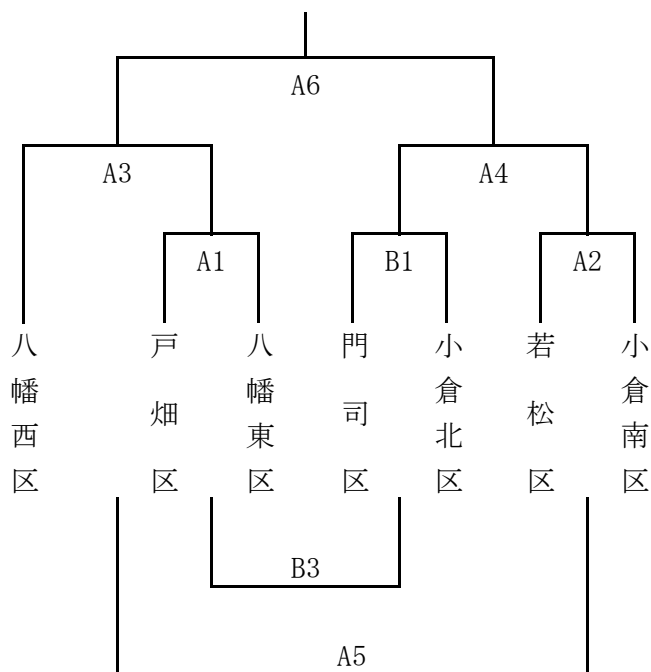

男子

10月16日(日)

会場：北九州市立飛幡中学校

順	対戦	T.O.
A1	戸畑区 - 八幡東区 -	八幡西区
B1	門司区 - 小倉北区 -	八幡西区
A2	若松区 - 小倉南区 -	A 1 負
A3	八幡西区 - A1勝 -	A 2 負
B3	A1負 - B1負 -	B 2 負
A4	B1勝 - A2勝 -	A 3 負
A5	A3負 - A2負 -	A 4 負
A6	A3勝 - A4勝 -	A 5 負

女子

10月23日(日)

会場：北九州市立浅生スポーツセンター

順	対戦	T.O.
A1	若松区 - 戸畑区 -	八幡西区
B1	八幡東区 - 小倉北区 -	八幡西区
A2	小倉南区 - 門司区 -	A 1 負
A3	八幡西区 - A1勝 -	A 2 負
B3	A1負 - B1負 -	B 2 負
A4	B1勝 - A2勝 -	A 3 負
A5	A3負 - A2負 -	A 4 負
A6	A3勝 - A4勝 -	A 5 負