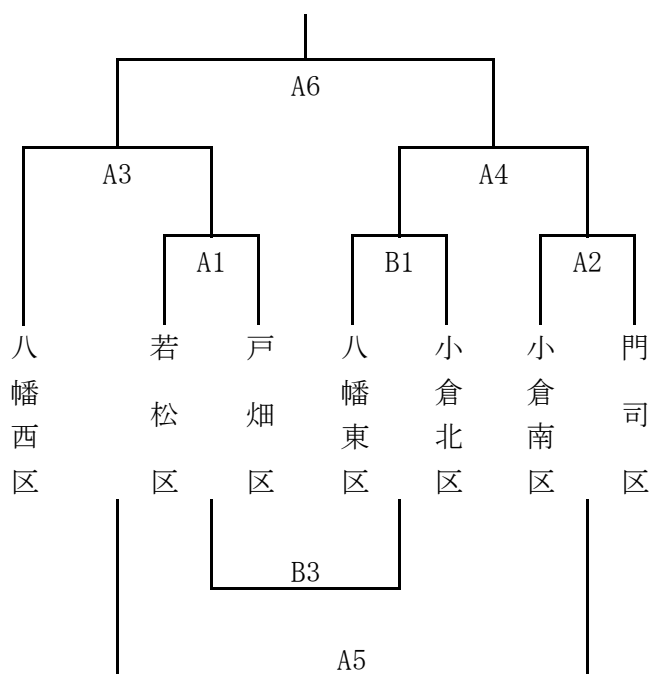

男子

10月16日(日)

会場：北九州市立飛幡中学校

順	対戦	T.O.
A1	戸畑区 - 八幡東区 -	八幡西区
B1	門司区 - 小倉北区 -	八幡西区
A2	若松区 - 小倉南区 -	A 1 負
A3	八幡西区 - A1勝 -	A 2 負
B3	A1負 - B1負 -	B 2 負
A4	B1勝 - A2勝 -	A 3 負
A5	A3負 - A2負 -	A 4 負
A6	A3勝 - A4勝 -	A 5 負

女子

10月23日(日)

会場：北九州市立浅生スポーツセンター

順	対戦	T.O.
A1	若松区 - 戸畑区 -	八幡西区
B1	八幡東区 - 小倉北区 -	八幡西区
A2	小倉南区 - 門司区 -	A 1 負
A3	八幡西区 - A1勝 -	A 2 負
B3	A1負 - B1負 -	B 2 負
A4	B1勝 - A2勝 -	A 3 負
A5	A3負 - A2負 -	A 4 負
A6	A3勝 - A4勝 -	A 5 負