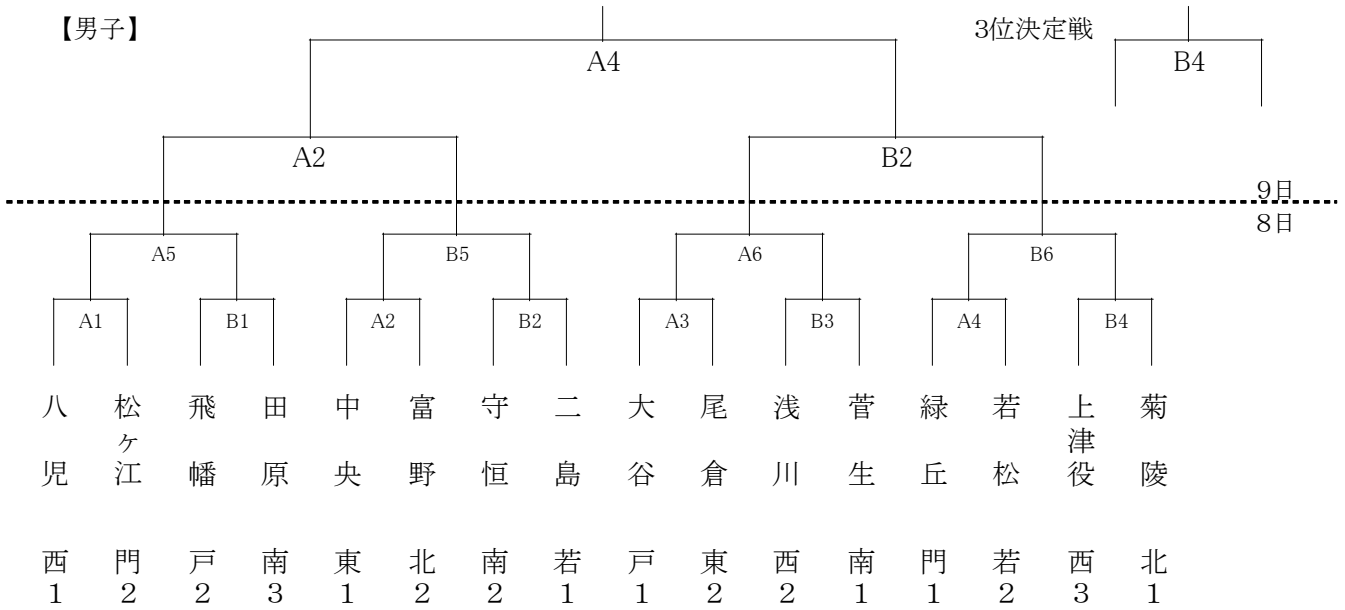

試合時間

①	9:00~10:10	④	13:00~14:10
②	10:20~11:30	⑤	14:20~15:30
③	11:40~12:50	⑥	15:40~16:50

* 試合時間は原則とし、前試合終了10分後に次試合を行う。

* 若松体育館は全試合30分繰り下げる。

組み合わせ

【男子】

【女子】