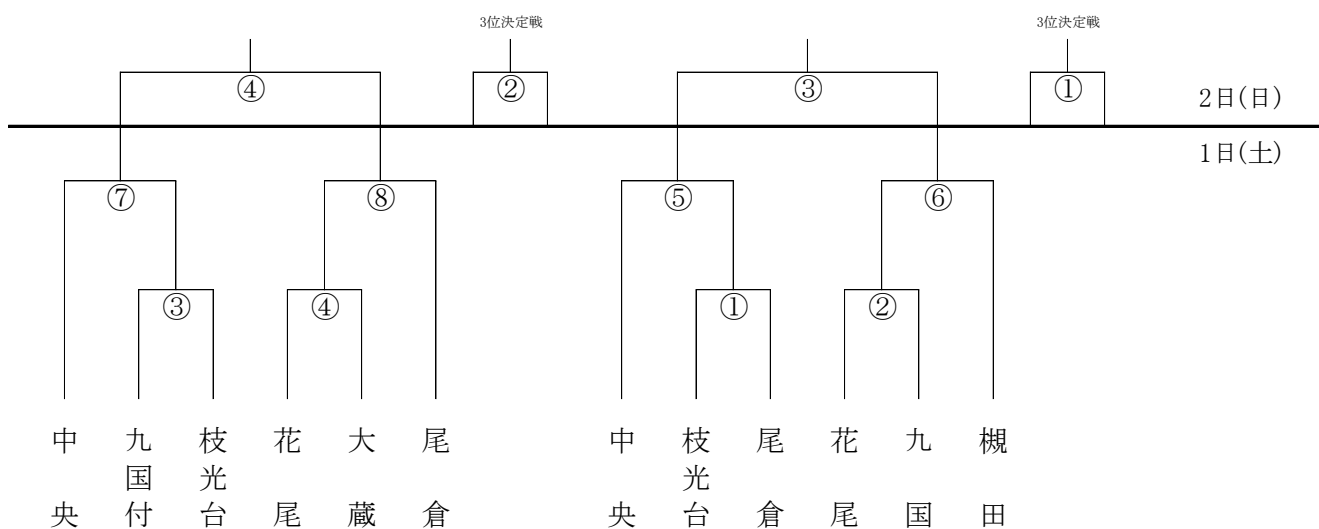

試合時間

1日(土)

- ①8:30~9:30
- ②9:40~10:40
- ③10:50~11:50
- ④12:00~13:00
- ⑤13:10~14:10
- ⑥14:20~15:20
- ⑦15:30~16:30
- ⑧16:40~17:40

2日(日)

- ①9:00~10:10
- ②10:20~11:30
- ③11:40~12:50
- ④13:00~14:10

\* 試合時間は予定時間であり、多少遅れることもあります。

組み合わせ

【男子】

【女子】

※駐車場について

両日とも各チームに割り振られた駐車券をお持ちの車のみ駐車可能です。  
それ以外の場合は、公共交通機関を利用するか、近隣の有料駐車場をご利用ください。