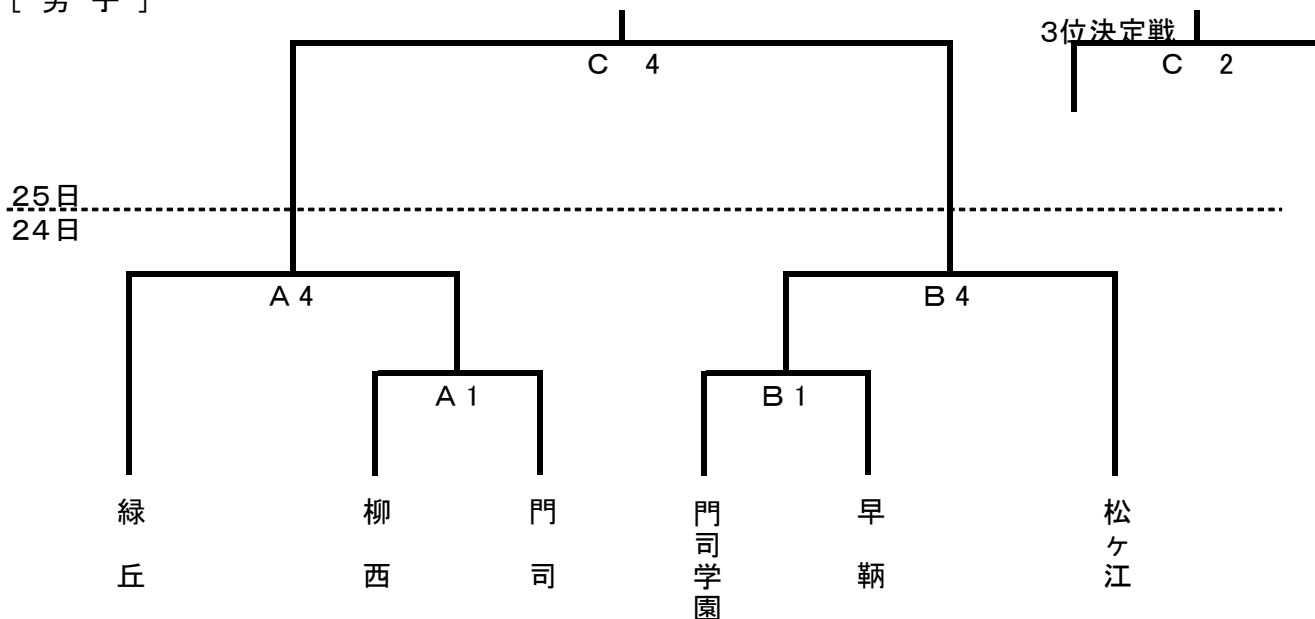

試合時間

① 9:00~10:10	④ 13:00~14:10
② 10:20~11:30	⑤ 14:20~15:30
③ 11:40~12:50	⑥ 15:40~16:50

※ 試合時間は原則とし、前試合終了後に開始する。

組み合わせ

[男子]

[女子]