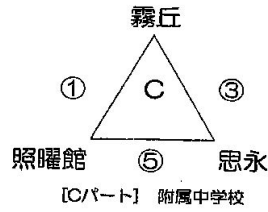

平成28年度 小倉北区中学校バスケットボール 夏季練習会

■ 男子 (7-1-7分ハーフゲーム、試合間 3試合目まで10分 4試合目以降7分)

■ 女子 (7-1-7分ハーフゲーム、試合間 3試合目まで10分 4試合目以降7分)

Aパート (足立中)			
	組み合わせ	TO	審判
①	足立 - 菊陵	南小倉	南・白
②	南小倉 - 白銀	足立	菊・足
③	菊陵 - 南小倉	白銀	白・足
④	白銀 - 足立	菊陵	菊・南

Bパート (富野中)			
	組み合わせ	TO	審判
①	板櫃 - 富野	篠崎	篠・附
②	篠崎 - 附属	板櫃	富・板
③	富野 - 篠崎	附属	板・附
④	附属 - 板櫃	富野	富・篠

C・Fパート (附属中)			
	組み合わせ	TO	審判
①	霧丘 - 照曜館	思永	篠・附
②	篠崎 - 照曜館	附属	霧・思
③	霧丘 - 思永	照曜館	照・篠
④	篠崎 - 附属	照曜館	照・霧
⑤	照曜館 - 思永	霧丘	附・霧
⑥	照曜館 - 附属	篠崎	思・篠