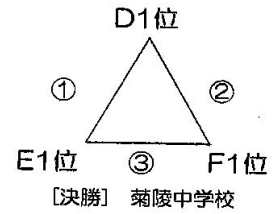

平成28年度 小倉北区中学校バスケットボール 夏季練習会

■ 男子 (7-1-7分ハーフゲーム、試合間 3試合目まで10分 4試合目以降7分)

■ 女子 (7-1-7分ハーフゲーム、試合間 3試合目まで10分 4試合目以降7分)

Aパート (足立中)			
	組み合わせ	TO	審判
①	足立 - 菊陵	南小倉	南・白
②	南小倉 - 白銀	足立	菊・足
③	菊陵 - 南小倉	白銀	白・足
④	白銀 - 足立	菊陵	菊・南

Bパート (富野中)			
	組み合わせ	TO	審判
①	板櫃 - 富野	篠崎	篠・附
②	篠崎 - 附属	板櫃	富・板
③	富野 - 篠崎	附属	板・附
④	附属 - 板櫃	富野	富・篠

C・Fパート (附属中)			
	組み合わせ	TO	審判
①	霧丘 - 照曜館	思永	篠・附
②	篠崎 - 照曜館	附属	霧・思
③	霧丘 - 思永	照曜館	照・篠
④	篠崎 - 附属	照曜館	照・霧
⑤	照曜館 - 思永	霧丘	附・霧
⑥	照曜館 - 附属	篠崎	思・篠