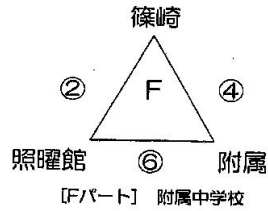

平成28年度 小倉北区中学校バスケットボール 夏季練習会

■ 男子 (7-1-7分ハーフゲーム、試合間 3試合目まで10分 4試合目以降7分)

■ 女子 (7-1-7分ハーフゲーム、試合間 3試合目まで10分 4試合目以降7分)

Aパート (足立中)			
	組み合わせ	TO	審判
①	足立 - 菊陵	南小倉	南・白
②	南小倉 - 白銀	足立	菊・足
③	菊陵 - 南小倉	白銀	白・足
④	白銀 - 足立	菊陵	菊・南

Bパート (富野中)			
	組み合わせ	TO	審判
①	板櫃 - 富野	篠崎	篠・附
②	篠崎 - 附属	板櫃	富・板
③	富野 - 篠崎	附属	板・附
④	附属 - 板櫃	富野	富・篠

C・Fパート (附属中)			
	組み合わせ	TO	審判
①	霧丘 - 照曜館	思永	篠・附
②	篠崎 - 照曜館	附属	霧・思
③	霧丘 - 思永	照曜館	照・篠
④	篠崎 - 附属	照曜館	照・霧
⑤	照曜館 - 思永	霧丘	附・霧
⑥	照曜館 - 附属	篠崎	思・篠