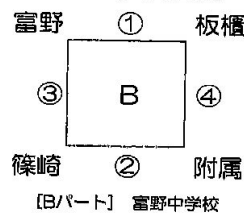

平成28年度 小倉北区中学校バスケットボール 夏季練習会

■ 男子 (7-1-7分ハーフゲーム、試合間 3試合目まで10分 4試合目以降7分)

■ 女子 (7-1-7分ハーフゲーム、試合間 3試合目まで10分 4試合目以降7分)

Aパート (足立中)			
	組み合わせ	TO	審判
①	足立 - 菊陵	南小倉	南・白
②	南小倉 - 白銀	足立	菊・足
③	菊陵 - 南小倉	白銀	白・足
④	白銀 - 足立	菊陵	菊・南

Bパート (富野中)			
	組み合わせ	TO	審判
①	板櫃 - 富野	篠崎	篠・附
②	篠崎 - 附属	板櫃	富・板
③	富野 - 篠崎	附属	板・附
④	附属 - 板櫃	富野	富・篠

C・Fパート (附属中)			
	組み合わせ	TO	審判
①	霧丘 - 照曜館	思永	篠・附
②	篠崎 - 照曜館	附属	霧・思
③	霧丘 - 思永	照曜館	照・篠
④	篠崎 - 附属	照曜館	照・霧
⑤	照曜館 - 思永	霧丘	附・霧
⑥	照曜館 - 附属	篠崎	思・篠

Dパート (霧丘中)			
	組み合わせ	TO	審判
①	板櫃 - 霧丘	南小倉	南・富
②	南小倉 - 富野	板櫃	霧・板
③	霧丘 - 南小倉	富野	富・板
④	富野 - 板櫃	霧丘	霧・南

Eパート (菊陵中)			
	組み合わせ	TO	審判
①	菊陵 - 足立	思永	思永
②	思永 - 菊陵	足立	足立
③	足立 - 思永	菊陵	菊陵

男子決勝パート (附属中)			
	組み合わせ	TO	審判
①	A1位 - B1位	C1位	
②	A1位 - C1位	B1位	
③	B1位 - C2位	A1位	