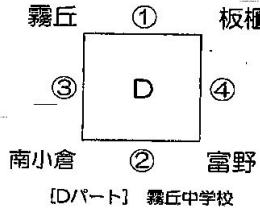

平成28年度 小倉北区中学校バスケットボール 夏季練習会

■ 男子 (7-1-7分ハーフゲーム、試合間 3試合目まで10分 4試合目以降7分)

■ 女子 (7-1-7分ハーフゲーム、試合間 3試合目まで10分 4試合目以降7分)

Aパート (足立中)			
	組み合わせ	TO	審判
①	足立 - 菊陵	南小倉	南・白
②	南小倉 - 白銀	足立	菊・足
③	菊陵 - 南小倉	白銀	白・足
④	白銀 - 足立	菊陵	菊・南

Bパート (富野中)			
	組み合わせ	TO	審判
①	板櫃 - 富野	篠崎	篠・附
②	篠崎 - 附属	板櫃	富・板
③	富野 - 篠崎	附属	板・附
④	附属 - 板櫃	富野	富・篠

C・Fパート (附属中)			
	組み合わせ	TO	審判
①	霧丘 - 照曜館	思永	篠・附
②	篠崎 - 照曜館	附属	霧・思
③	霧丘 - 思永	照曜館	照・篠
④	篠崎 - 附属	照曜館	照・霧
⑤	照曜館 - 思永	霧丘	附・霧
⑥	照曜館 - 附属	篠崎	思・篠