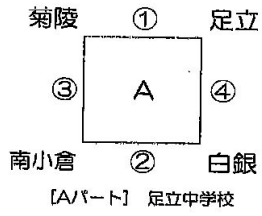

平成28年度 小倉北区中学校バスケットボール 夏季練習会

■ 男子 (7-1-7分ハーフゲーム、試合間 3試合目まで10分 4試合目以降7分)

■ 女子 (7-1-7分ハーフゲーム、試合間 3試合目まで10分 4試合目以降7分)

Aパート (足立中)			
	組み合わせ	TO	審判
①	足立 - 菊陵	南小倉	南・白
②	南小倉 - 白銀	足立	菊・足
③	菊陵 - 南小倉	白銀	白・足
④	白銀 - 足立	菊陵	菊・南

Bパート (富野中)			
	組み合わせ	TO	審判
①	板櫃 - 富野	篠崎	篠・附
②	篠崎 - 附属	板櫃	富・板
③	富野 - 篠崎	附属	板・附
④	附属 - 板櫃	富野	富・篠

C・Fパート (附属中)			
	組み合わせ	TO	審判
①	霧丘 - 照曜館	思永	篠・附
②	篠崎 - 照曜館	附属	霧・思
③	霧丘 - 思永	照曜館	照・篠
④	篠崎 - 附属	照曜館	照・霧
⑤	照曜館 - 思永	霧丘	附・霧
⑥	照曜館 - 附属	篠崎	思・篠