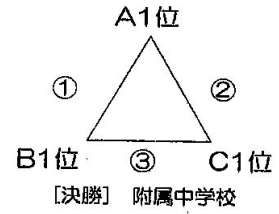

平成28年度 小倉北区中学校バスケットボール 夏季練習会

■ 男子 (7-1-7分ハーフゲーム、試合間 3試合目まで10分 4試合目以降7分)

■ 女子 (7-1-7分ハーフゲーム、試合間 3試合目まで10分 4試合目以降7分)

Aパート (足立中)			
	組み合わせ	TO	審判
①	足立 - 菊陵	南小倉	南・白
②	南小倉 - 白銀	足立	菊・足
③	菊陵 - 南小倉	白銀	白・足
④	白銀 - 足立	菊陵	菊・南

Bパート (富野中)			
	組み合わせ	TO	審判
①	板櫃 - 富野	篠崎	篠・附
②	篠崎 - 附属	板櫃	富・板
③	富野 - 篠崎	附属	板・附
④	附属 - 板櫃	富野	富・篠

C・Fパート (附属中)			
	組み合わせ	TO	審判
①	霧丘 - 照曜館	思永	篠・附
②	篠崎 - 照曜館	附属	霧・思
③	霧丘 - 思永	照曜館	照・篠
④	篠崎 - 附属	照曜館	照・霧
⑤	照曜館 - 思永	霧丘	附・霧
⑥	照曜館 - 附属	篠崎	思・篠