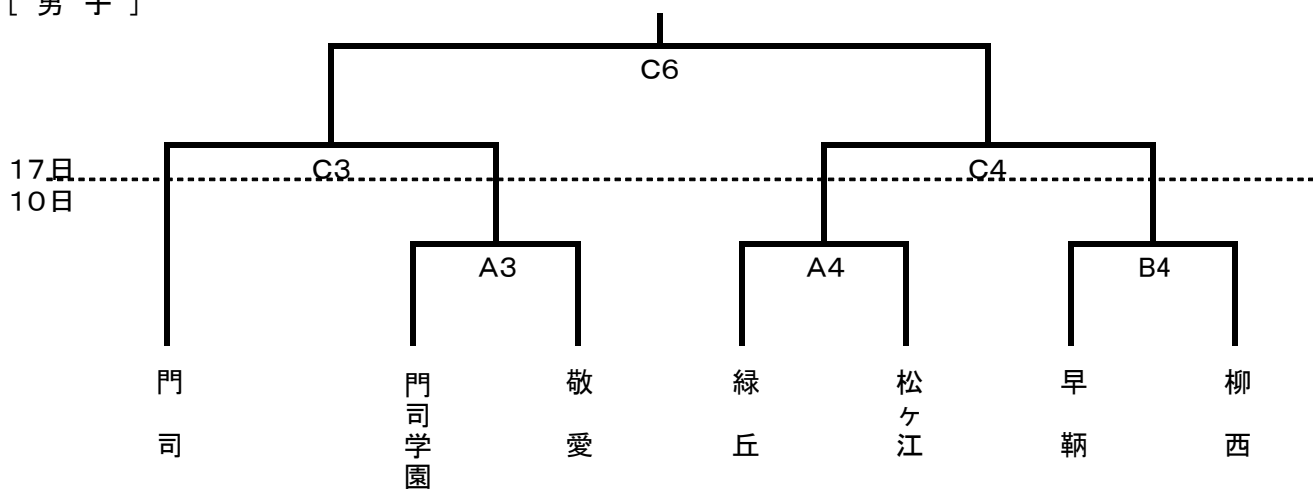

試合時間

① 9:00~10:10	④ 13:00~14:10
② 10:20~11:30	⑤ 14:20~15:30
③ 11:40~12:50	⑥ 15:40~16:50

※ 試合時間は原則とし、前試合終了後に開始する。

組み合わせ

[男子]

[女子]