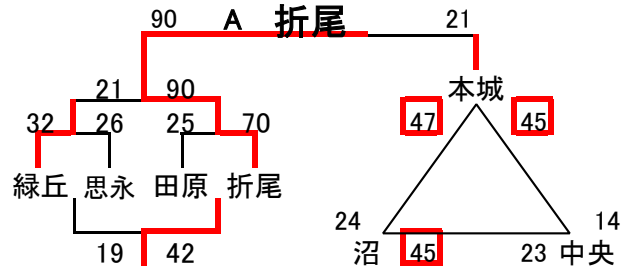

組み合わせ 女子1日目 2月6日(土)

No. 1

会場A 曾根体育館
あブロック いブロック

会場B 早稲中学校
うブロック えブロック

会場C 尾倉中学校
おブロック かブロック

会場D 曾根体育館
きブロック くブロック

会場E 若松中学校
けブロック こブロック

会場F 花尾中学校
さブロック しブロック