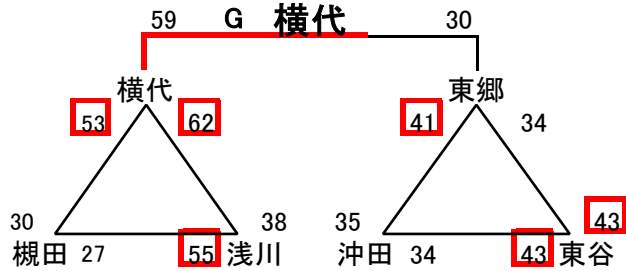

会場G 横代中学校
すブロック せブロック