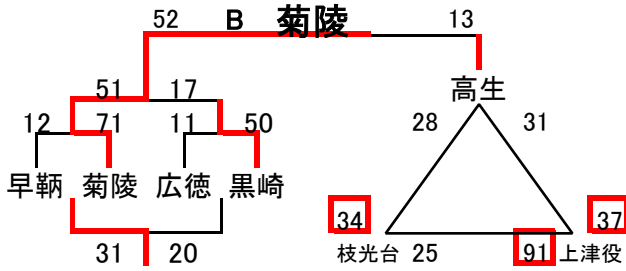

組み合わせ 女子1日目 2月6日(土)

No. 1

会場A 曾根体育館
あブロック いブロック

会場B 早稲中学校
うブロック えブロック

会場C 尾倉中学校
おブロック かブロック

会場D 曾根体育館
きブロック くブロック

会場E 若松中学校
けブロック こブロック

会場F 花尾中学校
さブロック しブロック