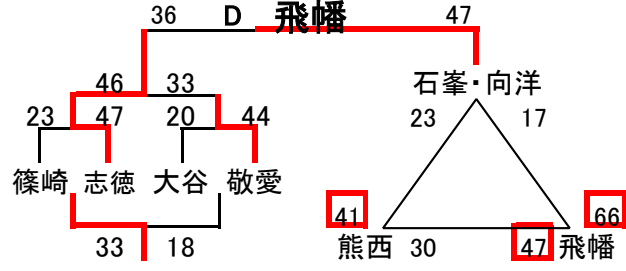

組み合わせ 女子1日目 2月6日(土)

No. 1

会場A 曾根体育館
あブロック いブロック

会場B 早稲中学校
うブロック えブロック

会場C 尾倉中学校
おブロック かブロック

会場D 曾根体育館
きブロック くブロック

会場E 若松中学校
けブロック こブロック

会場F 花尾中学校
さブロック しブロック