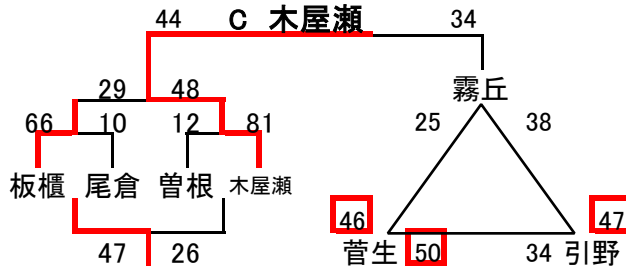

組み合わせ 女子1日目 2月6日(土)

No. 1

会場A 曾根体育館
あブロック いブロック

会場B 早稲中学校
うブロック えブロック

会場C 尾倉中学校
おブロック かブロック

会場D 曾根体育館
きブロック くブロック

会場E 若松中学校
けブロック こブロック

会場F 花尾中学校
さブロック しブロック