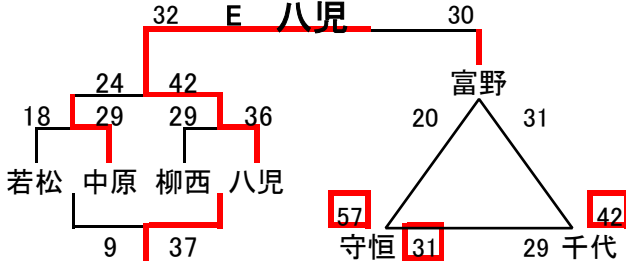

組み合わせ 女子1日目 2月6日(土)

No. 1

会場A 曾根体育館
あブロック いブロック

会場B 早稲中学校
うブロック えブロック

会場C 尾倉中学校
おブロック かブロック

会場D 曾根体育館
きブロック くブロック

会場E 若松中学校
けブロック こブロック

会場F 花尾中学校
さブロック しブロック