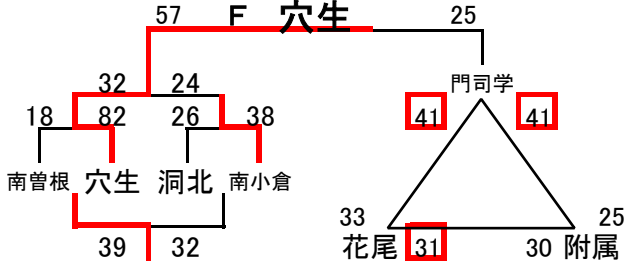

組み合わせ 女子1日目 2月6日(土)

No. 1

会場A 曾根体育館
あブロック いブロック

会場B 早稲中学校
うブロック えブロック

会場C 尾倉中学校
おブロック かブロック

会場D 曾根体育館
きブロック くブロック

会場E 若松中学校
けブロック こブロック

会場F 花尾中学校
さブロック しブロック

会場G 横代中学校
すブロック せブロック

会場H 高須中学校
そブロック たブロック