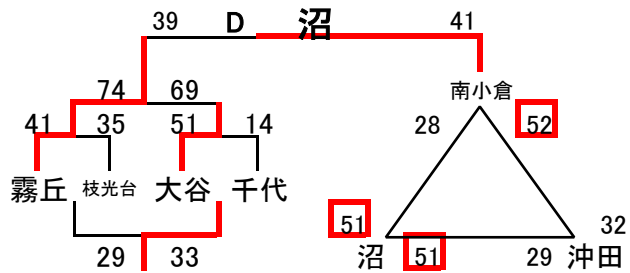

組み合わせ 男子1日目 1月30日(土)

No. 1

会場A 曾根体育館
あブロック いブロック

会場B 若松中学校
うブロック えブロック

会場C 曾根体育館
おブロック かブロック

会場D 枝光台中学校
きブロック くブロック

会場E 穴生中学校
けブロック こブロック

会場F 尾倉中学校
さブロック しブロック