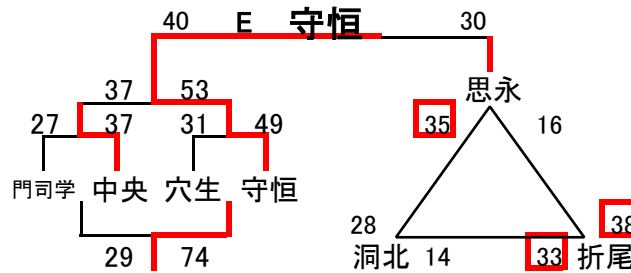

組み合わせ 男子1日目 1月30日(土)

No. 1

会場A 曾根体育館
あブロック いブロック

会場B 若松中学校
うブロック えブロック

会場C 曾根体育館
おブロック かブロック

会場D 枝光台中学校
きブロック くブロック

会場E 穴生中学校
けブロック こブロック

会場F 尾倉中学校
さブロック しブロック