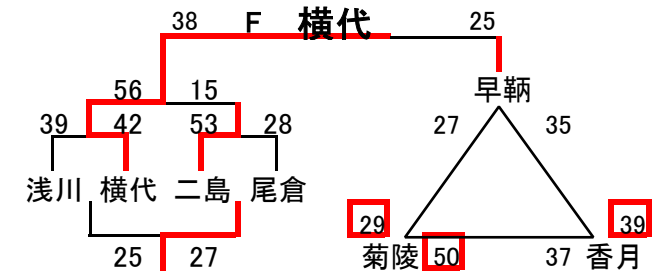

組み合わせ 男子1日目 1月30日(土)

No. 1

会場A 曾根体育館
あブロック いブロック

会場B 若松中学校
うブロック えブロック

会場C 曾根体育館
おブロック かブロック

会場D 枝光台中学校
きブロック くブロック

会場E 穴生中学校
けブロック こブロック

会場F 尾倉中学校
さブロック しブロック