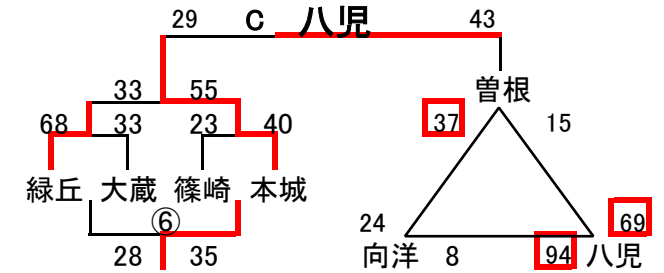

組み合わせ 男子1日目 1月30日(土)

No. 1

会場A 曾根体育館
あブロック いブロック

会場B 若松中学校
うブロック えブロック

会場C 曾根体育館
おブロック かブロック

会場D 枝光台中学校
きブロック くブロック

会場E 穴生中学校
けブロック こブロック

会場F 尾倉中学校
さブロック しブロック