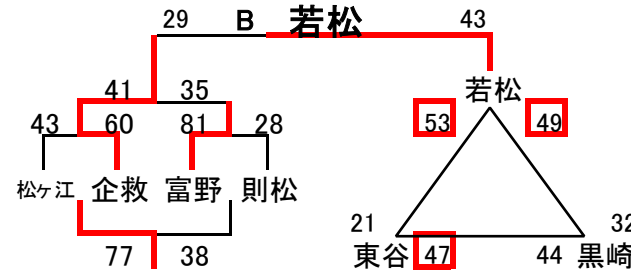

組み合わせ 男子1日目 1月30日(土)

No. 1

会場A 曾根体育館
あブロック いブロック

会場B 若松中学校
うブロック えブロック

会場C 曾根体育館
おブロック かブロック

会場D 枝光台中学校
きブロック くブロック

会場E 穴生中学校
けブロック こブロック

会場F 尾倉中学校
さブロック しブロック