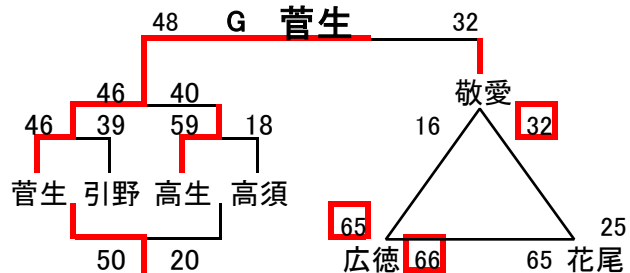

会場G 引野中学校
すブロック せブロック