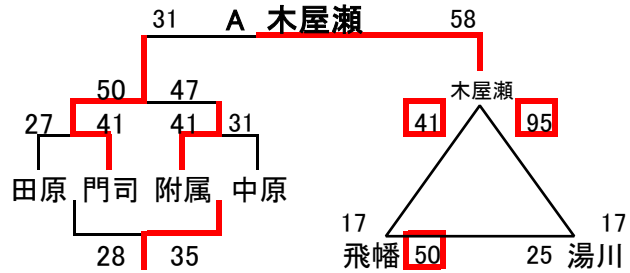

組み合わせ 男子1日目 1月30日(土)

No. 1

会場A 曾根体育館
あブロック いブロック

会場B 若松中学校
うブロック えブロック

会場C 曾根体育館
おブロック かブロック

会場D 枝光台中学校
きブロック くブロック

会場E 穴生中学校
けブロック こブロック

会場F 尾倉中学校
さブロック しブロック