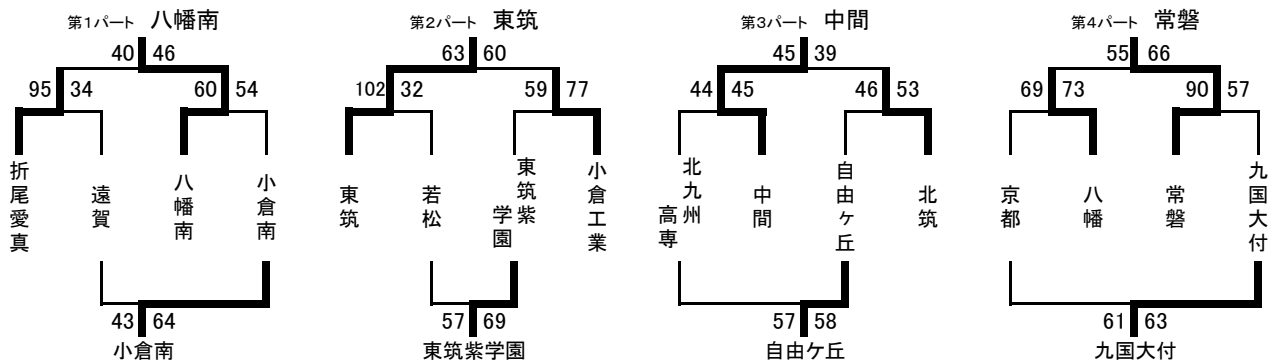

平成27年度 第1回北九州市バスケットボール協会交流大会 高等学校の部 = 試合結果 =

期日・会場：平成28年1月30日(土) 小倉東 常磐 八幡南 小倉商業 八幡工業 真颯館
平成28年1月31日(日) 自由ヶ丘 小倉南 折尾 美萩野女子 若松 京都 若松

【男子 8分ゲーム】

1月30日(土) 予選パート[各パート1位(アパートは2位まで)のチームが二日目に進出]

1月31日(日) 決勝トーナメント

【女子 8分ゲーム】

1月30日(土) 予選パート[各パート1位(うえおパートは2位まで)のチームが二日目に進出]

1月31日(日) 決勝トーナメント