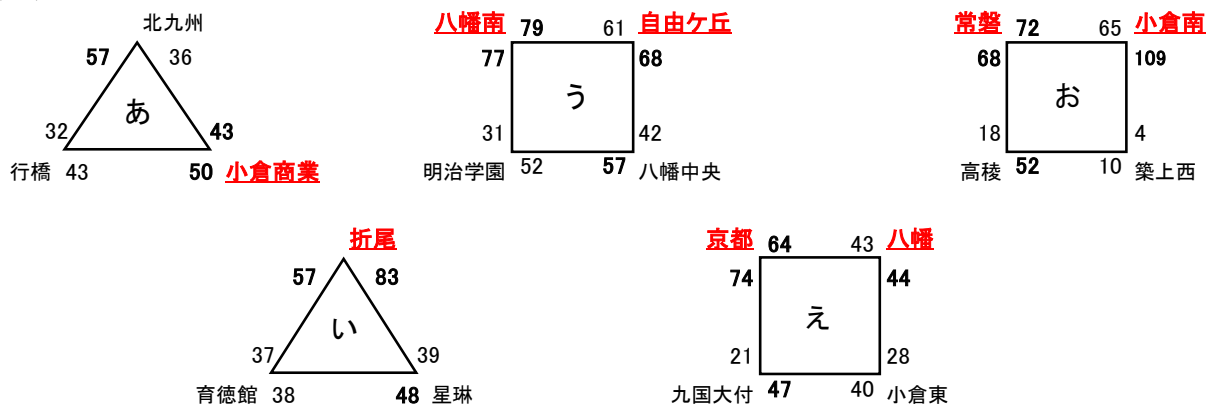

平成27年度 第1回北九州市バスケットボール協会交流大会 高等学校の部 = 試合結果 =

期日・会場：平成28年1月30日(土) 小倉東 常磐 八幡南 小倉商業 八幡工業 真颯館
平成28年1月31日(日) 自由ヶ丘 小倉南 折尾 美萩野女子 若松 京都 若松

【男子 8分ゲーム】

1月30日(土) 予選パート[各パート1位(アパートは2位まで)のチームが二日目に進出]

1月31日(日) 決勝トーナメント

【女子 8分ゲーム】

1月30日(土) 予選パート[各パート1位(うえおパートは2位まで)のチームが二日目に進出]

1月31日(日) 決勝トーナメント