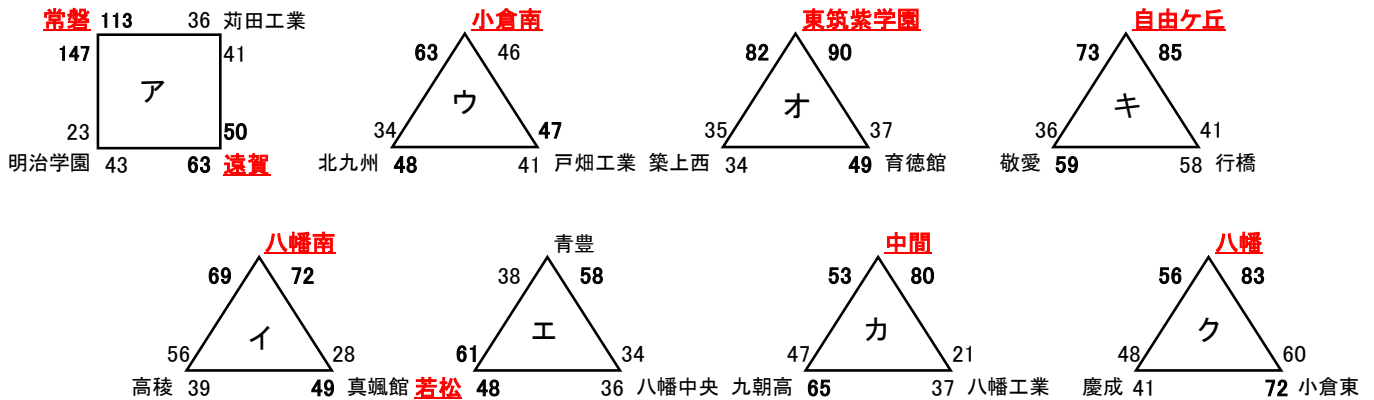

平成27年度 第1回北九州市バスケットボール協会交流大会 高等学校の部 = 試合結果 =

期日・会場：平成28年1月30日(土) 小倉東 常磐 八幡南 小倉商業 八幡工業 真颯館
平成28年1月31日(日) 自由ヶ丘 小倉南 折尾 美萩野女子 若松 京都 若松

【男子 8分ゲーム】

1月30日(土) 予選パート[各パート1位(アパートは2位まで)のチームが二日目に進出]

1月31日(日) 決勝トーナメント

【女子 8分ゲーム】

1月30日(土) 予選パート[各パート1位(うえおパートは2位まで)のチームが二日目に進出]

1月31日(日) 決勝トーナメント