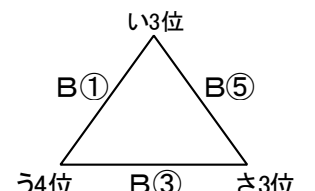

組み合わせ 男子2日目 1月31日(日)

会場1 曾根中学校

3位決定戦

会場2 花尾中学校

会場3 飛幡中学校

会場4 思永中学校

会場5 中央中学校

会場6 尾倉中学校