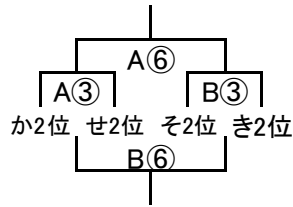

組み合わせ 男子2日目 1月31日(日)

会場1 曾根中学校

3位決定戦

会場2 花尾中学校

会場3 飛幡中学校

会場4 思永中学校

会場5 中央中学校

会場6 尾倉中学校