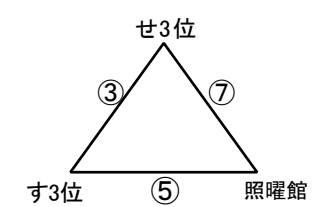

組み合わせ 男子2日目 1月31日(日)

会場1 曾根中学校

3位決定戦

会場2 花尾中学校

会場3 飛幡中学校

会場4 思永中学校

会場5 中央中学校

会場6 尾倉中学校