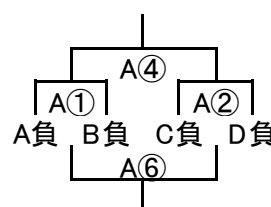

組み合わせ 男子2日目 1月31日(日)

会場1 曾根中学校

3位決定戦

会場2 花尾中学校

会場3 飛幡中学校

会場4 思永中学校

会場5 中央中学校

会場6 尾倉中学校