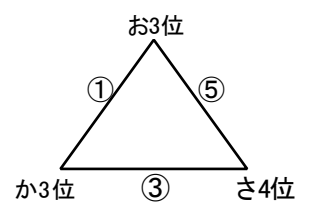

組み合わせ 男子2日目 1月31日(日)

会場1 曾根中学校

3位決定戦

会場2 花尾中学校

会場3 飛幡中学校

会場4 思永中学校

会場5 中央中学校

会場6 尾倉中学校