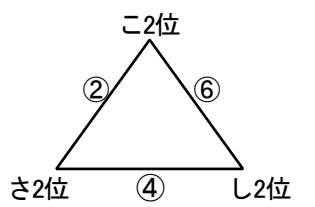

組み合わせ 男子2日目 1月31日(日)

会場1 曾根中学校

3位決定戦

会場2 花尾中学校

会場3 飛幡中学校

会場4 思永中学校

会場5 中央中学校

会場6 尾倉中学校