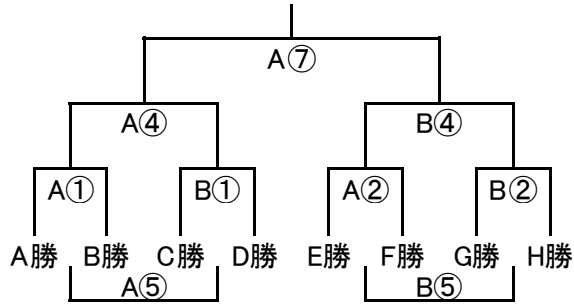

組み合わせ 男子2日目 1月31日(日)

会場1 曾根中学校

3位決定戦

会場2 花尾中学校

会場3 飛幡中学校

会場4 思永中学校

会場5 中央中学校

会場6 尾倉中学校