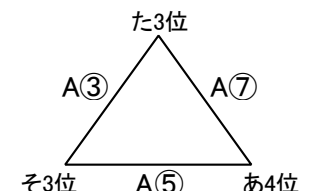

組み合わせ 男子2日目 1月31日(日)

会場1 曾根中学校

3位決定戦

会場2 花尾中学校

会場3 飛幡中学校

会場4 思永中学校

会場5 中央中学校

会場6 尾倉中学校