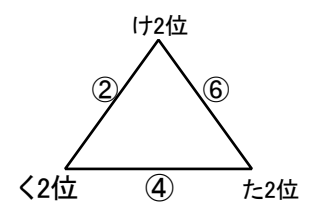

組み合わせ 男子2日目 1月31日(日)

会場1 曾根中学校

3位決定戦

会場2 花尾中学校

会場3 飛幡中学校

会場4 思永中学校

会場5 中央中学校

会場6 尾倉中学校