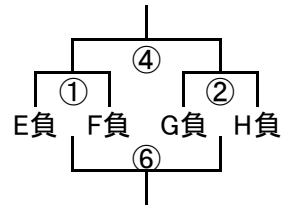

組み合わせ 男子2日目 1月31日(日)

会場1 曾根中学校

3位決定戦

会場2 花尾中学校

会場3 飛幡中学校

会場4 思永中学校

会場5 中央中学校

会場6 尾倉中学校