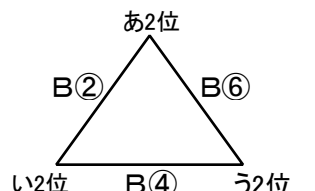

組み合わせ 男子2日目 1月31日(日)

会場1 曾根中学校

3位決定戦

会場2 花尾中学校

会場3 飛幡中学校

会場4 思永中学校

会場5 中央中学校

会場6 尾倉中学校