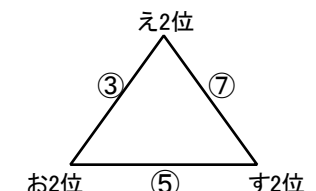

組み合わせ 男子2日目 1月31日(日)

会場1 曾根中学校

3位決定戦

会場2 花尾中学校

会場3 飛幡中学校

会場4 思永中学校

会場5 中央中学校

会場6 尾倉中学校