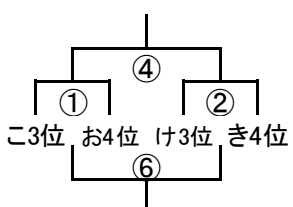

組み合わせ 男子2日目 1月31日(日)

会場1 曾根中学校

3位決定戦

会場2 花尾中学校

会場3 飛幡中学校

会場4 思永中学校

会場5 中央中学校

会場6 尾倉中学校