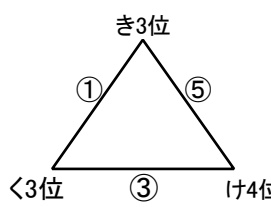

組み合わせ 男子2日目 1月31日(日)

会場1 曾根中学校

3位決定戦

会場2 花尾中学校

会場3 飛幡中学校

会場4 思永中学校

会場5 中央中学校

会場6 尾倉中学校