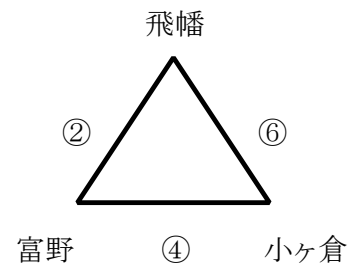

男子1日目(28日)

試合時間 8-1-8-(7)-8-1-8 試合間7分

開始時間 ①9:30 ②10:45 ③12:00 ④13:15 ⑤14:30 ⑥15:45

アパート(芦屋)

イパート(高須)

ウパート(飛幡)

エパート(浅川)

オパート(若松)

カパート(芦屋)

キパート(飛幡)

クパート(若松)

* 各パート1位は決勝トーナメント、2位3位は交流戦へ