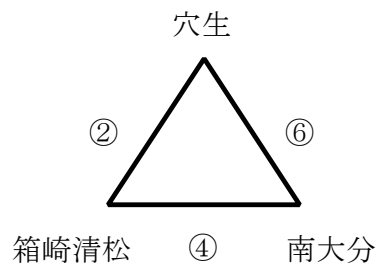

男子1日目(28日)

試合時間 8-1-8-(7)-8-1-8 試合間7分

開始時間 ①9:30 ②10:45 ③12:00 ④13:15 ⑤14:30 ⑥15:45

アパート(芦屋)

イパート(高須)

ウパート(飛幡)

エパート(浅川)

オパート(若松)

カパート(芦屋)

キパート(飛幡)

クパート(若松)

* 各パート1位は決勝トーナメント、2位3位は交流戦へ