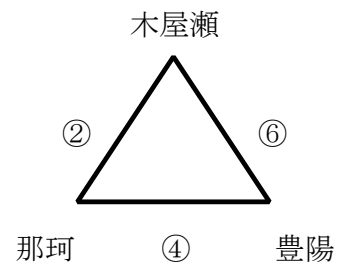

男子1日目(28日)

試合時間 8-1-8-(7)-8-1-8 試合間7分

開始時間 ①9:30 ②10:45 ③12:00 ④13:15 ⑤14:30 ⑥15:45

アパート(芦屋)

イパート(高須)

ウパート(飛幡)

エパート(浅川)

オパート(若松)

カパート(芦屋)

キパート(飛幡)

クパート(若松)

* 各パート1位は決勝トーナメント、2位3位は交流戦へ