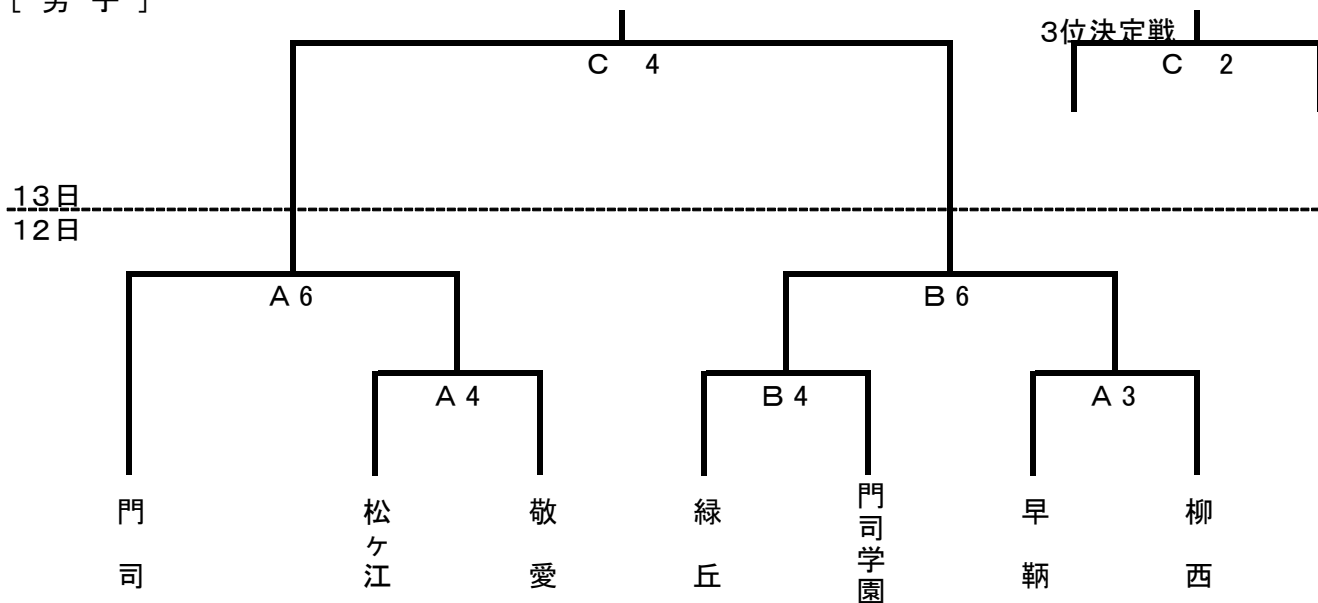

試合時間

① 9:00~10:10	④ 13:00~14:10
② 10:20~11:30	⑤ 14:20~15:30
③ 11:40~12:50	⑥ 15:40~16:50

※ 試合時間は原則とし、前試合終了後に開始する。

組み合わせ

[男子]

[女子]