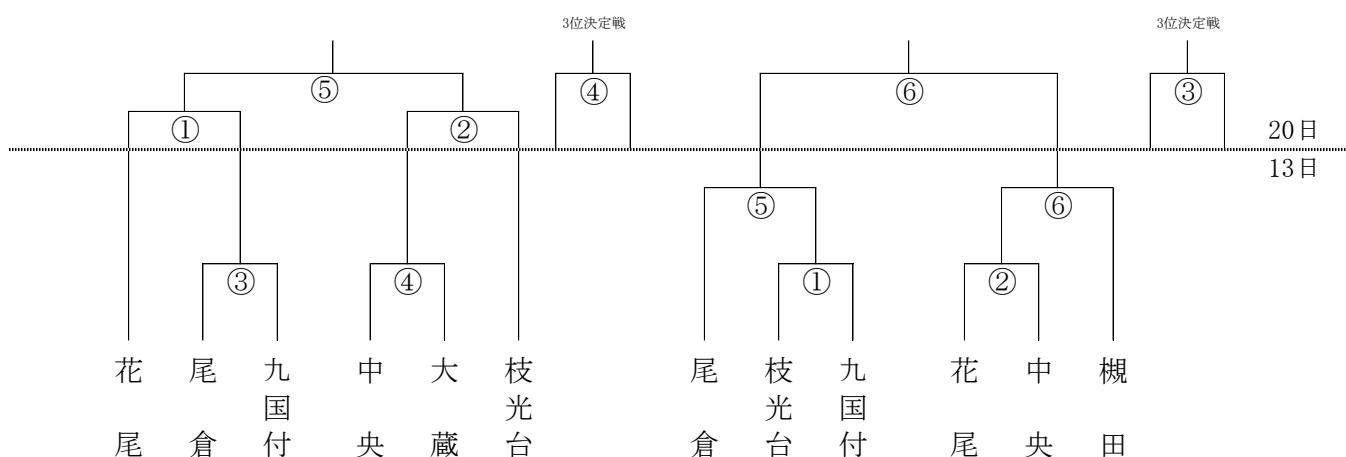

試合時間

①	9 : 00 ~ 10 : 10	④	13 : 00 ~ 14 : 10
②	10 : 20 ~ 11 : 30	⑤	14 : 20 ~ 15 : 30
③	11 : 40 ~ 12 : 50	⑥	15 : 40 ~ 16 : 50

* 試合時間は原則とし、前試合終了後10分後に開始する。

組み合わせ

【男子】

【女子】

開閉会式

- 開会式(司会: 占部)
- (1)開会宣言 (渡邊)
 - (2)優勝旗返還
男子(中央) 女子(中央)
 - (3)中体連役員挨拶 (宮基校長)
 - (4)競技上の注意 (吉松)
 - (5)会場使用上の注意 (村上)

- 閉会式 (司会: 占部)
- (1)成績発表 (井崎)
 - (2)表彰
 - (3)中体連役員挨拶(宮基校長)
 - (4)閉会宣言(岩野)

北九州市中学校体育連盟八幡東支部 支部長 宮基 章弘
 専門委員 入濱 真哉