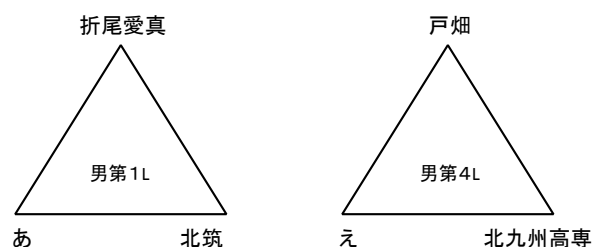

平成27年度 福岡県高等学校バスケットボール新人大会北部ブロック予選会
兼 第46回全九州高等学校バスケットボール春季選手権大会福岡県北部ブロック予選会(三角リーグ)

男子の部

女子の部

12月5日 会場: 門司大翔館高校

試合順番	G						H					
	試合時間	性別	淡色		濃色	T・O	性別	性別	淡色		濃色	T・O
第1 9:00	女	東筑紫学園	VS	ア	中間	女	女	北九州市立	VS	ウ	折尾	女
第2 10:30	男	東筑	VS	い	中間	男	男	九国大付	VS	う	常磐	男
第3 12:00	女	ア	VS	折尾	北九州市立	女	女	ウ	VS	中間	東筑紫学園	女
第4 13:30	男	い	VS	常磐	九国大付	男	男	う	VS	中間	東筑	男
第5 15:00	女	折尾	VS	東筑紫学園	ウ	女	女	中間	VS	北九州市立	ア	女
第6 16:30	男	常磐	VS	東筑	う	男	男	中間	VS	九国大付	い	男

男子の部

女子の部

12月5日 会場: 美萩野女子高校

試合順番	I						J					
	試合時間	性別	淡色		濃色	T・O	性別	性別	淡色		濃色	T・O
第1 9:00	女	折尾愛真	VS	イ	北筑	女	女	美萩野女子	VS	エ	戸畑	女
第2 10:30	男	折尾愛真	VS	あ	北九州高専	男	男	戸畑	VS	え	北筑	男
第3 12:00	女	イ	VS	戸畑	美萩野女子	女	女	エ	VS	北筑	折尾愛真	女
第4 13:30	男	あ	VS	北筑	戸畑	男	男	え	VS	北九州高専	折尾愛真	男
第5 15:00	女	戸畑	VS	折尾愛真	エ	女	女	北筑	VS	美萩野女子	イ	女
第6 16:30	男	北筑	VS	折尾愛真	え	男	男	北九州高専	VS	戸畑	あ	男