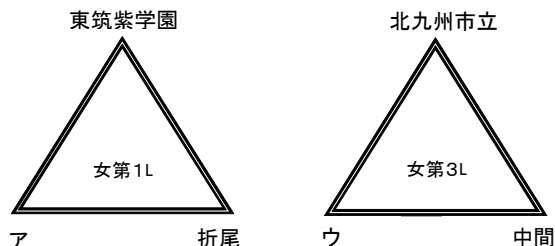

平成27年度 福岡県高等学校バスケットボール新人大会北部ブロック予選会
兼 第46回全九州高等学校バスケットボール春季選手権大会福岡県北部ブロック予選会(三角リーグ)

男子の部

女子の部

12月5日 会場: 門司大翔館高校

試合順番	G						H					
	試合時間	性別	淡色		濃色	T・O	性別	性別	淡色		濃色	T・O
第1 9:00	女	東筑紫学園	VS	ア	中間	女	女	北九州市立	VS	ウ	折尾	女
第2 10:30	男	東筑	VS	い	中間	男	男	九国大付	VS	う	常磐	男
第3 12:00	女	ア	VS	折尾	北九州市立	女	女	ウ	VS	中間	東筑紫学園	女
第4 13:30	男	い	VS	常磐	九国大付	男	男	う	VS	中間	東筑	男
第5 15:00	女	折尾	VS	東筑紫学園	ウ	女	女	中間	VS	北九州市立	ア	女
第6 16:30	男	常磐	VS	東筑	う	男	男	中間	VS	九国大付	い	男

男子の部

女子の部

12月5日 会場: 美萩野女子高校

試合順番	I						J					
	試合時間	性別	淡色		濃色	T・O	性別	性別	淡色		濃色	T・O
第1 9:00	女	折尾愛真	VS	イ	北筑	女	女	美萩野女子	VS	エ	戸畑	女
第2 10:30	男	折尾愛真	VS	あ	北九州高専	男	男	戸畑	VS	え	北筑	男
第3 12:00	女	イ	VS	戸畑	美萩野女子	女	女	エ	VS	北筑	折尾愛真	女
第4 13:30	男	あ	VS	北筑	戸畑	男	男	え	VS	北九州高専	折尾愛真	男
第5 15:00	女	戸畑	VS	折尾愛真	エ	女	女	北筑	VS	美萩野女子	イ	女
第6 16:30	男	北筑	VS	折尾愛真	え	男	男	北九州高専	VS	戸畑	あ	男