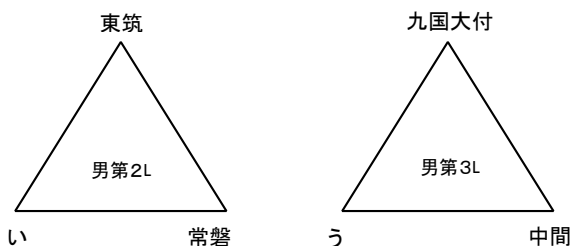

平成27年度 福岡県高等学校バスケットボール新人大会北部ブロック予選会
兼 第46回全九州高等学校バスケットボール春季選手権大会福岡県北部ブロック予選会(三角リーグ)

男子の部

女子の部

12月5日 会場: 門司大翔館高校

試合順番	G						H					
	試合時間	性別	淡色		濃色	T・O	性別	性別	淡色		濃色	T・O
第1 9:00	女	東筑紫学園	VS	ア	中間	女	女	北九州市立	VS	ウ	折尾	女
第2 10:30	男	東筑	VS	い	中間	男	男	九国大付	VS	う	常磐	男
第3 12:00	女	ア	VS	折尾	北九州市立	女	女	ウ	VS	中間	東筑紫学園	女
第4 13:30	男	い	VS	常磐	九国大付	男	男	う	VS	中間	東筑	男
第5 15:00	女	折尾	VS	東筑紫学園	ウ	女	女	中間	VS	北九州市立	ア	女
第6 16:30	男	常磐	VS	東筑	う	男	男	中間	VS	九国大付	い	男

男子の部

女子の部

12月5日 会場: 美萩野女子高校

試合順番	I						J					
	試合時間	性別	淡色		濃色	T・O	性別	性別	淡色		濃色	T・O
第1 9:00	女	折尾愛真	VS	イ	北筑	女	女	美萩野女子	VS	エ	戸畑	女
第2 10:30	男	折尾愛真	VS	あ	北九州高専	男	男	戸畑	VS	え	北筑	男
第3 12:00	女	イ	VS	戸畑	美萩野女子	女	女	エ	VS	北筑	折尾愛真	女
第4 13:30	男	あ	VS	北筑	戸畑	男	男	え	VS	北九州高専	折尾愛真	男
第5 15:00	女	戸畑	VS	折尾愛真	エ	女	女	北筑	VS	美萩野女子	イ	女
第6 16:30	男	北筑	VS	折尾愛真	え	男	男	北九州高専	VS	戸畑	あ	男