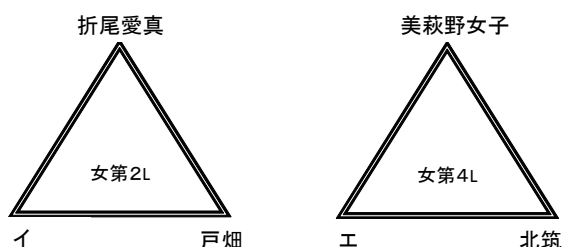

平成27年度 福岡県高等学校バスケットボール新人大会北部ブロック予選会
兼 第46回全九州高等学校バスケットボール春季選手権大会福岡県北部ブロック予選会(三角リーグ)

男子の部

女子の部

12月5日 会場: 門司大翔館高校

試合順番	G						H					
	試合時間	性別	淡色		濃色	T・O	性別	性別	淡色		濃色	T・O
第1 9:00	女	東筑紫学園	VS	ア	中間	女	女	北九州市立	VS	ウ	折尾	女
第2 10:30	男	東筑	VS	い	中間	男	男	九国大付	VS	う	常磐	男
第3 12:00	女	ア	VS	折尾	北九州市立	女	女	ウ	VS	中間	東筑紫学園	女
第4 13:30	男	い	VS	常磐	九国大付	男	男	う	VS	中間	東筑	男
第5 15:00	女	折尾	VS	東筑紫学園	ウ	女	女	中間	VS	北九州市立	ア	女
第6 16:30	男	常磐	VS	東筑	う	男	男	中間	VS	九国大付	い	男

男子の部

女子の部

12月5日 会場: 美萩野女子高校

試合順番	I						J					
	試合時間	性別	淡色		濃色	T・O	性別	性別	淡色		濃色	T・O
第1 9:00	女	折尾愛真	VS	イ	北筑	女	女	美萩野女子	VS	エ	戸畑	女
第2 10:30	男	折尾愛真	VS	あ	北九州高専	男	男	戸畑	VS	え	北筑	男
第3 12:00	女	イ	VS	戸畑	美萩野女子	女	女	エ	VS	北筑	折尾愛真	女
第4 13:30	男	あ	VS	北筑	戸畑	男	男	え	VS	北九州高専	折尾愛真	男
第5 15:00	女	戸畑	VS	折尾愛真	エ	女	女	北筑	VS	美萩野女子	イ	女
第6 16:30	男	北筑	VS	折尾愛真	え	男	男	北九州高専	VS	戸畑	あ	男