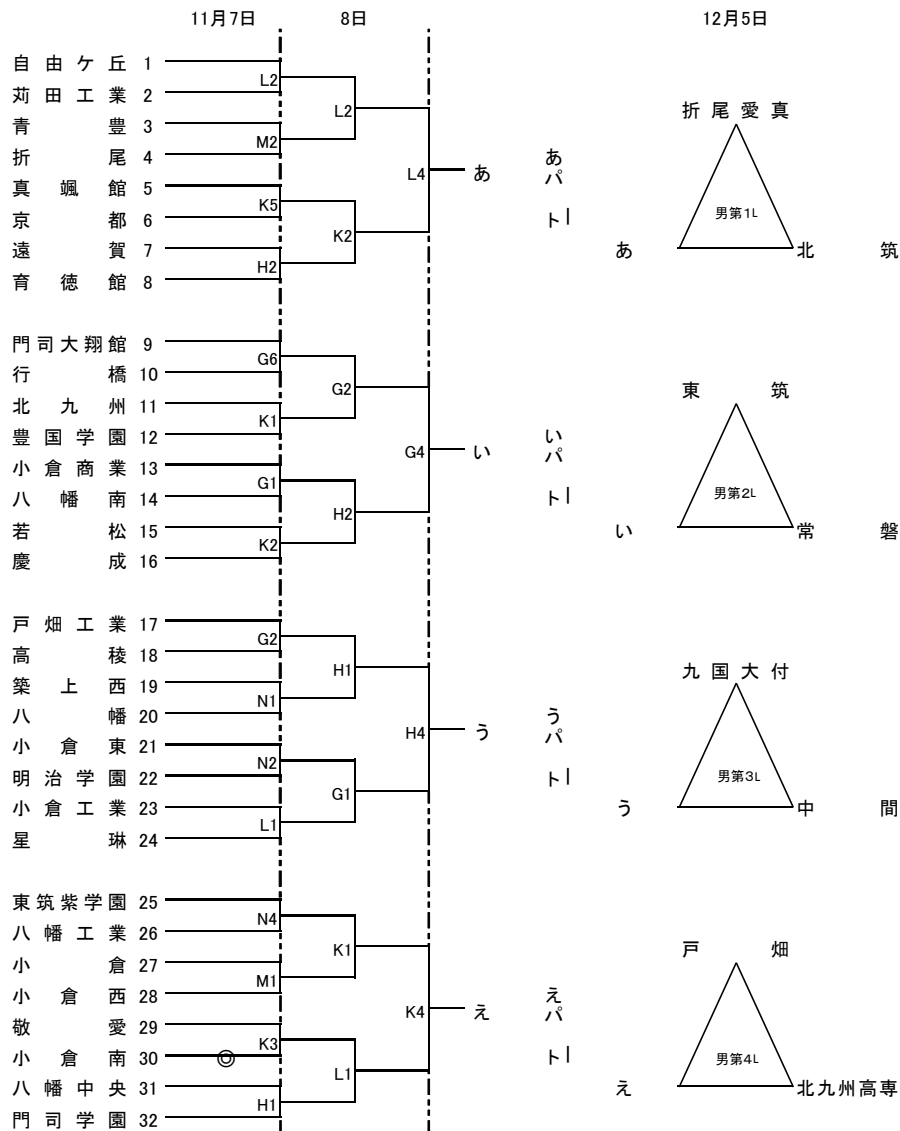

**平成27年度 福岡県高等学校バスケットボール新人大会北部ブロック予選会
兼 第46回全九州高等学校バスケットボール春季選手権大会福岡県北部ブロック予選会(予選トーナメント)**

男子の部

女子の部

試合会場	
11月7,8日, 12月5日	
GH	門司大翔館
IJ	美萩野女子
KL	京都
MN	青豊

試合開始予定時刻	
①	9:00~
②	10:30~
③	12:00~
④	13:30~
⑤	15:00~
⑥	16:30~