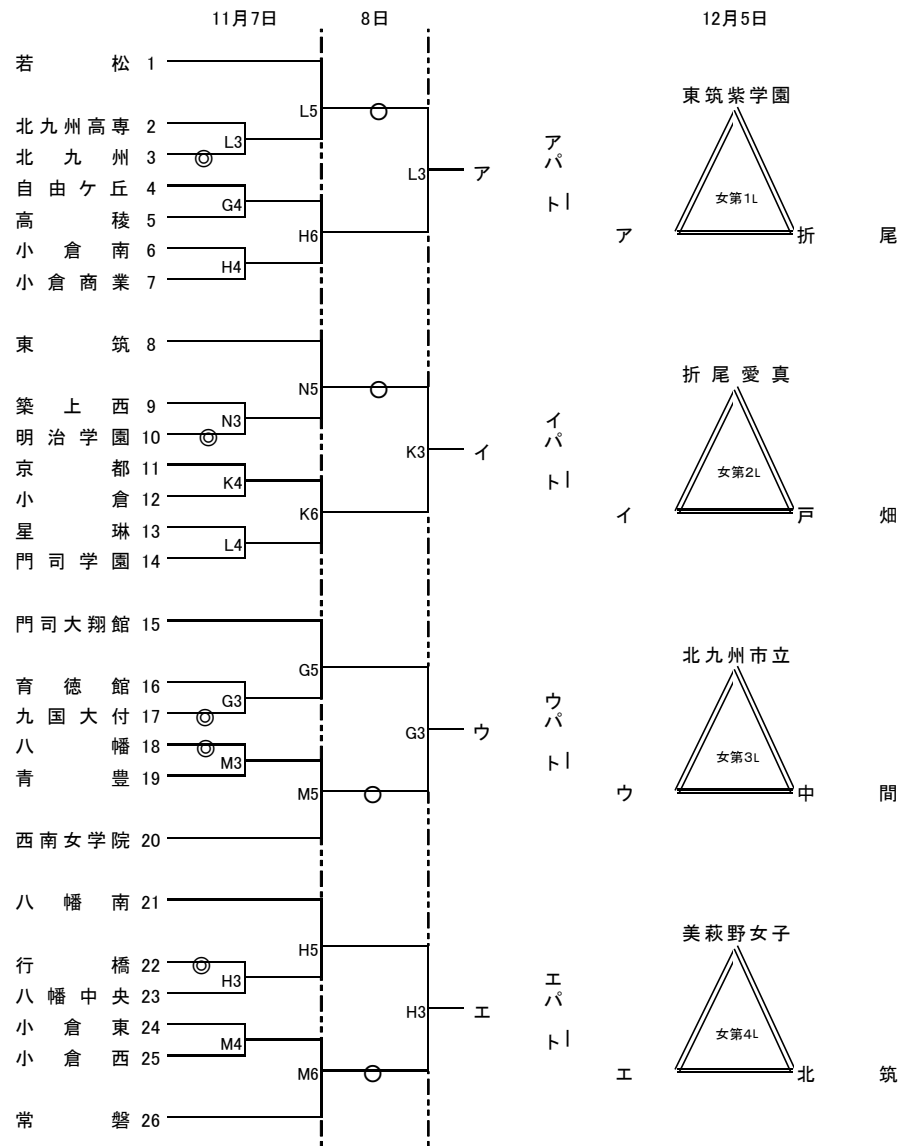

**平成27年度 福岡県高等学校バスケットボール新人大会北部ブロック予選会
兼 第46回全九州高等学校バスケットボール春季選手権大会福岡県北部ブロック予選会(予選トーナメント)**

男子の部

女子の部

試合会場	
11月7,8日, 12月5日	
GH	門司大翔館
IJ	美萩野女子
KL	京都
MN	青豊

試合開始予定時刻	
①	9:00~
②	10:30~
③	12:00~
④	13:30~
⑤	15:00~
⑥	16:30~