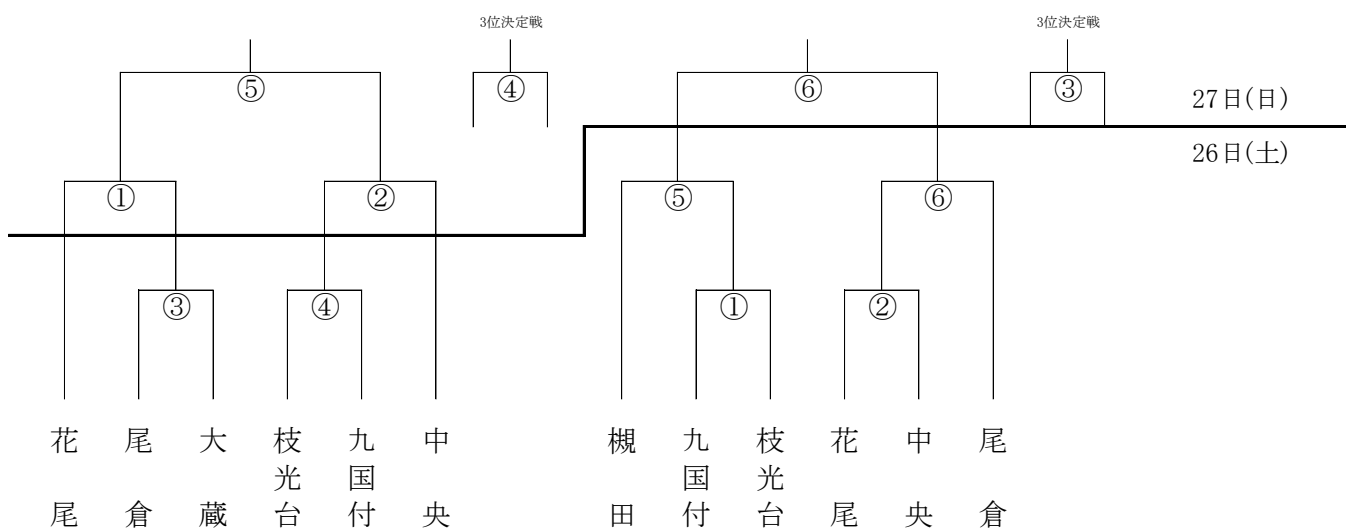

試合時間

①	9:00~10:10	④	13:00~14:10
②	10:20~11:30	⑤	14:20~15:30
③	11:40~12:50	⑥	15:40~16:50

\* 試合時間は原則とし、前試合終了後10分後に開始する。

組み合わせ

【男子】

【女子】

北九州市中学校体育連盟 八幡東支部  
 専門委員 入濱 真哉(花尾中学校)