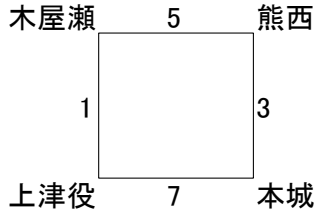

平成27年度 八幡西区夏季練習会（市民体育祭区内大会シード戦）【結果】

日 時 男子 8月22日(土) 8:30~
女子 8月23日(日) 8:30~

会 場 男子 A・Bパート 黒崎中学校 C・Dパート 穴生中学校
E・Fパート 永犬丸中学校 G・Hパート 浅川中学校

試合形式 8-1-8(1・3ピリオド) 試合間 8分 タイムアウトは2回 個人ファールは4回で退場とする。
リーグ戦は延長は行わない。トーナメントの場合は、3分間の延長戦を行う。(タイムアウトは1回)
TOは3試合目の左側。2試合目からは勝ちチーム、決勝トーナメントは負けチームが行う。

組み合わせ及び試合順

男子

Aパート(黒崎)

1	上津役	6	-	44	木屋瀬
2	折尾	39	-	15	黒崎
3	熊西	6	-	40	本城
4	折尾	24	-	16	引野
5	木屋瀬	70	-	0	熊西
6	黒崎	10	-	37	引野
7	上津役	35	-	13	本城
8	折尾	20	-	26	本城
9	引野	12	-	61	木屋瀬
10	本城	16	-	53	木屋瀬

Bパート(黒崎)

Cパート(穴生)

1	千代	20	-	48	浅川
2	八児	56	-	21	穴生
3	沖田	17	-	28	香月
4	八児	50	-	19	則松
5	浅川	59	-	2	沖田
6	穴生	47	-	18	則松
7	千代	23	-	19	香月
8	八児	49	-	17	千代
9	穴生	18	-	43	浅川
10	八児	30	-	40	浅川

Dパート(穴生)

女子

Eパート(永犬丸)

1	八児	12	-	39	木屋瀬
2	熊西	16	-	54	永犬丸
3	引野	24	-	15	上津役
4	熊西	10	-	17	穴生
5	木屋瀬	26	-	13	引野
6	永犬丸	42	-	18	穴生
7	八児	20	-	22	上津役
8	永犬丸	54	-	6	引野
9	穴生	23	-	34	木屋瀬
10	永犬丸	38	-	22	木屋瀬

Fパート(永犬丸)

Gパート(浅川)

1	沖田	22	-	39	則松
2	本城	39	-	18	浅川
3	香月	6	-	38	黒崎
4	本城	46	-	24	千代
5	則松	34	-	18	香月
6	浅川	30	-	23	千代
7	沖田	19	-	26	黒崎
8	本城	23	-	15	則松
9	浅川	36	-	17	黒崎
10	本城	33	-	17	浅川

Hパート(浅川)