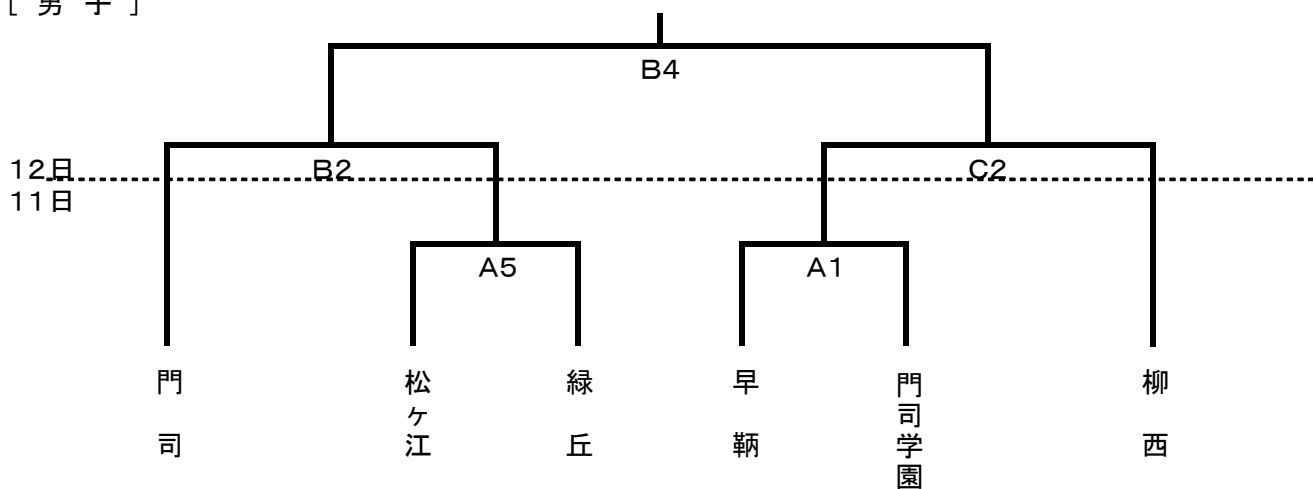

試合時間

① 9:00~10:10	④ 13:00~14:10
② 10:20~11:30	⑤ 14:20~15:30
③ 11:40~12:50	⑥ 15:40~16:50

※ 試合時間は原則とし、前試合終了後に開始する。

組み合わせ

[ 男子 ]

[ 女子 ]