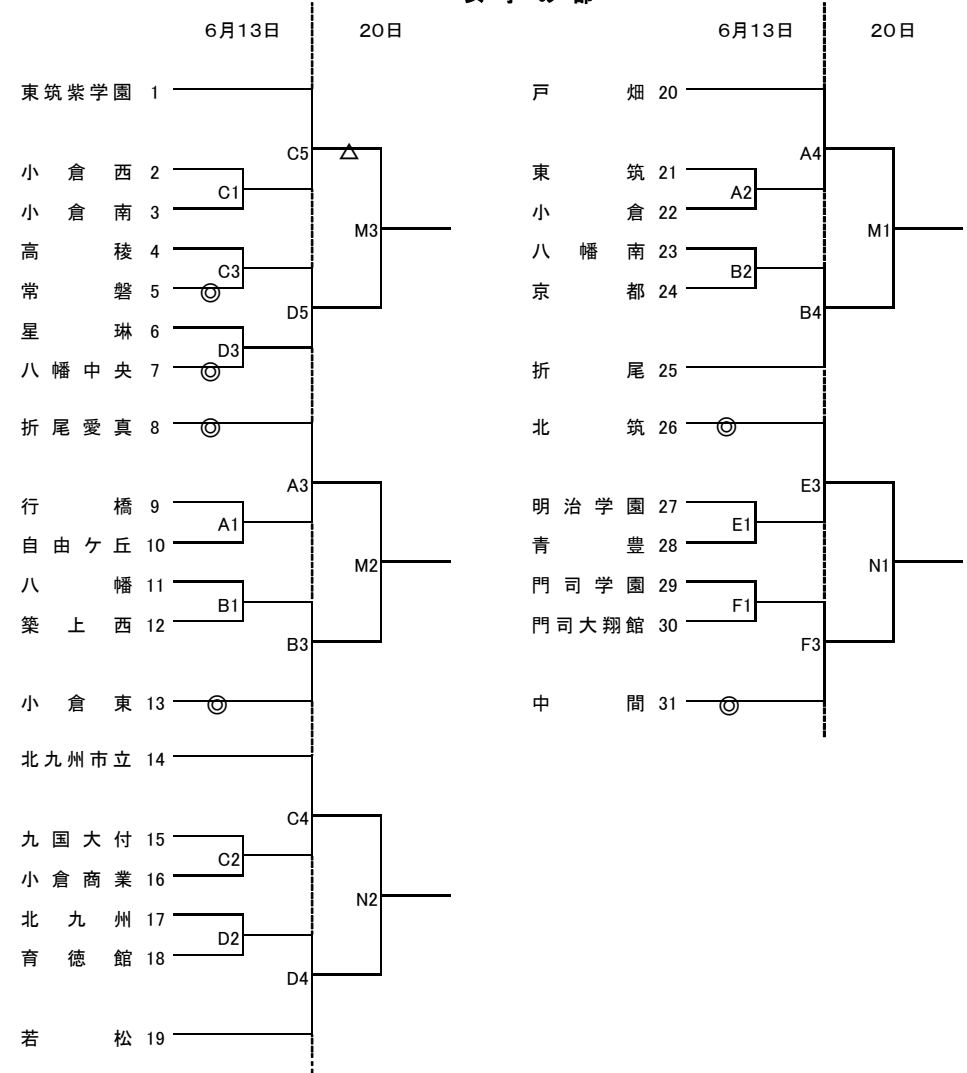

第46回全国高等学校バスケットボール選抜優勝大会福岡県予選大会北部ブロック予選会

男子の部

女子の部

【会場】

6月13日(土)	A・B	小倉高校	C・D	北九州市立高校
	E・F	北筑高校		
6月14日(日)	G・H	小倉商業高校	I・J	京都高校
	K・L	青豊高校		
6月20日(土)	M・N	八幡南高校		

【試合時間】

- 1試合目 9:00 ~
- 2試合目 10:30 ~
- 3試合目 12:00 ~
- 4試合目 13:30 ~
- 5試合目 15:00 ~
- 6試合目 16:30 ~