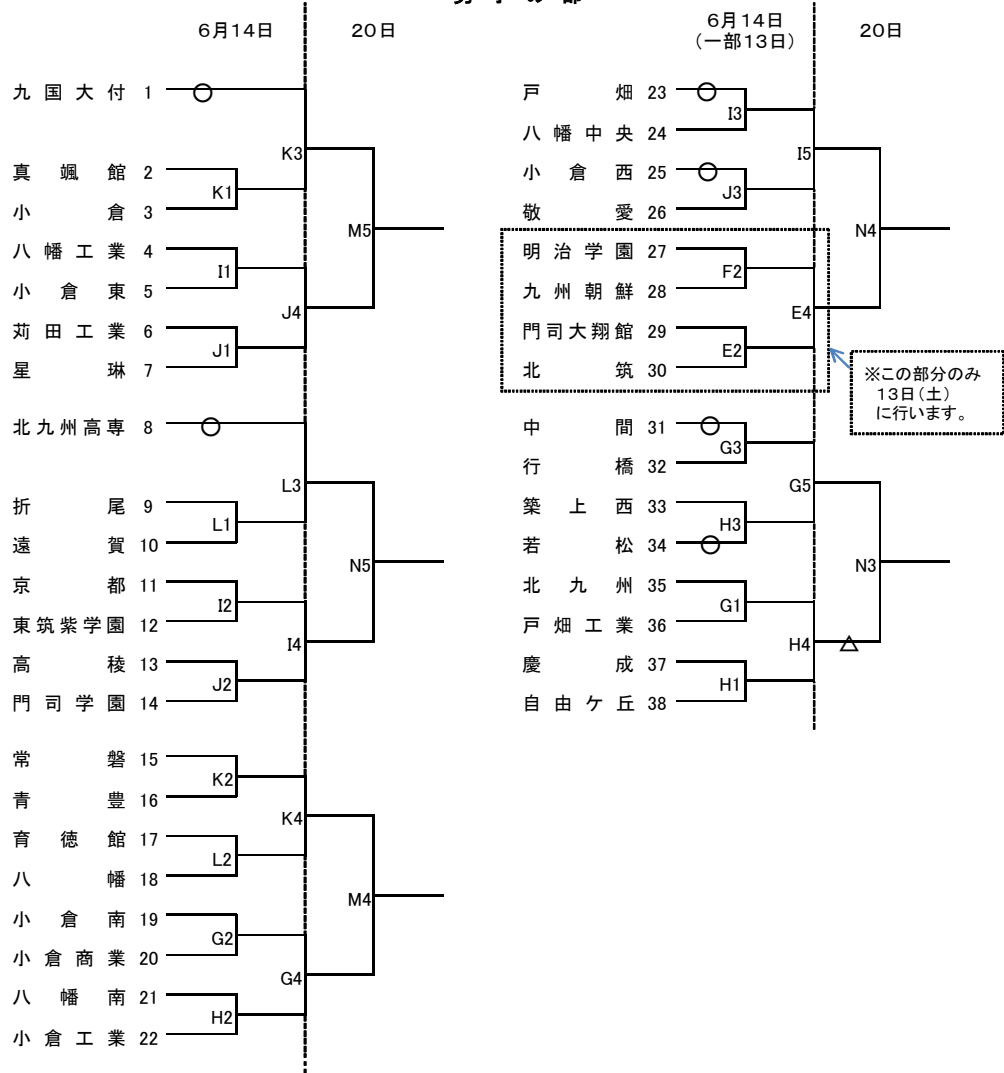

第46回全国高等学校バスケットボール選抜優勝大会福岡県予選大会北部ブロック予選会

男子の部

女子の部

【会場】

6月13日(土)	A・B	小倉高校	C・D	北九州市立高校
	E・F	北筑高校		
6月14日(日)	G・H	小倉商業高校	I・J	京都高校
	K・L	青豊高校		
6月20日(土)	M・N	八幡南高校		

【試合時間】

- 1試合目 9:00 ~
- 2試合目 10:30 ~
- 3試合目 12:00 ~
- 4試合目 13:30 ~
- 5試合目 15:00 ~
- 6試合目 16:30 ~