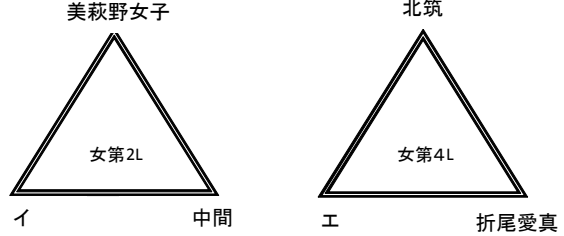

平成27年度 福岡県高等学校バスケットボール大会北部ブロック予選会

兼 全九州高等学校体育大会福岡県北部ブロック予選会 兼 全国高等学校総合体育大会福岡県北部ブロック予選会 (三角リーグ)

4月29日(三角リーグ)

男子の部

女子の部

4月29日 会場: 中間高校

試合順番	E						F					
	性別	淡色		濃色	T・O	性別	性別	淡色		濃色	T・O	性別
第1 9:00	女	美萩野女子	VS	イ	折尾愛真	女	女	北筑	VS	エ	中間	女
第2 10:30	男	折尾愛真	VS	あ	九国大付	男	男	北筑	VS	え	中間	男
第3 12:00	女	イ	VS	中間	北筑	女	女	エ	VS	折尾愛真	美萩野女子	女
第4 13:30	男	あ	VS	中間	北筑	男	男	え	VS	九国大付	折尾愛真	男
第5 15:00	女	中間	VS	美萩野女子	エ	女	女	折尾愛真	VS	北筑	イ	女
第6 16:30	男	中間	VS	折尾愛真	え	男	男	九国大付	VS	北筑	あ	男

男子の部

女子の部

男子 会場: 自由ヶ丘高校

試合順番	C						D					
	性別	淡色		濃色	T・O	性別	性別	淡色		濃色	T・O	性別
第1 9:00	女	東筑紫学園	VS	ア	北九州市立	女	女	戸畑	VS	ウ	東筑	女
第2 10:30	男	東筑	VS	い	常磐	男	男	戸畑	VS	う	北九州高専	男
第3 12:00	女	ア	VS	東筑	戸畑	女	女	ウ	VS	北九州市立	東筑紫学園	女
第4 13:30	男	い	VS	北九州高専	戸畑	男	男	う	VS	常磐	東筑	男
第5 15:00	女	東筑	VS	東筑紫学園	ウ	女	女	北九州市立	VS	戸畑	ア	女
第6 16:30	男	北九州高専	VS	東筑	う	男	男	常磐	VS	戸畑	い	男