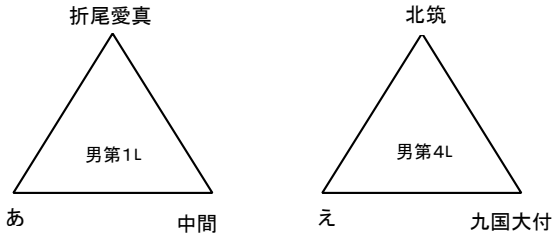

平成27年度 福岡県高等学校バスケットボール大会北部ブロック予選会

兼 全九州高等学校体育大会福岡県北部ブロック予選会 兼 全国高等学校総合体育大会福岡県北部ブロック予選会 (三角リーグ)

4月29日(三角リーグ)

男子の部

女子の部

4月29日 会場: 中間高校

試合順番	E						F					
	性別	淡色		濃色	T・O	性別	性別	淡色		濃色	T・O	性別
第1 9:00	女	美萩野女子	VS	イ	折尾愛真	女	女	北筑	VS	エ	中間	女
第2 10:30	男	折尾愛真	VS	あ	九国大付	男	男	北筑	VS	え	中間	男
第3 12:00	女	イ	VS	中間	北筑	女	女	エ	VS	折尾愛真	美萩野女子	女
第4 13:30	男	あ	VS	中間	北筑	男	男	え	VS	九国大付	折尾愛真	男
第5 15:00	女	中間	VS	美萩野女子	エ	女	女	折尾愛真	VS	北筑	イ	女
第6 16:30	男	中間	VS	折尾愛真	え	男	男	九国大付	VS	北筑	あ	男

男子の部

女子の部

男子 会場: 自由ヶ丘高校

試合順番	C						D					
	性別	淡色		濃色	T・O	性別	性別	淡色		濃色	T・O	性別
第1 9:00	女	東筑紫学園	VS	ア	北九州市立	女	女	戸畑	VS	ウ	東筑	女
第2 10:30	男	東筑	VS	い	常磐	男	男	戸畑	VS	う	北九州高専	男
第3 12:00	女	ア	VS	東筑	戸畑	女	女	ウ	VS	北九州市立	東筑紫学園	女
第4 13:30	男	い	VS	北九州高専	戸畑	男	男	う	VS	常磐	東筑	男
第5 15:00	女	東筑	VS	東筑紫学園	ウ	女	女	北九州市立	VS	戸畑	ア	女
第6 16:30	男	北九州高専	VS	東筑	う	男	男	常磐	VS	戸畑	い	男