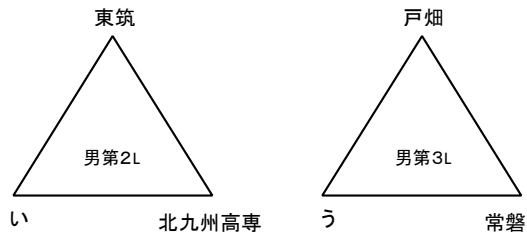

平成27年度 福岡県高等学校バスケットボール大会北部ブロック予選会

兼 全九州高等学校体育大会福岡県北部ブロック予選会 兼 全国高等学校総合体育大会福岡県北部ブロック予選会 (三角リーグ)

4月29日(三角リーグ)

男子の部

女子の部

4月29日 会場: 中間高校

試合順番	E						F					
	性別	淡色		濃色	T・O	性別	性別	淡色		濃色	T・O	性別
第1 9:00	女	美萩野女子	VS	イ	折尾愛真	女	女	北筑	VS	エ	中間	女
第2 10:30	男	折尾愛真	VS	あ	九国大付	男	男	北筑	VS	え	中間	男
第3 12:00	女	イ	VS	中間	北筑	女	女	エ	VS	折尾愛真	美萩野女子	女
第4 13:30	男	あ	VS	中間	北筑	男	男	え	VS	九国大付	折尾愛真	男
第5 15:00	女	中間	VS	美萩野女子	エ	女	女	折尾愛真	VS	北筑	イ	女
第6 16:30	男	中間	VS	折尾愛真	え	男	男	九国大付	VS	北筑	あ	男

男子の部

女子の部

男子 会場: 自由ヶ丘高校

試合順番	C						D					
	性別	淡色		濃色	T・O	性別	性別	淡色		濃色	T・O	性別
第1 9:00	女	東筑紫学園	VS	ア	北九州市立	女	女	戸畑	VS	ウ	東筑	女
第2 10:30	男	東筑	VS	い	常磐	男	男	戸畑	VS	う	北九州高専	男
第3 12:00	女	ア	VS	東筑	戸畑	女	女	ウ	VS	北九州市立	東筑紫学園	女
第4 13:30	男	い	VS	北九州高専	戸畑	男	男	う	VS	常磐	東筑	男
第5 15:00	女	東筑	VS	東筑紫学園	ウ	女	女	北九州市立	VS	戸畑	ア	女
第6 16:30	男	北九州高専	VS	東筑	う	男	男	常磐	VS	戸畑	い	男