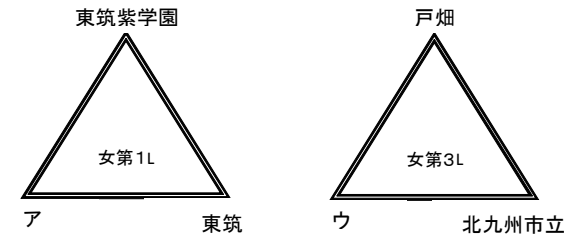

平成27年度 福岡県高等学校バスケットボール大会北部ブロック予選会

兼 全九州高等学校体育大会福岡県北部ブロック予選会 兼 全国高等学校総合体育大会福岡県北部ブロック予選会 (三角リーグ)

4月29日(三角リーグ)

男子の部

女子の部

4月29日 会場: 中間高校

試合順番	E						F					
	性別	淡色		濃色	T・O	性別	性別	淡色		濃色	T・O	性別
第1 9:00	女	美萩野女子	VS	イ	折尾愛真	女	女	北筑	VS	エ	中間	女
第2 10:30	男	折尾愛真	VS	あ	九国大付	男	男	北筑	VS	え	中間	男
第3 12:00	女	イ	VS	中間	北筑	女	女	エ	VS	折尾愛真	美萩野女子	女
第4 13:30	男	あ	VS	中間	北筑	男	男	え	VS	九国大付	折尾愛真	男
第5 15:00	女	中間	VS	美萩野女子	エ	女	女	折尾愛真	VS	北筑	イ	女
第6 16:30	男	中間	VS	折尾愛真	え	男	男	九国大付	VS	北筑	あ	男

男子の部

女子の部

男子 会場: 自由ヶ丘高校

試合順番	C						D					
	性別	淡色		濃色	T・O	性別	性別	淡色		濃色	T・O	性別
第1 9:00	女	東筑紫学園	VS	ア	北九州市立	女	女	戸畑	VS	ウ	東筑	女
第2 10:30	男	東筑	VS	い	常磐	男	男	戸畑	VS	う	北九州高専	男
第3 12:00	女	ア	VS	東筑	戸畑	女	女	ウ	VS	北九州市立	東筑紫学園	女
第4 13:30	男	い	VS	北九州高専	戸畑	男	男	う	VS	常磐	東筑	男
第5 15:00	女	東筑	VS	東筑紫学園	ウ	女	女	北九州市立	VS	戸畑	ア	女
第6 16:30	男	北九州高専	VS	東筑	う	男	男	常磐	VS	戸畑	い	男