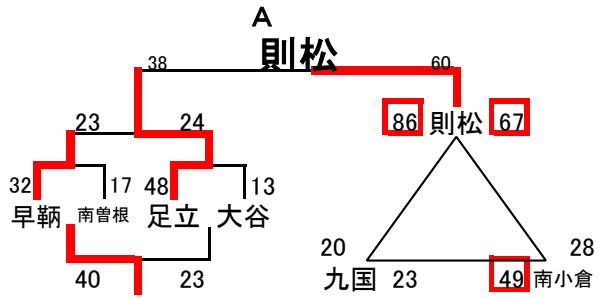

組み合わせ 女子1日目 2月7日(土)

No. 1

会場A 早蕨中学校
あブロック いブロック

会場B 八幡東体育館
うブロック えブロック

会場C 黒崎中学校
おブロック かブロック

会場D 穴生中学校
きブロック くブロック

会場E 八幡東体育館
けブロック こブロック

会場F 尾倉中学校
さブロック しブロック