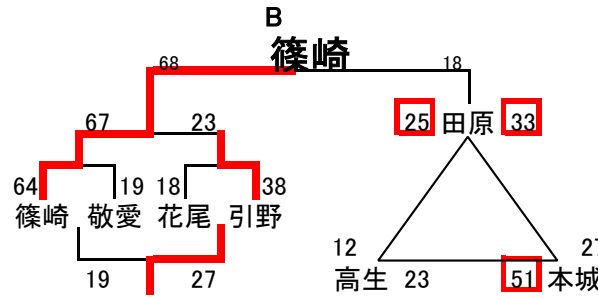

組み合わせ 女子1日目 2月7日(土)

No. 1

会場A 早蕨中学校
あブロック いブロック

会場B 八幡東体育館
うブロック えブロック

会場C 黒崎中学校
おブロック かブロック

会場D 穴生中学校
きブロック くブロック

会場E 八幡東体育館
けブロック こブロック

会場F 尾倉中学校
さブロック しブロック