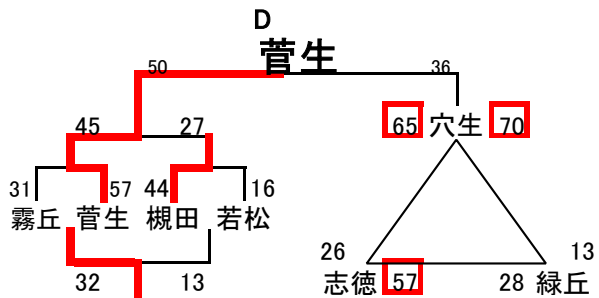

組み合わせ 女子1日目 2月7日(土)

No. 1

会場A 早蕨中学校
あブロック いブロック

会場B 八幡東体育館
うブロック えブロック

会場C 黒崎中学校
おブロック かブロック

会場D 穴生中学校
きブロック くブロック

会場E 八幡東体育館
けブロック こブロック

会場F 尾倉中学校
さブロック しブロック