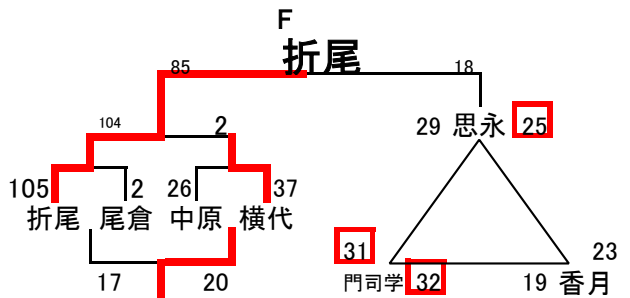

組み合わせ 女子1日目 2月7日(土)

No. 1

会場A 早蕨中学校
あブロック いブロック

会場B 八幡東体育館
うブロック えブロック

会場C 黒崎中学校
おブロック かブロック

会場D 穴生中学校
きブロック くブロック

会場E 八幡東体育館
けブロック こブロック

会場F 尾倉中学校
さブロック しブロック