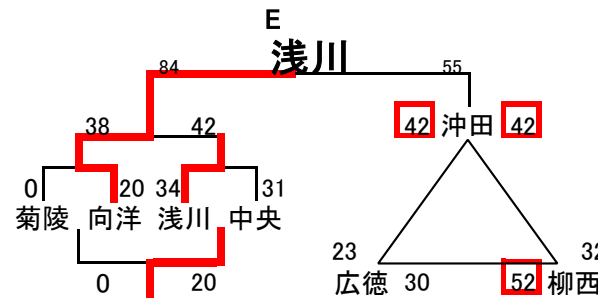

組み合わせ 女子1日目 2月7日(土)

No. 1

会場A 早蕨中学校
あブロック いブロック

会場B 八幡東体育館
うブロック えブロック

会場C 黒崎中学校
おブロック かブロック

会場D 穴生中学校
きブロック くブロック

会場E 八幡東体育館
けブロック こブロック

会場F 尾倉中学校
さブロック しブロック