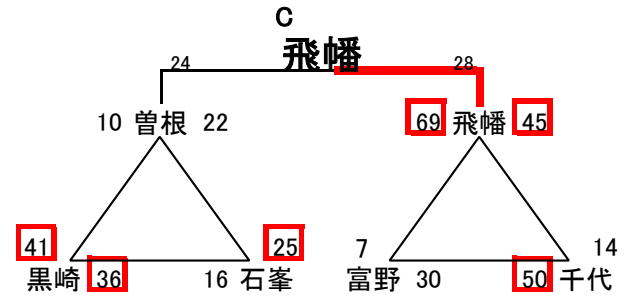

組み合わせ 女子1日目 2月7日(土)

No. 1

会場A 早蕨中学校
あブロック いブロック

会場B 八幡東体育館
うブロック えブロック

会場C 黒崎中学校
おブロック かブロック

会場D 穴生中学校
きブロック くブロック

会場E 八幡東体育館
けブロック こブロック

会場F 尾倉中学校
さブロック しブロック