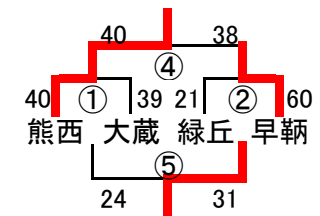

組み合わせ 男子2日目 2月1日(日) 3日目(決勝Tのみ) 2月11日(火)

会場A・B 1日(若松体育館) 11日(若松高校)

会場C 尾倉中学校

会場D 花尾中学校

会場E 大谷中学校

会場F・G 八幡東体育館

会場H 田原中学校