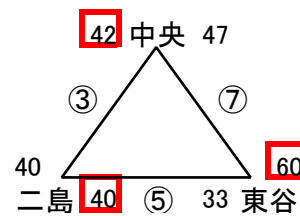

組み合わせ 男子2日目 2月1日(日) 3日目(決勝Tのみ) 2月11日(火)

会場A・B 1日(若松体育館) 11日(若松高校)

会場C 尾倉中学校

会場D 花尾中学校

会場E 大谷中学校

会場F・G 八幡東体育館

会場H 田原中学校