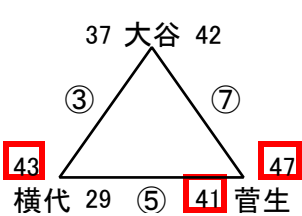

組み合わせ 男子2日目 2月1日(日) 3日目(決勝Tのみ) 2月11日(火)

会場A・B 1日(若松体育館) 11日(若松高校)

会場C 尾倉中学校

会場D 花尾中学校

会場E 大谷中学校

会場F・G 八幡東体育館

会場H 田原中学校