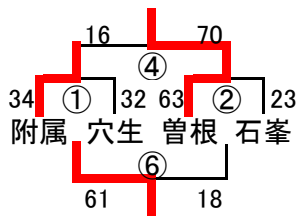

組み合わせ 男子2日目 2月1日(日) 3日目(決勝Tのみ) 2月11日(火)

会場A・B 1日(若松体育館) 11日(若松高校)

会場C 尾倉中学校

会場D 花尾中学校

会場E 大谷中学校

会場F・G 八幡東体育館

会場H 田原中学校