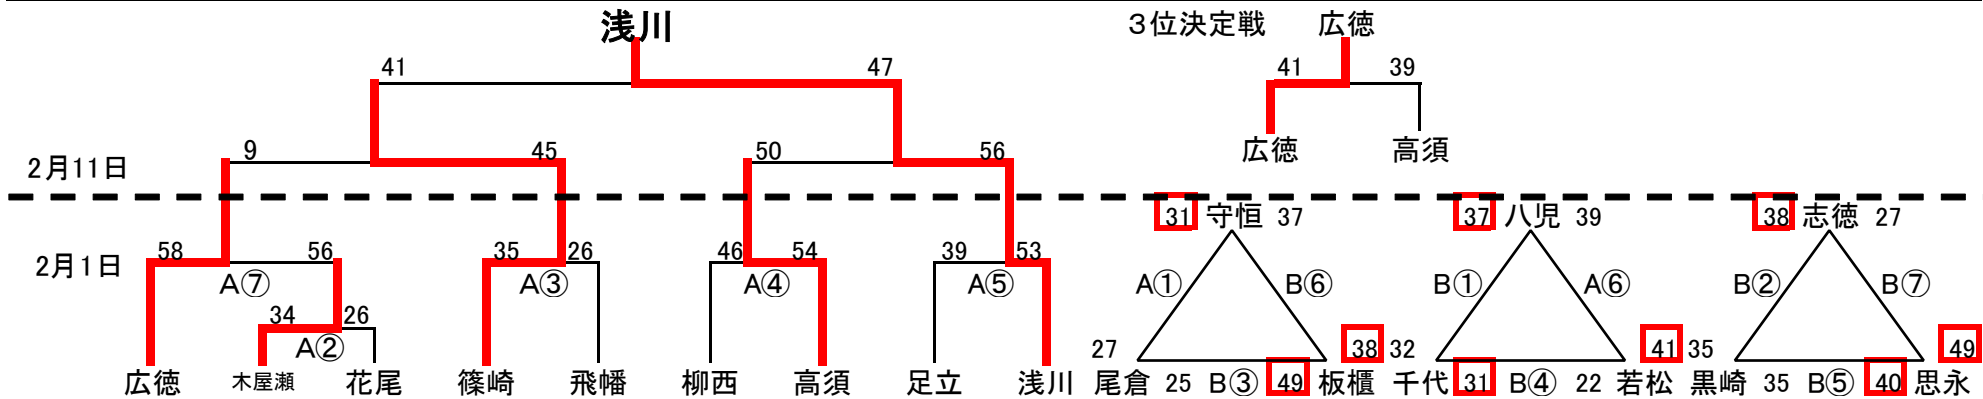

組み合わせ 男子2日目 2月1日(日) 3日目(決勝Tのみ) 2月11日(火)

会場A・B 1日(若松体育館) 11日(若松高校)

会場C 尾倉中学校

会場D 花尾中学校

会場E 大谷中学校

会場F・G 八幡東体育館

会場H 田原中学校