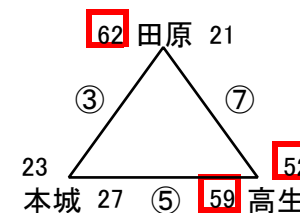

組み合わせ 男子2日目 2月1日(日) 3日目(決勝Tのみ) 2月11日(火)

会場A・B 1日(若松体育館) 11日(若松高校)

会場C 尾倉中学校

会場D 花尾中学校

会場E 大谷中学校

会場F・G 八幡東体育館

会場H 田原中学校