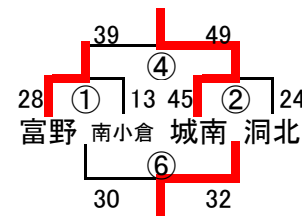

組み合わせ 男子2日目 2月1日(日) 3日目(決勝Tのみ) 2月11日(火)

会場A・B 1日(若松体育館) 11日(若松高校)

会場C 尾倉中学校

会場D 花尾中学校

会場E 大谷中学校

会場F・G 八幡東体育館

会場H 田原中学校