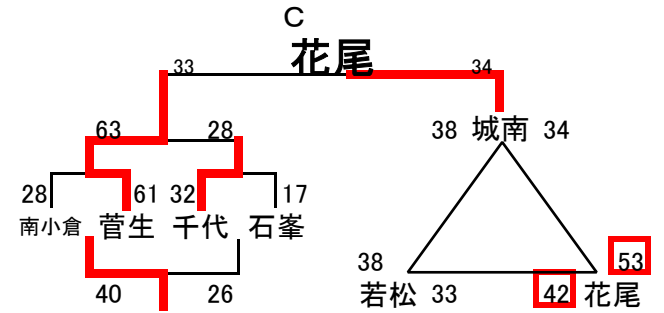

組み合わせ 男子1日目 1月31日(土)

No. 1

会場A 尾倉中学校
あブロック いブロック

会場B 横代中学校
うブロック えブロック

会場C 八幡東体育館
おブロック かブロック

会場D 八幡東体育館
きブロック くブロック

会場E 若松体育館
けブロック こブロック

会場F 中原中学校
さブロック しブロック

会場G 若松体育館
すブロック せブロック

会場H 足立中学校
そブロック たブロック

会場I 浅川中学校
ちブロック つブロック