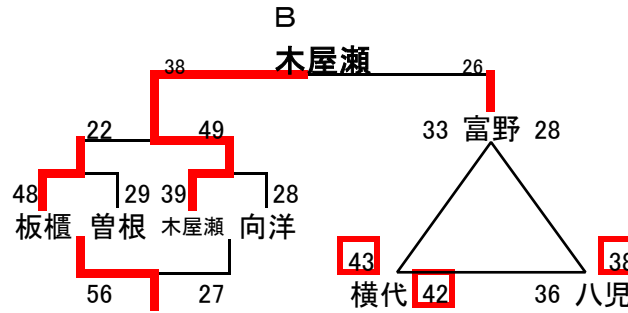

組み合わせ 男子1日目 1月31日(土)

No. 1

会場A 尾倉中学校
あブロック いブロック

会場B 横代中学校
うブロック えブロック

会場C 八幡東体育館
おブロック かブロック

会場D 八幡東体育館
きブロック くブロック

会場E 若松体育館
けブロック こブロック

会場F 中原中学校
さブロック しブロック

会場G 若松体育館
すブロック せブロック

会場H 足立中学校
そブロック たブロック

会場I 浅川中学校
ちブロック つブロック