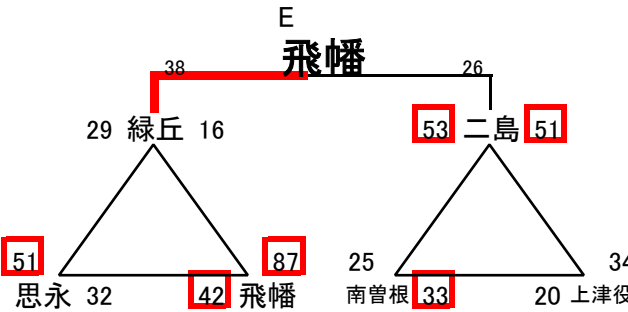

組み合わせ 男子1日目 1月31日(土)

No. 1

会場A 尾倉中学校
あブロック いブロック

会場B 横代中学校
うブロック えブロック

会場C 八幡東体育館
おブロック かブロック

会場D 八幡東体育館
きブロック くブロック

会場E 若松体育館
けブロック こブロック

会場F 中原中学校
さブロック しブロック

会場G 若松体育館
すブロック せブロック

会場H 足立中学校
そブロック たブロック

会場I 浅川中学校
ちブロック つブロック