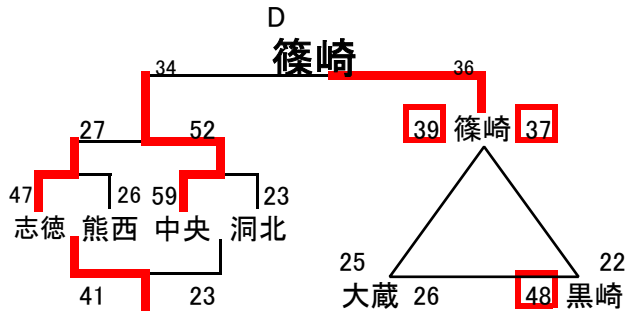

組み合わせ 男子1日目 1月31日(土)

No. 1

会場A 尾倉中学校
あブロック いブロック

会場B 横代中学校
うブロック えブロック

会場C 八幡東体育館
おブロック かブロック

会場D 八幡東体育館
きブロック くブロック

会場E 若松体育館
けブロック こブロック

会場F 中原中学校
さブロック しブロック

会場G 若松体育館
すブロック せブロック

会場H 足立中学校
そブロック たブロック

会場I 浅川中学校
ちブロック つブロック