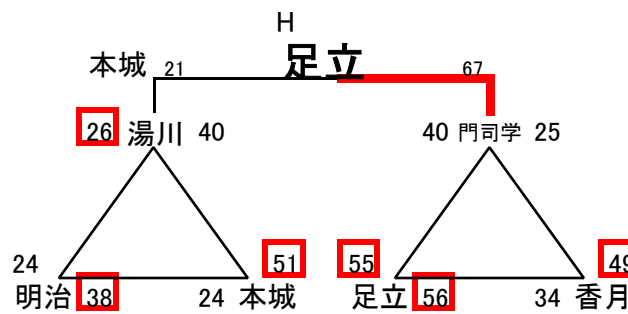

組み合わせ 男子1日目 1月31日(土)

No. 1

会場A 尾倉中学校
あブロック いブロック

会場B 横代中学校
うブロック えブロック

会場C 八幡東体育館
おブロック かブロック

会場D 八幡東体育館
きブロック くブロック

会場E 若松体育館
けブロック こブロック

会場F 中原中学校
さブロック しブロック

会場G 若松体育館
すブロック せブロック

会場H 足立中学校
そブロック たブロック

会場I 浅川中学校
ちブロック つブロック