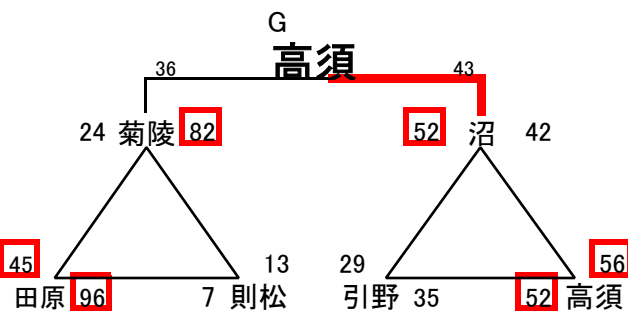

組み合わせ 男子1日目 1月31日(土)

No. 1

会場A 尾倉中学校
あブロック いブロック

会場B 横代中学校
うブロック えブロック

会場C 八幡東体育館
おブロック かブロック

会場D 八幡東体育館
きブロック くブロック

会場E 若松体育館
けブロック こブロック

会場F 中原中学校
さブロック しブロック

会場G 若松体育館
すブロック せブロック

会場H 足立中学校
そブロック たブロック

会場I 浅川中学校
ちブロック つブロック