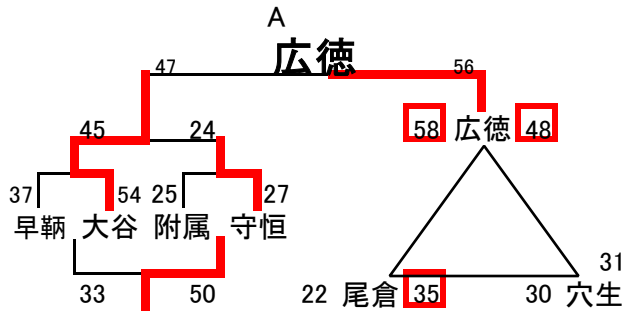

組み合わせ 男子1日目 1月31日(土)

No. 1

会場A 尾倉中学校
あブロック いブロック

会場B 横代中学校
うブロック えブロック

会場C 八幡東体育館
おブロック かブロック

会場D 八幡東体育館
きブロック くブロック

会場E 若松体育館
けブロック こブロック

会場F 中原中学校
さブロック しブロック

会場G 若松体育館
すブロック せブロック

会場H 足立中学校
そブロック たブロック

会場I 浅川中学校
ちブロック つブロック