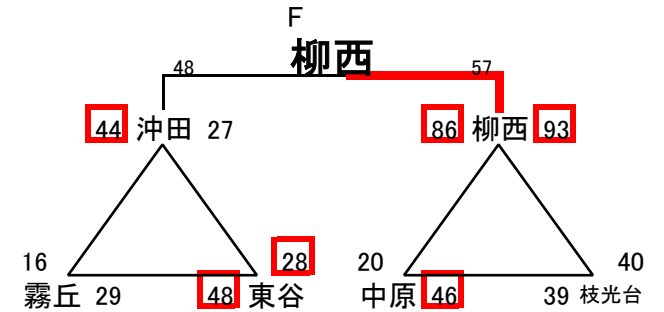

組み合わせ 男子1日目 1月31日(土)

No. 1

会場A 尾倉中学校
あブロック いブロック

会場B 横代中学校
うブロック えブロック

会場C 八幡東体育館
おブロック かブロック

会場D 八幡東体育館
きブロック くブロック

会場E 若松体育館
けブロック こブロック

会場F 中原中学校
さブロック しブロック

会場G 若松体育館
すブロック せブロック

会場H 足立中学校
そブロック たブロック

会場I 浅川中学校
ちブロック つブロック