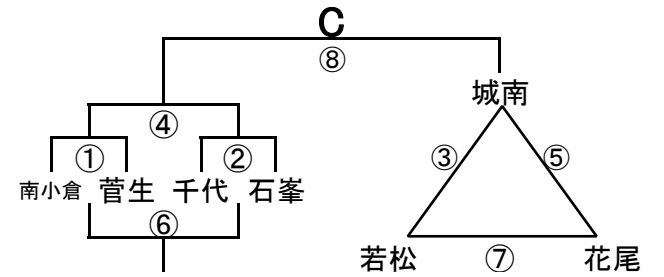

組み合わせ 男子1日目 1月31日(土)

No. 1

会場A 尾倉中学校
あブロック いブロック

会場B 横代中学校
うブロック えブロック

会場C 八幡東体育館
おブロック かブロック

会場D 八幡東体育館
きブロック くブロック

会場E 若松体育館
けブロック こブロック

会場F 中原中学校
さブロック しブロック

会場G 若松体育館
すブロック せブロック

会場H 足立中学校
そブロック たブロック

会場I 浅川中学校
ちブロック つブロック