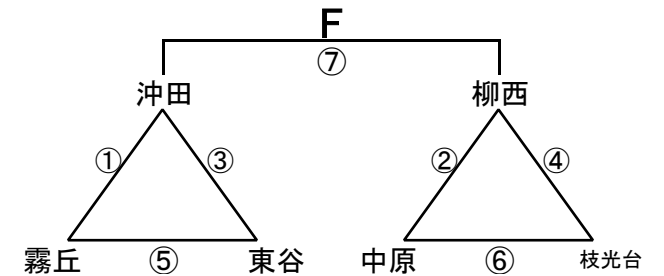

組み合わせ 男子1日目 1月31日(土)

No. 1

会場A 尾倉中学校
あブロック いブロック

会場B 横代中学校
うブロック えブロック

会場C 八幡東体育館
おブロック かブロック

会場D 八幡東体育館
きブロック くブロック

会場E 若松体育館
けブロック こブロック

会場F 中原中学校
さブロック しブロック