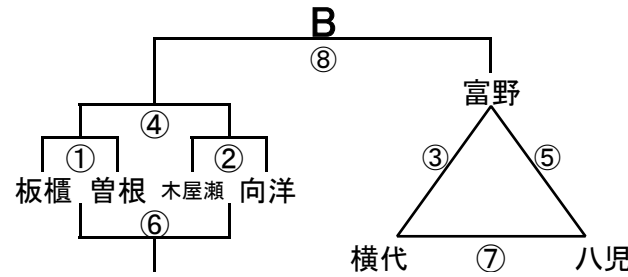

組み合わせ 男子1日目 1月31日(土)

No. 1

会場A 尾倉中学校
あブロック いブロック

会場B 横代中学校
うブロック えブロック

会場C 八幡東体育館
おブロック かブロック

会場D 八幡東体育館
きブロック くブロック

会場E 若松体育館
けブロック こブロック

会場F 中原中学校
さブロック しブロック

会場G 若松体育館
すブロック せブロック

会場H 足立中学校
そブロック たブロック

会場I 浅川中学校
ちブロック つブロック