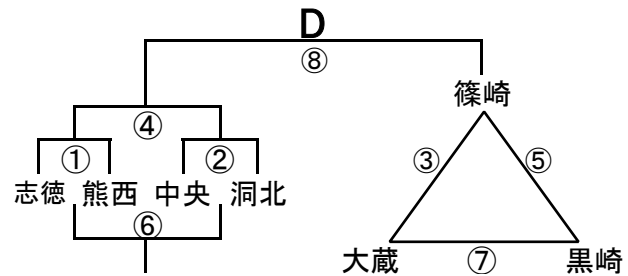

組み合わせ 男子1日目 1月31日(土)

No. 1

会場A 尾倉中学校
あブロック いブロック

会場B 横代中学校
うブロック えブロック

会場C 八幡東体育館
おブロック かブロック

会場D 八幡東体育館
きブロック くブロック

会場E 若松体育館
けブロック こブロック

会場F 中原中学校
さブロック しブロック

会場G 若松体育館
すブロック せブロック

会場H 足立中学校
そブロック たブロック

会場I 浅川中学校
ちブロック つブロック