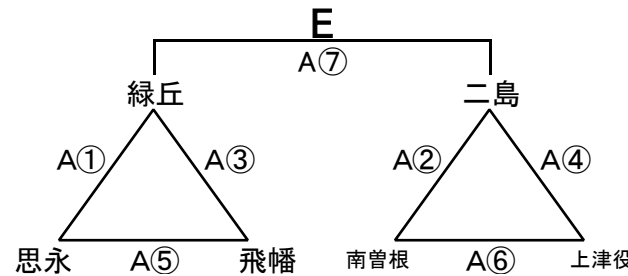

組み合わせ 男子1日目 1月31日(土)

No. 1

会場A 尾倉中学校
あブロック いブロック

会場B 横代中学校
うブロック えブロック

会場C 八幡東体育館
おブロック かブロック

会場D 八幡東体育館
きブロック くブロック

会場E 若松体育館
けブロック こブロック

会場F 中原中学校
さブロック しブロック

会場G 若松体育館
すブロック せブロック

会場H 足立中学校
そブロック たブロック

会場I 浅川中学校
ちブロック つブロック