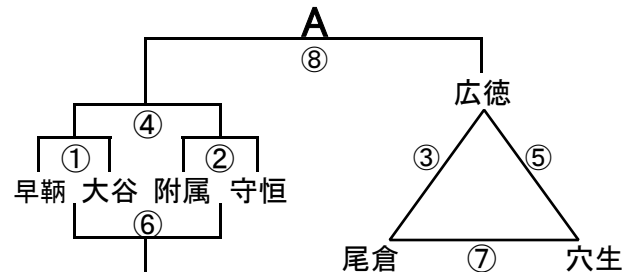

組み合わせ 男子1日目 1月31日(土)

No. 1

会場A 尾倉中学校
あブロック いブロック

会場B 横代中学校
うブロック えブロック

会場C 八幡東体育館
おブロック かブロック

会場D 八幡東体育館
きブロック くブロック

会場E 若松体育館
けブロック こブロック

会場F 中原中学校
さブロック しブロック

会場G 若松体育館
すブロック せブロック

会場H 足立中学校
そブロック たブロック

会場I 浅川中学校
ちブロック つブロック