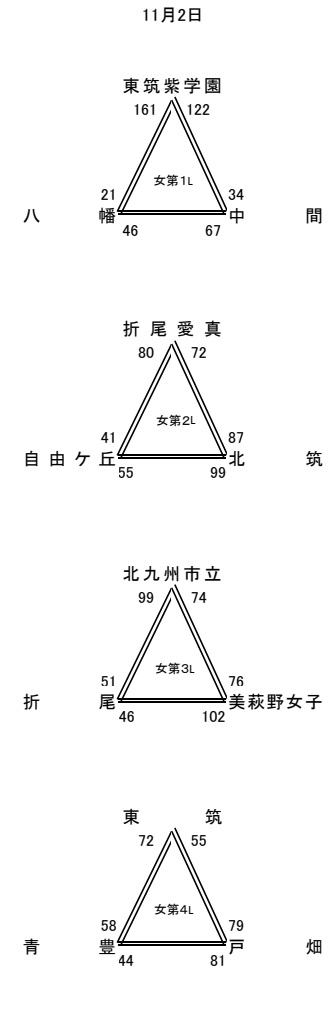

平成26年度 福岡県高等学校バスケットボール新人大会北部ブロック予選会
兼 第45回全九州高等学校バスケットボール春季選手権大会福岡県北部ブロック予選会

男子の部

女子の部

試合会場		
10月26日, 11月1,2,3,8,9日		
AB	北	筑
CD	自由ヶ丘	八幡
EF	美萩野女子	八幡
GH	門司大翔館	八幡
IJ	常磐	八幡
KL	八幡南	八幡
MN	八幡	八幡
OP	折尾	八幡

1部リーグ

折尾愛真	86	—	47	北	筑
東筑	78	—	58	戸	畑
折尾愛真	89	—	46	戸	畑
東筑	74	—	61	北	筑
折尾愛真	83	—	62	東	筑
戸畑	68	—	54	北	筑

2部リーグ

常磐	86	—	65	中	間
九国大付	85	—	77	北九州高専	
常磐	72	—	51	北九州高専	
九国大付	63	—	45	中	間
九国大付	83	—	50	常	磐
北九州高専	60	—	54	中	間

3部リーグ

自由ヶ丘	57	—	55	小倉工業	
門司大翔館	81	—	63	青	豊
青豊	61	—	56	自由ヶ丘	
門司大翔館	87	—	65	小倉工業	
門司大翔館	75	—	60	自由ヶ丘	
小倉工業	96	—	70	青	豊

男子結果

1位	折尾愛真
2位	東筑
3位	戸畑
4位	北筑
5位	九国大付
6位	常磐
7位	北九州高専
8位	中問
9位	門司大翔館
10位	小倉工業
11位	自由ヶ丘
12位	青豊

最優秀選手賞 久保田 義章 (折尾愛真④)

敢闘賞 安村 荘佑 (東筑④)

優秀選手賞 林 大輝 (折尾愛真⑤)
上山 恭史 (戸畑⑤)
大庭 将平 (北筑⑤)

1部リーグ

東筑紫学園	122	—	61	戸	畑
美萩野女子	92	—	67	北	筑
東筑紫学園	106	—	61	北	筑
美萩野女子	96	—	52	戸	畑
東筑紫学園	104	—	56	美萩野女子	
戸畑	79	—	74	北	筑

2部リーグ

中問	61	—	42	東	筑
折尾愛真	67	—	55	北九州市立	
北九州市立	89	—	56	中	間
折尾愛真	89	—	55	東	筑
折尾愛真	56	—	50	中	間
北九州市立	86	—	56	東	筑

3部リーグ

八幡	70	—	59	青	豊
折尾	92	—	57	自由ヶ丘	
自由ヶ丘	84	—	76	八幡	
折尾	99	—	44	青	豊
折尾	82	—	70	八幡	
青豊	69	—	66	自由ヶ丘	