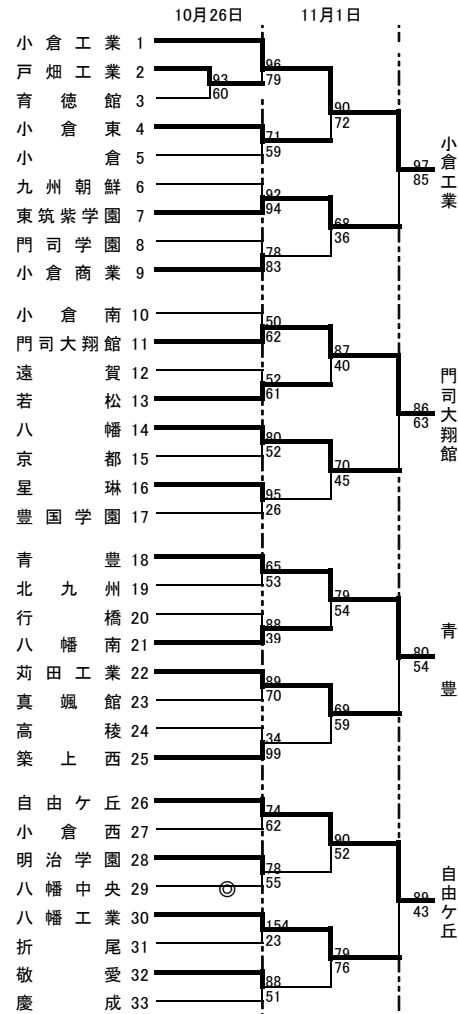

平成26年度 福岡県高等学校バスケットボール新人大会北部ブロック予選会
兼 第45回全九州高等学校バスケットボール春季選手権大会福岡県北部ブロック予選会

男子の部

女子の部

試合会場		
10月26日, 11月1,2,3,8,9日		
AB	北	筑
CD	自由ヶ丘	八幡
EF	美萩野女子	八幡
GH	門司大翔館	八幡
IJ	常磐	八幡
KL	八幡南	八幡
MN	八幡	八幡
OP	折尾	八幡

1部リーグ

折尾愛真	86	—	47	北	筑
東筑	78	—	58	戸	畑
折尾愛真	89	—	46	戸	畑
東筑	74	—	61	北	筑
折尾愛真	83	—	62	東	筑
戸畑	68	—	54	北	筑

2部リーグ

常磐	86	—	65	中	間
九国大付	85	—	77	北九州高専	
常磐	72	—	51	北九州高専	
九国大付	63	—	45	中	間
九国大付	83	—	50	常	磐
北九州高専	60	—	54	中	間

3部リーグ

自由ヶ丘	57	—	55	小倉工業	
門司大翔館	81	—	63	青	豊
青豊	61	—	56	自由ヶ丘	
門司大翔館	87	—	65	小倉工業	
門司大翔館	75	—	60	自由ヶ丘	
小倉工業	96	—	70	青	豊

男子結果

1位	折尾愛真
2位	東筑
3位	戸畑
4位	北筑
5位	九国大付
6位	常磐
7位	北九州高専
8位	中問
9位	門司大翔館
10位	小倉工業
11位	自由ヶ丘
12位	青豊

最優秀選手賞 久保田 義章 (折尾愛真④)

敢闘賞 安村 荘佑 (東筑④)

優秀選手賞 林 大輝 (折尾愛真⑤)
上山 恭史 (戸畑⑤)
大庭 将平 (北筑⑤)

1部リーグ

東筑紫学園	122	—	61	戸	畑
美萩野女子	92	—	67	北	筑
東筑紫学園	106	—	61	北	筑
美萩野女子	96	—	52	戸	畑
東筑紫学園	104	—	56	美萩野女子	
戸畑	79	—	74	北	筑

2部リーグ

中問	61	—	42	東	筑
折尾愛真	67	—	55	北九州市立	
北九州市立	89	—	56	中	間
折尾愛真	89	—	55	東	筑
折尾愛真	56	—	50	中	間
北九州市立	86	—	56	東	筑

3部リーグ

八幡	70	—	59	青	豊
折尾	92	—	57	自由ヶ丘	
自由ヶ丘	84	—	76	八幡	
折尾	99	—	44	青	豊
折尾	82	—	70	八幡	
青豊	69	—	66	自由ヶ丘	