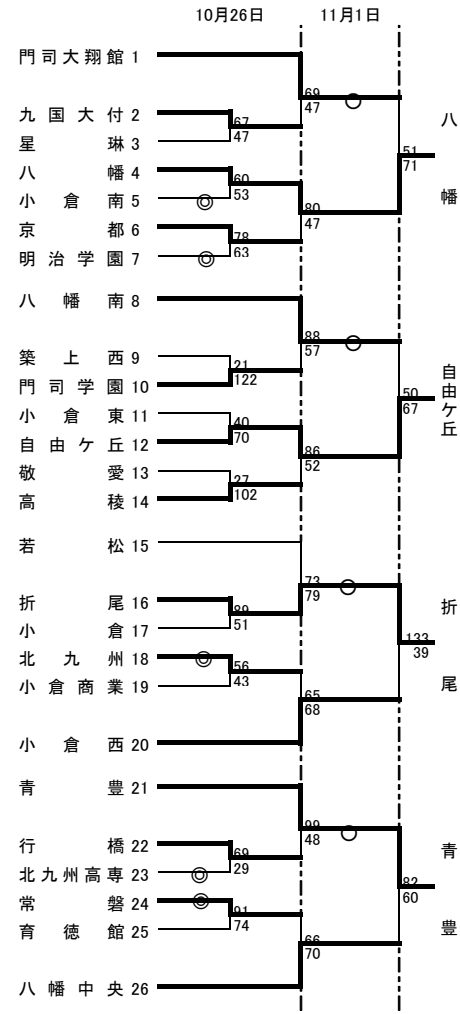

平成26年度 福岡県高等学校バスケットボール新人大会北部ブロック予選会
兼 第45回全九州高等学校バスケットボール春季選手権大会福岡県北部ブロック予選会

男子の部

女子の部

試合会場		
10月26日, 11月1,2,3,8,9日		
AB	北	筑
CD	自由ヶ丘	八幡
EF	美萩野女子	八幡
GH	門司大翔館	八幡
IJ	常磐	八幡
KL	八幡南	八幡
MN	八幡	八幡
OP	折尾	八幡

1部リーグ

折尾愛真	86	—	47	北	筑
東筑	78	—	58	戸	畑
折尾愛真	89	—	46	戸	畑
東筑	74	—	61	北	筑
折尾愛真	83	—	62	東	筑
戸畑	68	—	54	北	筑

2部リーグ

常磐	86	—	65	中	間
九国大付	85	—	77	北九州高専	
常磐	72	—	51	北九州高専	
九国大付	63	—	45	中	間
九国大付	83	—	50	常	磐
北九州高専	60	—	54	中	間

3部リーグ

自由ヶ丘	57	—	55	小倉工業	
門司大翔館	81	—	63	青	豊
青豊	61	—	56	自由ヶ丘	
門司大翔館	87	—	65	小倉工業	
門司大翔館	75	—	60	自由ヶ丘	
小倉工業	96	—	70	青	豊

2部リーグ

中問	61	—	42	東	筑
折尾愛真	67	—	55	北九州市立	
北九州市立	89	—	56	中	間
折尾愛真	89	—	55	東	筑
折尾愛真	56	—	50	中	間
北九州市立	86	—	56	東	筑

3部リーグ

八幡	70	—	59	青	豊
折尾	92	—	57	自由ヶ丘	
自由ヶ丘	84	—	76	八幡	
折尾	99	—	44	青	豊
折尾	82	—	70	八幡	
青豊	69	—	66	自由ヶ丘	