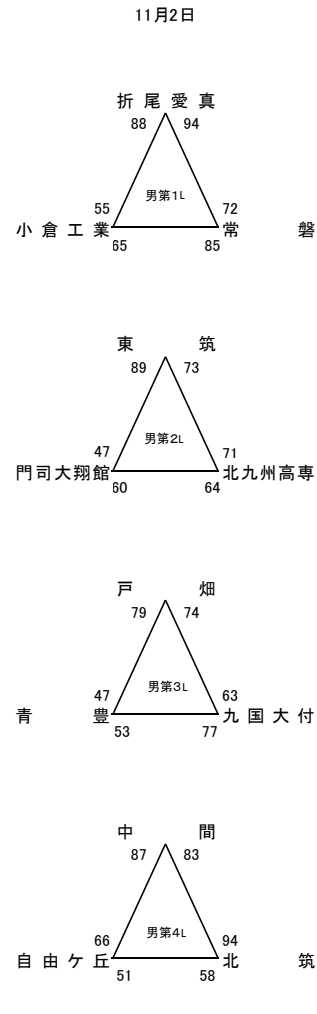

平成26年度 福岡県高等学校バスケットボール新人大会北部ブロック予選会
兼 第45回全九州高等学校バスケットボール春季選手権大会福岡県北部ブロック予選会

男子の部

女子の部

試合会場		
10月26日, 11月1,2,3,8,9日		
AB	北	筑
CD	自由ヶ丘	八幡
EF	美萩野女子	八幡
GH	門司大翔館	八幡
IJ	常磐	八幡
KL	八幡南	八幡
MN	八幡	八幡
OP	折尾	八幡

1部リーグ

折尾愛真	86	—	47	北	筑
東筑	78	—	58	戸	畑
折尾愛真	89	—	46	戸	畑
東筑	74	—	61	北	筑
折尾愛真	83	—	62	東	筑
戸畑	68	—	54	北	筑

2部リーグ

常磐	86	—	65	中	間
九国大付	85	—	77	北九州高専	
常磐	72	—	51	北九州高専	
九国大付	63	—	45	中	間
九国大付	83	—	50	常	磐
北九州高専	60	—	54	中	間

3部リーグ

自由ヶ丘	57	—	55	小倉工業	
門司大翔館	81	—	63	青	豊
青豊	61	—	56	自由ヶ丘	
門司大翔館	87	—	65	小倉工業	
門司大翔館	75	—	60	自由ヶ丘	
小倉工業	96	—	70	青	豊

男子結果

1位	折尾愛真
2位	東筑
3位	戸畑
4位	北筑
5位	九国大付
6位	常磐
7位	北九州高専
8位	中問
9位	門司大翔館
10位	小倉工業
11位	自由ヶ丘
12位	青豊

最優秀選手賞 久保田 義章 (折尾愛真④)

敢闘賞 安村 荘佑 (東筑④)

優秀選手賞 林 大輝 (折尾愛真⑤)
上山 恭史 (戸畑⑤)
大庭 将平 (北筑⑤)

1部リーグ

東筑紫学園	122	—	61	戸	畑
美萩野女子	92	—	67	北	筑
東筑紫学園	106	—	61	北	筑
美萩野女子	96	—	52	戸	畑
東筑紫学園	104	—	56	美萩野女子	
戸畑	79	—	74	北	筑

2部リーグ

中問	61	—	42	東	筑
折尾愛真	67	—	55	北九州市立	
北九州市立	89	—	56	中	間
折尾愛真	89	—	55	東	筑
折尾愛真	56	—	50	中	間
北九州市立	86	—	56	東	筑

3部リーグ

八幡	70	—	59	青	豊
折尾	92	—	57	自由ヶ丘	
自由ヶ丘	84	—	76	八幡	
折尾	99	—	44	青	豊
折尾	82	—	70	八幡	
青豊	69	—	66	自由ヶ丘	