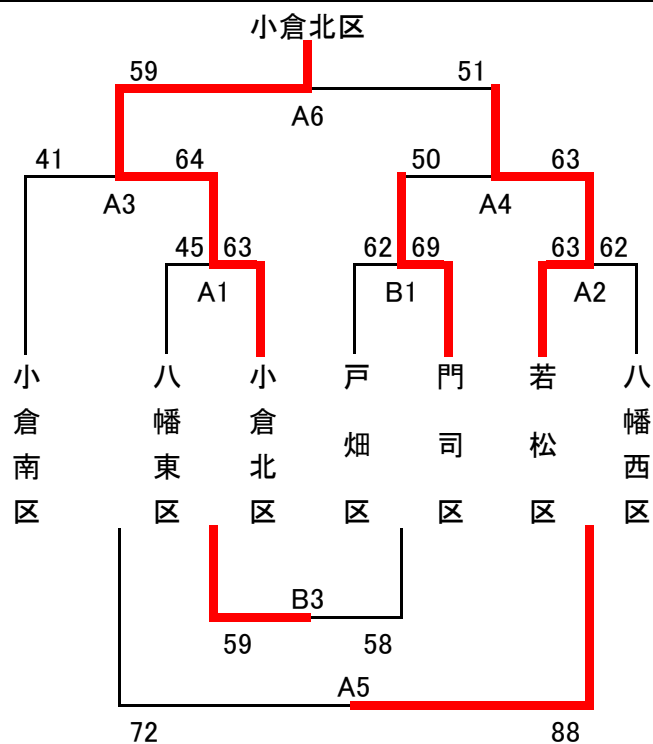

男子 10月19日(日) 会場:北九州市立飛幡中学校

順	対戦	T.O.
A1	八幡東区 - 小倉北区	八幡西区
	45 - 63	
B1	戸畑区 - 門司区	八幡西区
	62 - 69	
A2	若松区 - 八幡西区	
	63 - 62	
A3	小倉南区 - 小倉北区	
	41 - 64	
B3	八幡東区 - 戸畑区	
	59 - 58	
A4	門司区 - 若松区	
	50 - 63	
A5	小倉南区 - 八幡西区	
	72 - 88	
A6	小倉北区 - 若松区	
	59 - 51	

女子 10月26(日) 会場:北九州市立高等学校

順	対戦	T.O.
A1	門司区 - 小倉南区	八幡西区
	46 - 70	
B1	小倉北区 - 戸畑区	八幡西区
	57 - 54	
A2	八幡東区 - 若松区	
	29 - 82	
A3	八幡西区 - 小倉南区	
	57 - 51	
B3	門司区 - 戸畑区	
	45 - 65	
A4	小倉北区 - 若松区	
	47 - 42	
A5	小倉南区 - 八幡東区	
	77 - 34	
A6	八幡西区 - 小倉北区	
	42 - 44	