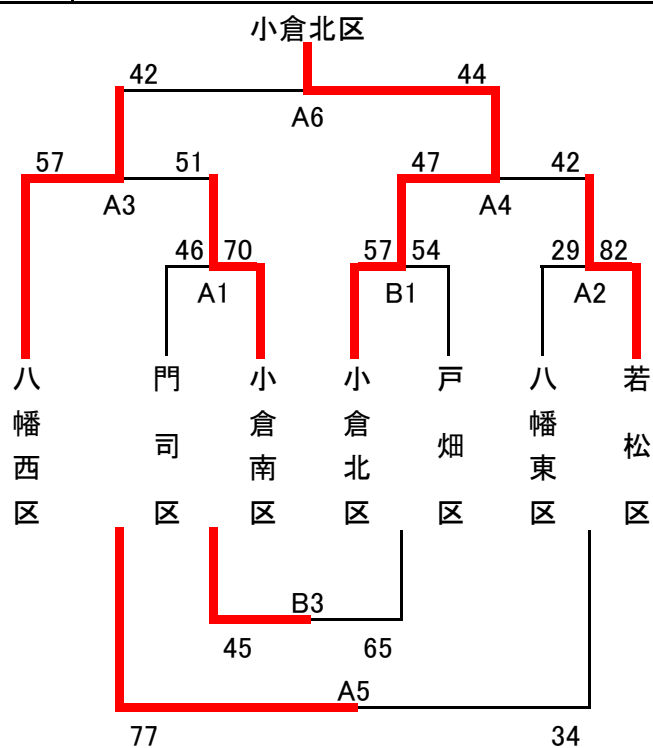

男子 10月19日(日) 会場:北九州市立飛幡中学校

順	対戦	T.O.
A1	八幡東区 - 小倉北区	八幡西区
	45 - 63	
B1	戸畑区 - 門司区	八幡西区
	62 - 69	
A2	若松区 - 八幡西区	
	63 - 62	
A3	小倉南区 - 小倉北区	
	41 - 64	
B3	八幡東区 - 戸畑区	
	59 - 58	
A4	門司区 - 若松区	
	50 - 63	
A5	小倉南区 - 八幡西区	
	72 - 88	
A6	小倉北区 - 若松区	
	59 - 51	

女子 10月26(日) 会場:北九州市立高等学校

順	対戦	T.O.
A1	門司区 - 小倉南区	八幡西区
	46 - 70	
B1	小倉北区 - 戸畑区	八幡西区
	57 - 54	
A2	八幡東区 - 若松区	
	29 - 82	
A3	八幡西区 - 小倉南区	
	57 - 51	
B3	門司区 - 戸畑区	
	45 - 65	
A4	小倉北区 - 若松区	
	47 - 42	
A5	小倉南区 - 八幡東区	
	77 - 34	
A6	八幡西区 - 小倉北区	
	42 - 44	