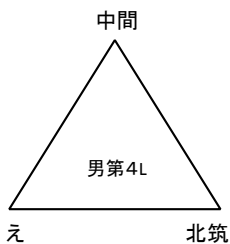

平成26年度 福岡県高等学校バスケットボール新人大会北部ブロック予選会  
兼 第45回全九州高等学校バスケットボール春季選手権大会福岡県北部ブロック予選会(三角リーグ)

男子の部

女子の部

11月2日 会場: 美萩野女子高校

試合順番	E						F					
	試合時間	性別	淡色		濃色	T・O	性別	性別	淡色		濃色	T・O
第1 9:00	女	東筑	VS	エ	美萩野女子	女	女	北九州市立	VS	ウ	戸畑	女
第2 10:30	男	折尾愛真	VS	あ	九国大付	男	男	戸畑	VS	う	常磐	男
第3 12:00	女	エ	VS	戸畑	北九州市立	女	女	ウ	VS	美萩野女子	東筑	女
第4 13:30	男	あ	VS	常磐	戸畑	男	男	う	VS	九国大付	折尾愛真	男
第5 15:00	女	戸畑	VS	東筑	ウ	女	女	美萩野女子	VS	北九州市立	エ	女
第6 16:30	男	常磐	VS	折尾愛真	う	男	男	九国大付	VS	戸畑	あ	男

男子の部

女子の部

11月2日 会場: 自由ヶ丘高校

試合順番	C						D					
	試合時間	性別	淡色		濃色	T・O	性別	性別	淡色		濃色	T・O
第1 9:00	女	折尾愛真	VS	イ	中間	女	女	東筑紫学園	VS	ア	北筑	女
第2 10:30	男	東筑	VS	い	北筑	男	男	中間	VS	え	北九州高専	男
第3 12:00	女	イ	VS	北筑	東筑紫学園	女	女	ア	VS	中間	折尾愛真	女
第4 13:30	男	い	VS	北九州高専	中間	男	男	え	VS	北筑	東筑	男
第5 15:00	女	北筑	VS	折尾愛真	ア	女	女	中間	VS	東筑紫学園	イ	女
第6 16:30	男	北九州高専	VS	東筑	え	男	男	北筑	VS	中間	い	男