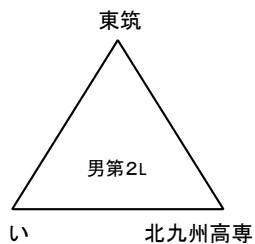

平成26年度 福岡県高等学校バスケットボール新人大会北部ブロック予選会  
兼 第45回全九州高等学校バスケットボール春季選手権大会福岡県北部ブロック予選会(三角リーグ)

男子の部

女子の部

11月2日 会場: 美萩野女子高校

試合順番	E						F					
	試合時間	性別	淡色		濃色	T・O	性別	性別	淡色		濃色	T・O
第1 9:00	女	東筑	VS	エ	美萩野女子	女	女	北九州市立	VS	ウ	戸畑	女
第2 10:30	男	折尾愛真	VS	あ	九国大付	男	男	戸畑	VS	う	常磐	男
第3 12:00	女	エ	VS	戸畑	北九州市立	女	女	ウ	VS	美萩野女子	東筑	女
第4 13:30	男	あ	VS	常磐	戸畑	男	男	う	VS	九国大付	折尾愛真	男
第5 15:00	女	戸畑	VS	東筑	ウ	女	女	美萩野女子	VS	北九州市立	エ	女
第6 16:30	男	常磐	VS	折尾愛真	う	男	男	九国大付	VS	戸畑	あ	男

男子の部

女子の部

11月2日 会場: 自由ヶ丘高校

試合順番	C						D					
	試合時間	性別	淡色		濃色	T・O	性別	性別	淡色		濃色	T・O
第1 9:00	女	折尾愛真	VS	イ	中間	女	女	東筑紫学園	VS	ア	北筑	女
第2 10:30	男	東筑	VS	い	北筑	男	男	中間	VS	え	北九州高専	男
第3 12:00	女	イ	VS	北筑	東筑紫学園	女	女	ア	VS	中間	折尾愛真	女
第4 13:30	男	い	VS	北九州高専	中間	男	男	え	VS	北筑	東筑	男
第5 15:00	女	北筑	VS	折尾愛真	ア	女	女	中間	VS	東筑紫学園	イ	女
第6 16:30	男	北九州高専	VS	東筑	え	男	男	北筑	VS	中間	い	男