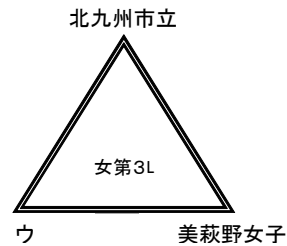

平成26年度 福岡県高等学校バスケットボール新人大会北部ブロック予選会  
兼 第45回全九州高等学校バスケットボール春季選手権大会福岡県北部ブロック予選会(三角リーグ)

男子の部

女子の部

11月2日 会場: 美萩野女子高校

試合順番	E						F					
	試合時間	性別	淡色		濃色	T・O	性別	性別	淡色		濃色	T・O
第1 9:00	女	東筑	VS	エ	美萩野女子	女	女	北九州市立	VS	ウ	戸畑	女
第2 10:30	男	折尾愛真	VS	あ	九国大付	男	男	戸畑	VS	う	常磐	男
第3 12:00	女	エ	VS	戸畑	北九州市立	女	女	ウ	VS	美萩野女子	東筑	女
第4 13:30	男	あ	VS	常磐	戸畑	男	男	う	VS	九国大付	折尾愛真	男
第5 15:00	女	戸畑	VS	東筑	ウ	女	女	美萩野女子	VS	北九州市立	エ	女
第6 16:30	男	常磐	VS	折尾愛真	う	男	男	九国大付	VS	戸畑	あ	男

男子の部

女子の部

11月2日 会場: 自由ヶ丘高校

試合順番	C						D					
	試合時間	性別	淡色		濃色	T・O	性別	性別	淡色		濃色	T・O
第1 9:00	女	折尾愛真	VS	イ	中間	女	女	東筑紫学園	VS	ア	北筑	女
第2 10:30	男	東筑	VS	い	北筑	男	男	中間	VS	え	北九州高専	男
第3 12:00	女	イ	VS	北筑	東筑紫学園	女	女	ア	VS	中間	折尾愛真	女
第4 13:30	男	い	VS	北九州高専	中間	男	男	え	VS	北筑	東筑	男
第5 15:00	女	北筑	VS	折尾愛真	ア	女	女	中間	VS	東筑紫学園	イ	女
第6 16:30	男	北九州高専	VS	東筑	え	男	男	北筑	VS	中間	い	男