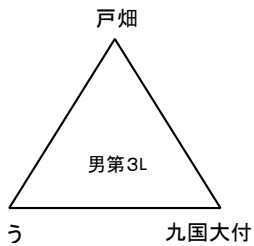

平成26年度 福岡県高等学校バスケットボール新人大会北部ブロック予選会  
兼 第45回全九州高等学校バスケットボール春季選手権大会福岡県北部ブロック予選会(三角リーグ)

男子の部

女子の部

11月2日 会場: 美萩野女子高校

試合順番	E						F					
	試合時間	性別	淡色		濃色	T・O	性別	性別	淡色		濃色	T・O
第1 9:00	女	東筑	VS	エ	美萩野女子	女	女	北九州市立	VS	ウ	戸畑	女
第2 10:30	男	折尾愛真	VS	あ	九国大付	男	男	戸畑	VS	う	常磐	男
第3 12:00	女	エ	VS	戸畑	北九州市立	女	女	ウ	VS	美萩野女子	東筑	女
第4 13:30	男	あ	VS	常磐	戸畑	男	男	う	VS	九国大付	折尾愛真	男
第5 15:00	女	戸畑	VS	東筑	ウ	女	女	美萩野女子	VS	北九州市立	エ	女
第6 16:30	男	常磐	VS	折尾愛真	う	男	男	九国大付	VS	戸畑	あ	男

男子の部

女子の部

11月2日 会場: 自由ヶ丘高校

試合順番	C						D					
	試合時間	性別	淡色		濃色	T・O	性別	性別	淡色		濃色	T・O
第1 9:00	女	折尾愛真	VS	イ	中間	女	女	東筑紫学園	VS	ア	北筑	女
第2 10:30	男	東筑	VS	い	北筑	男	男	中間	VS	え	北九州高専	男
第3 12:00	女	イ	VS	北筑	東筑紫学園	女	女	ア	VS	中間	折尾愛真	女
第4 13:30	男	い	VS	北九州高専	中間	男	男	え	VS	北筑	東筑	男
第5 15:00	女	北筑	VS	折尾愛真	ア	女	女	中間	VS	東筑紫学園	イ	女
第6 16:30	男	北九州高専	VS	東筑	え	男	男	北筑	VS	中間	い	男