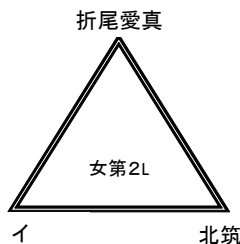

平成26年度 福岡県高等学校バスケットボール新人大会北部ブロック予選会  
兼 第45回全九州高等学校バスケットボール春季選手権大会福岡県北部ブロック予選会(三角リーグ)

男子の部

女子の部

11月2日 会場: 美萩野女子高校

試合順番	E						F					
	試合時間	性別	淡色		濃色	T・O	性別	性別	淡色		濃色	T・O
第1 9:00	女	東筑	VS	エ	美萩野女子	女	女	北九州市立	VS	ウ	戸畑	女
第2 10:30	男	折尾愛真	VS	あ	九国大付	男	男	戸畑	VS	う	常磐	男
第3 12:00	女	エ	VS	戸畑	北九州市立	女	女	ウ	VS	美萩野女子	東筑	女
第4 13:30	男	あ	VS	常磐	戸畑	男	男	う	VS	九国大付	折尾愛真	男
第5 15:00	女	戸畑	VS	東筑	ウ	女	女	美萩野女子	VS	北九州市立	エ	女
第6 16:30	男	常磐	VS	折尾愛真	う	男	男	九国大付	VS	戸畑	あ	男

男子の部

女子の部

11月2日 会場: 自由ヶ丘高校

試合順番	C						D					
	試合時間	性別	淡色		濃色	T・O	性別	性別	淡色		濃色	T・O
第1 9:00	女	折尾愛真	VS	イ	中間	女	女	東筑紫学園	VS	ア	北筑	女
第2 10:30	男	東筑	VS	い	北筑	男	男	中間	VS	え	北九州高専	男
第3 12:00	女	イ	VS	北筑	東筑紫学園	女	女	ア	VS	中間	折尾愛真	女
第4 13:30	男	い	VS	北九州高専	中間	男	男	え	VS	北筑	東筑	男
第5 15:00	女	北筑	VS	折尾愛真	ア	女	女	中間	VS	東筑紫学園	イ	女
第6 16:30	男	北九州高専	VS	東筑	え	男	男	北筑	VS	中間	い	男