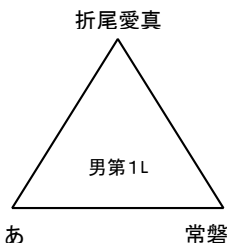

平成26年度 福岡県高等学校バスケットボール新人大会北部ブロック予選会  
兼 第45回全九州高等学校バスケットボール春季選手権大会福岡県北部ブロック予選会(三角リーグ)

男子の部

女子の部

11月2日 会場: 美萩野女子高校

試合順番	E						F					
	試合時間	性別	淡色		濃色	T・O	性別	性別	淡色		濃色	T・O
第1 9:00	女	東筑	VS	エ	美萩野女子	女	女	北九州市立	VS	ウ	戸畑	女
第2 10:30	男	折尾愛真	VS	あ	九国大付	男	男	戸畑	VS	う	常磐	男
第3 12:00	女	エ	VS	戸畑	北九州市立	女	女	ウ	VS	美萩野女子	東筑	女
第4 13:30	男	あ	VS	常磐	戸畑	男	男	う	VS	九国大付	折尾愛真	男
第5 15:00	女	戸畑	VS	東筑	ウ	女	女	美萩野女子	VS	北九州市立	エ	女
第6 16:30	男	常磐	VS	折尾愛真	う	男	男	九国大付	VS	戸畑	あ	男

男子の部

女子の部

11月2日 会場: 自由ヶ丘高校

試合順番	C						D					
	試合時間	性別	淡色		濃色	T・O	性別	性別	淡色		濃色	T・O
第1 9:00	女	折尾愛真	VS	イ	中間	女	女	東筑紫学園	VS	ア	北筑	女
第2 10:30	男	東筑	VS	い	北筑	男	男	中間	VS	え	北九州高専	男
第3 12:00	女	イ	VS	北筑	東筑紫学園	女	女	ア	VS	中間	折尾愛真	女
第4 13:30	男	い	VS	北九州高専	中間	男	男	え	VS	北筑	東筑	男
第5 15:00	女	北筑	VS	折尾愛真	ア	女	女	中間	VS	東筑紫学園	イ	女
第6 16:30	男	北九州高専	VS	東筑	え	男	男	北筑	VS	中間	い	男