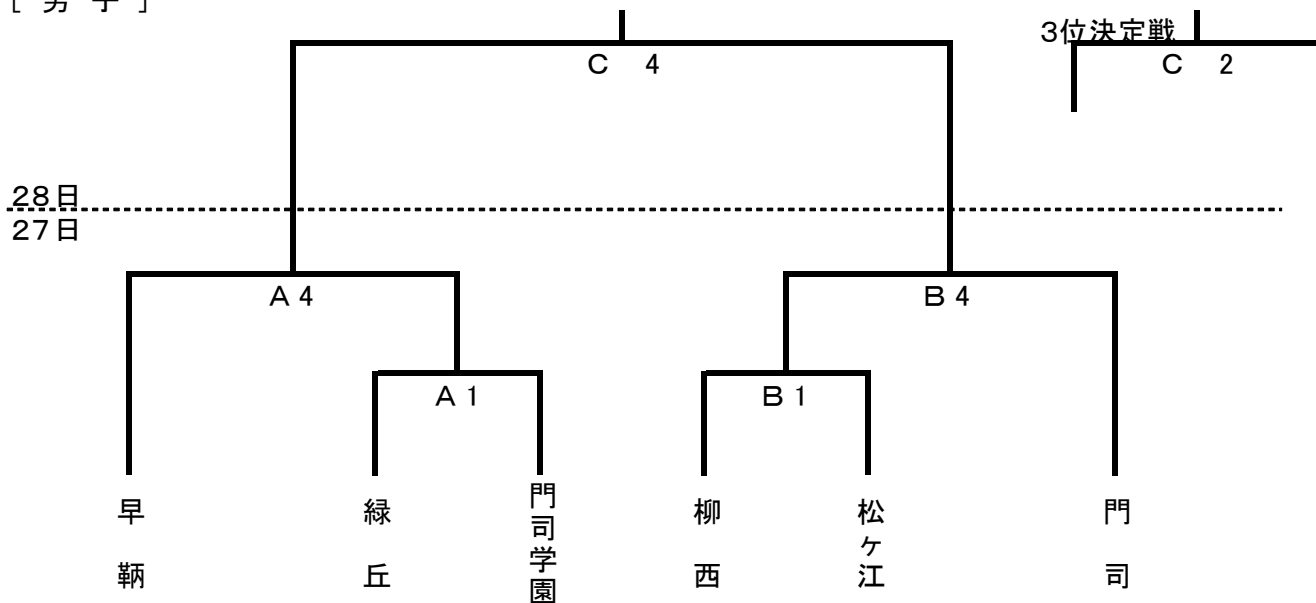

試合時間

① 9:00~10:10	④ 13:00~14:10
② 10:20~11:30	⑤ 14:20~15:30
③ 11:40~12:50	⑥ 15:40~16:50

※ 試合時間は原則とし、前試合終了後に開始する。

組み合わせ

[男子]

[女子]