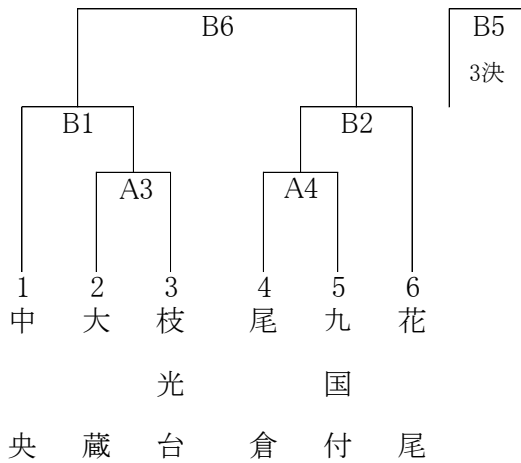

☆ 試合時間

①	9 : 00 ~ 10 : 10	④	13 : 00 ~ 14 : 10
②	10 : 20 ~ 11 : 30	⑤	14 : 20 ~ 15 : 30
③	11 : 40 ~ 12 : 50	⑥	15 : 40 ~ 16 : 50

* 試合時間は原則とし、前の試合終了後10分後に開始する。

☆ 組み合わせ

【男子】

【女子】

☆ 開・閉会式は行わない。

北九州市中学校体育連盟八幡東支部
専門部長 入濱 真哉(花尾中)