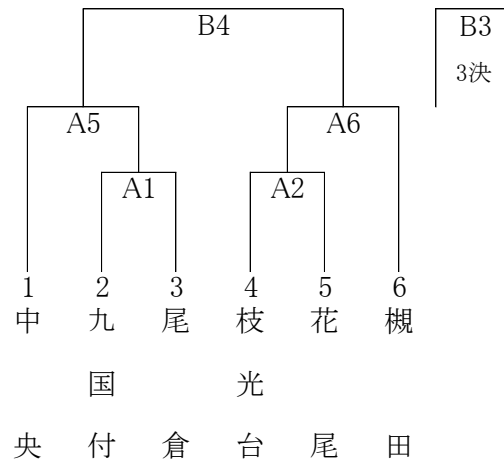

☆ 試合時間

①	9 : 00 ~ 10 : 10	④	13 : 00 ~ 14 : 10
②	10 : 20 ~ 11 : 30	⑤	14 : 20 ~ 15 : 30
③	11 : 40 ~ 12 : 50	⑥	15 : 40 ~ 16 : 50

* 試合時間は原則とし、前の試合終了後10分後に開始する。

☆ 組み合わせ

【男子】

【女子】

☆ 開・閉会式は行わない。

北九州市中学校体育連盟八幡東支部
専門部長 入濱 真哉(花尾中)