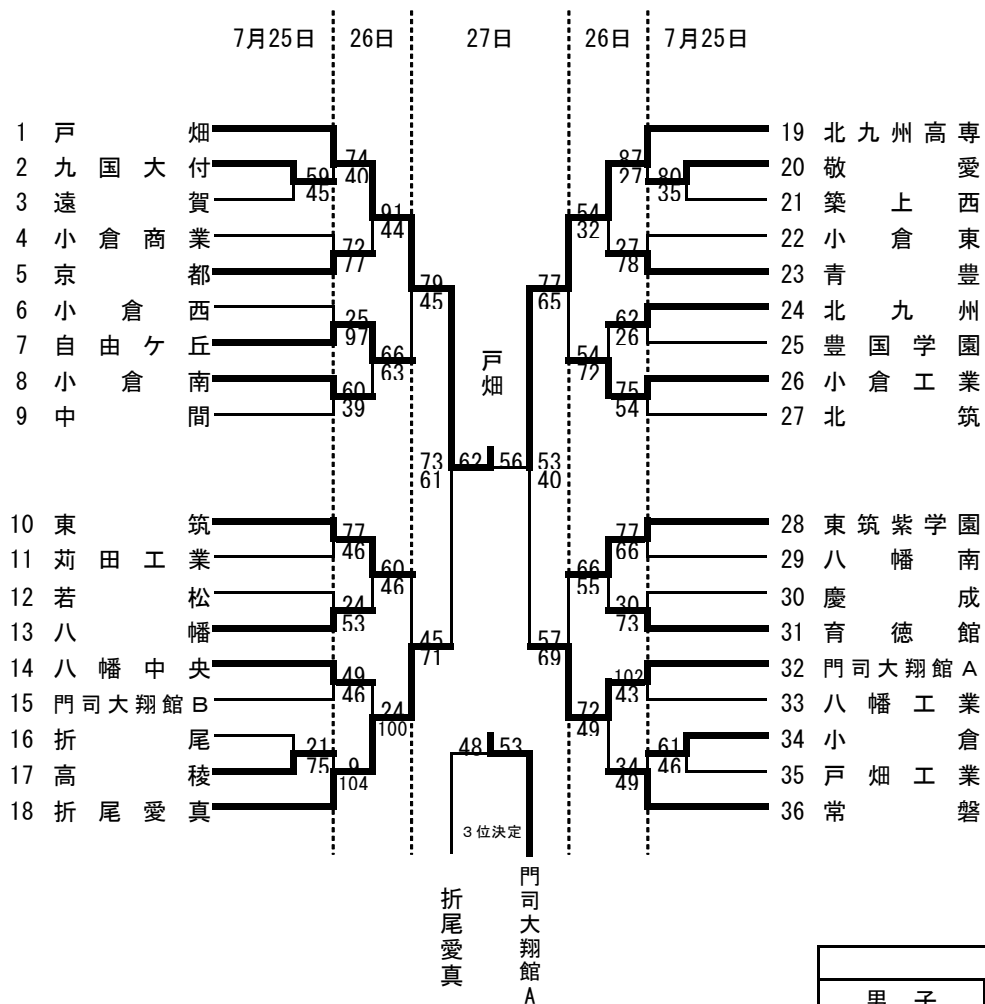

平成26年度 福岡県高等学校バスケットボール北部ブロック一年生大会  
兼 第52回 北九州市民体育祭 高等学校の部

男子の部

女子の部

結果		
男子	順位	女子
戸畑	1位	東筑紫学園
北九州高専	2位	折尾愛真
門司大翔館A	3位	東筑
折尾愛真	4位	美萩野女子