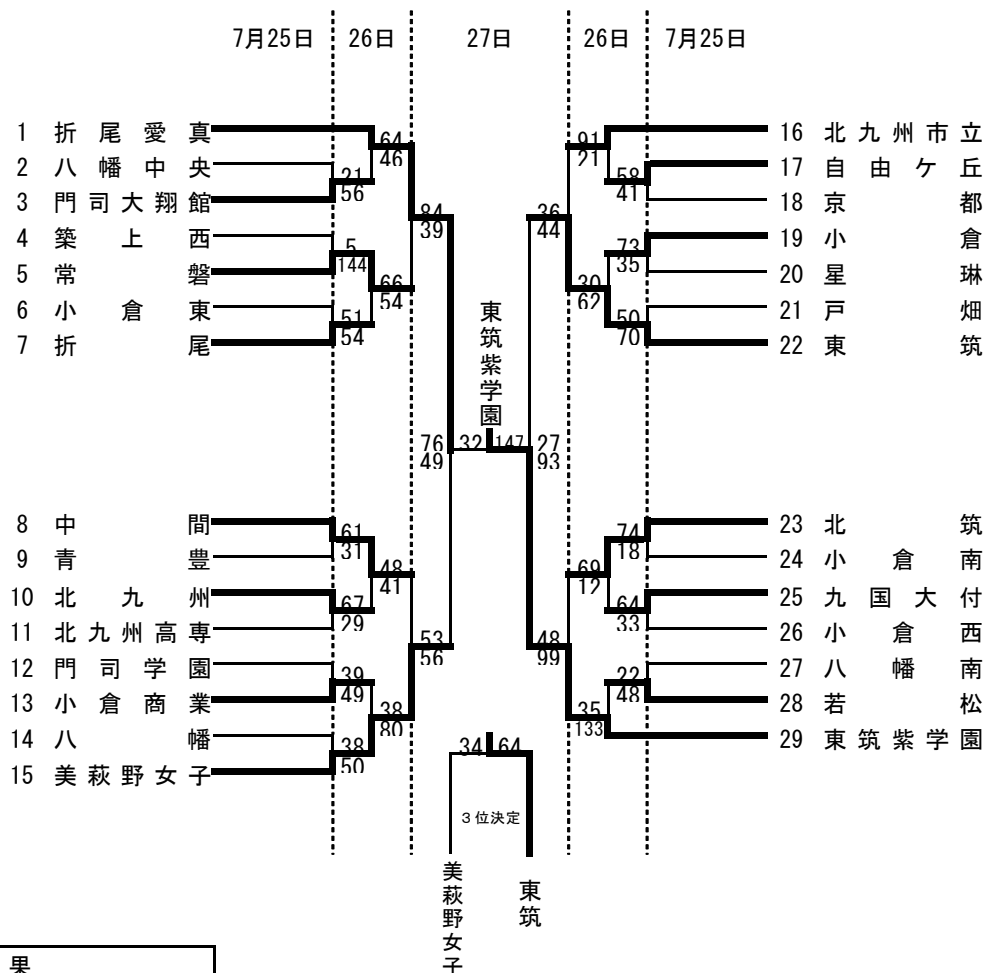

平成26年度 福岡県高等学校バスケットボール北部ブロック一年生大会  
兼 第52回 北九州市民体育祭 高等学校の部

男子の部

女子の部

結果		
男子	順位	女子
戸畑	1位	東筑紫学園
北九州高専	2位	折尾愛真
門司大翔館A	3位	東筑
折尾愛真	4位	美萩野女子