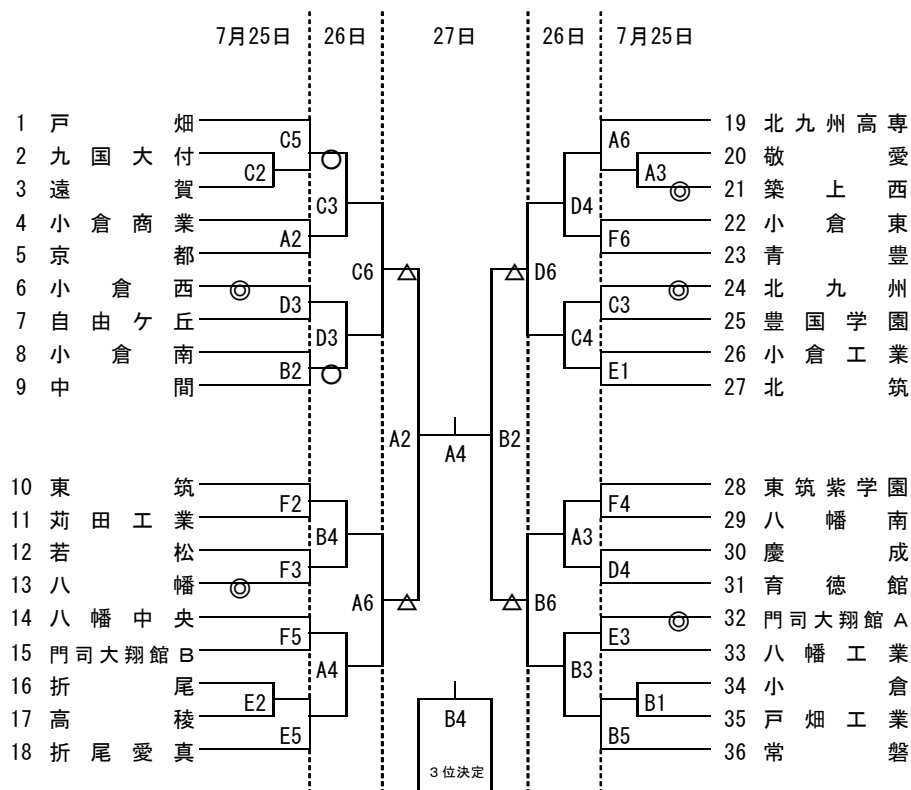

平成26年度 福岡県高等学校バスケットボール北部ブロック一年生大会
兼 第52回 北九州市民体育祭 高等学校の部

男子の部

女子の部

試合開始予定時刻	
①	9 : 00 ~
②	10 : 20 ~
③	11 : 40 ~
④	13 : 00 ~
⑤	14 : 20 ~
⑥	15 : 40 ~

試合会場	
A・B	常 磐
C・D	美萩野女子
E・F	折 尾

各会場ともに駐車場が限られています。応援の際は、できるだけ公共の交通機関でお越しください。

美萩野女子高校は駐車スペースは一切ありません。近隣のコインパーキングにて駐車してください。

また、折尾高校は引率教員・審判のみ駐車可能です。保護者の乗り入れはご遠慮願います。

貴重品の管理、ゴミの持ち帰りの徹底をお願いします。