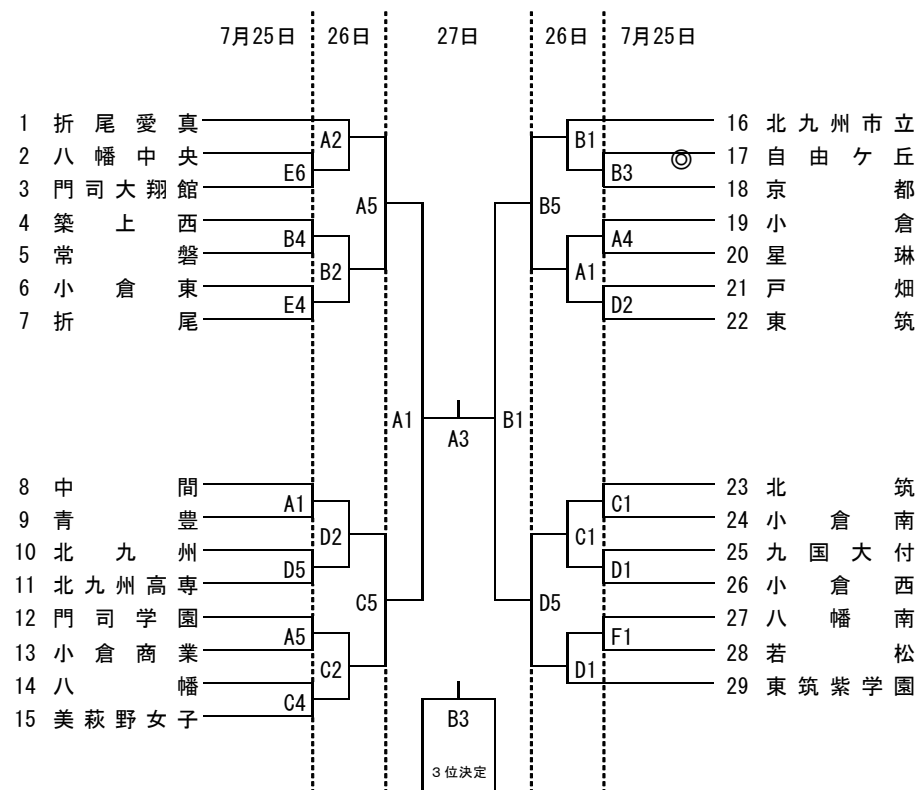

平成26年度 福岡県高等学校バスケットボール北部ブロック一年生大会
兼 第52回 北九州市民体育祭 高等学校の部

男子の部

女子の部

試合開始予定時刻	
①	9 : 00 ~
②	10 : 20 ~
③	11 : 40 ~
④	13 : 00 ~
⑤	14 : 20 ~
⑥	15 : 40 ~

試合会場	
A・B	常 磐
C・D	美萩野女子
E・F	折 尾

各会場ともに駐車場が限られています。応援の際は、できるだけ公共の交通機関でお越しください。

美萩野女子高校は駐車スペースは一切ありません。近隣のコインパーキングにて駐車してください。

また、折尾高校は引率教員・審判のみ駐車可能です。保護者の乗り入れはご遠慮願います。

貴重品の管理、ゴミの持ち帰りの徹底をお願いします。