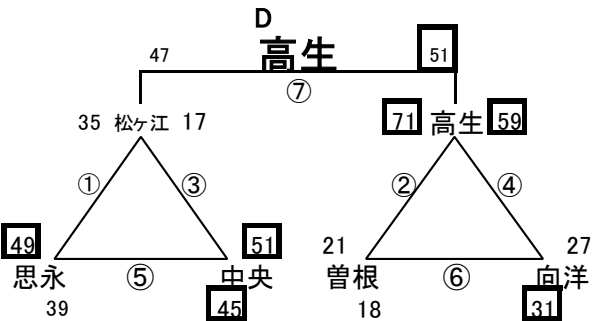

# 交流大会結果 女子1日目 2月8日(土)

No. 3

会場A 浅川中学校  
あブロック いブロック

会場B 的場池体育館  
うブロック えブロック

会場C 的場池体育館  
おブロック かブロック

会場D 曾根体育館  
きブロック くブロック

会場E 若松中学校  
けブロック こブロック

会場F 小倉南体育館  
さブロック しブロック

会場G 曾根体育館  
すブロック せブロック

会場H 若松中学校  
そブロック たブロック

会場I 小倉南体育館  
ちブロック つブロック