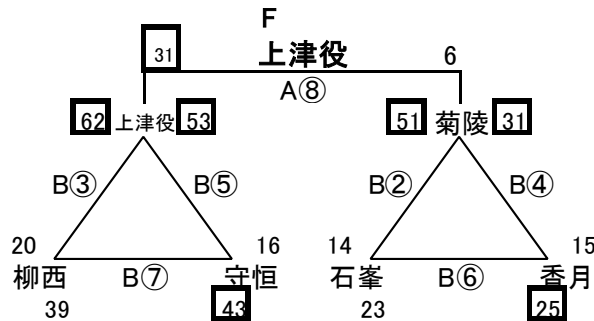

# 交流大会結果 女子1日目 2月8日(土)

No. 3

会場A 浅川中学校  
あブロック いブロック

会場B 的場池体育館  
うブロック えブロック

会場C 的場池体育館  
おブロック かブロック

会場D 曾根体育館  
きブロック くブロック

会場E 若松中学校  
けブロック こブロック

会場F 小倉南体育館  
さブロック しブロック

会場G 曾根体育館  
すブロック せブロック

会場H 若松中学校  
そブロック たブロック

会場I 小倉南体育館  
ちブロック つブロック