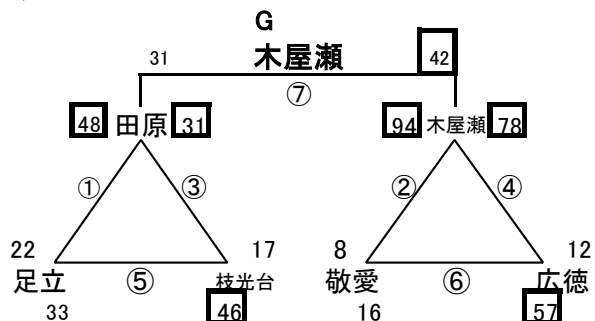

# 交流大会結果 女子1日目 2月8日(土)

No. 3

会場A 浅川中学校  
あブロック いブロック

会場B 的場池体育館  
うブロック えブロック

会場C 的場池体育館  
おブロック かブロック

会場D 曾根体育館  
きブロック くブロック

会場E 若松中学校  
けブロック こブロック

会場F 小倉南体育館  
さブロック しブロック

会場G 曾根体育館  
すブロック せブロック

会場H 若松中学校  
そブロック たブロック

会場I 小倉南体育館  
ちブロック つブロック