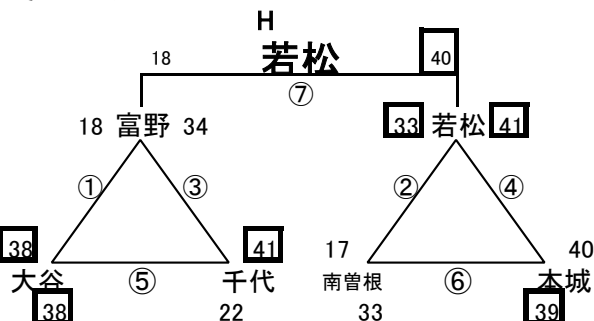

# 交流大会結果 女子1日目 2月8日(土)

No. 3

会場A 浅川中学校  
あブロック いブロック

会場B 的場池体育館  
うブロック えブロック

会場C 的場池体育館  
おブロック かブロック

会場D 曾根体育館  
きブロック くブロック

会場E 若松中学校  
けブロック こブロック

会場F 小倉南体育館  
さブロック しブロック

会場G 曾根体育館  
すブロック せブロック

会場H 若松中学校  
そブロック たブロック

会場I 小倉南体育館  
ちブロック つブロック