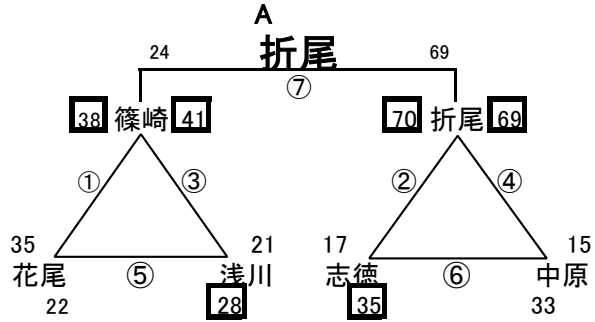

# 交流大会結果 女子1日目 2月8日(土)

No. 3

会場A 浅川中学校  
あブロック いブロック

会場B 的場池体育館  
うブロック えブロック

会場C 的場池体育館  
おブロック かブロック

会場D 曾根体育館  
きブロック くブロック

会場E 若松中学校  
けブロック こブロック

会場F 小倉南体育館  
さブロック しブロック

会場G 曾根体育館  
すブロック せブロック

会場H 若松中学校  
そブロック たブロック

会場I 小倉南体育館  
ちブロック つブロック