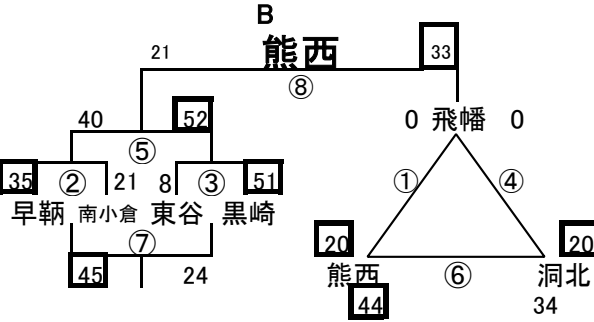

# 交流大会結果 女子1日目 2月8日(土)

No. 3

会場A 浅川中学校  
あブロック いブロック

会場B 的場池体育館  
うブロック えブロック

会場C 的場池体育館  
おブロック かブロック

会場D 曾根体育館  
きブロック くブロック

会場E 若松中学校  
けブロック こブロック

会場F 小倉南体育館  
さブロック しブロック

会場G 曾根体育館  
すブロック せブロック

会場H 若松中学校  
そブロック たブロック

会場I 小倉南体育館  
ちブロック つブロック