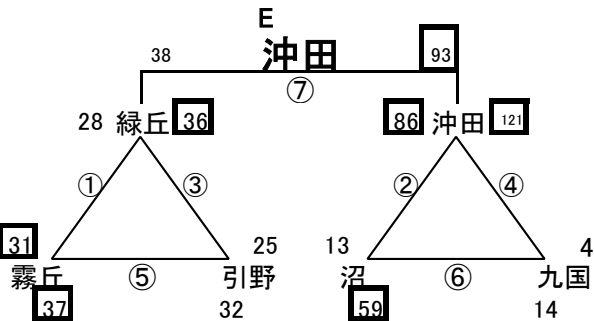

# 交流大会結果 女子1日目 2月8日(土)

No. 3

会場A 浅川中学校  
あブロック いブロック

会場B 的場池体育館  
うブロック えブロック

会場C 的場池体育館  
おブロック かブロック

会場D 曾根体育館  
きブロック くブロック

会場E 若松中学校  
けブロック こブロック

会場F 小倉南体育館  
さブロック しブロック

会場G 曾根体育館  
すブロック せブロック

会場H 若松中学校  
そブロック たブロック

会場I 小倉南体育館  
ちブロック つブロック