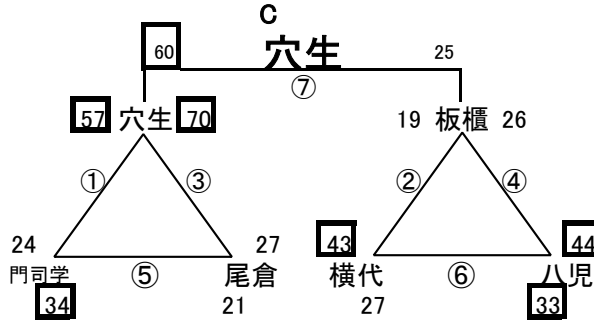

# 交流大会結果 女子1日目 2月8日(土)

No. 3

会場A 浅川中学校  
あブロック いブロック

会場B 的場池体育館  
うブロック えブロック

会場C 的場池体育館  
おブロック かブロック

会場D 曾根体育館  
きブロック くブロック

会場E 若松中学校  
けブロック こブロック

会場F 小倉南体育館  
さブロック しブロック

会場G 曾根体育館  
すブロック せブロック

会場H 若松中学校  
そブロック たブロック

会場I 小倉南体育館  
ちブロック つブロック