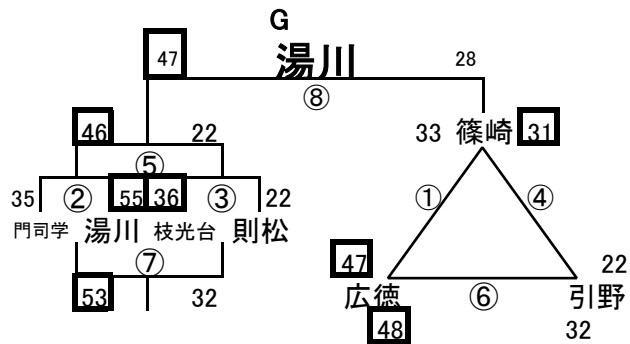

# 交流大会結果 男子1日目 2月1日(土)

No. 1

会場A 早稲中学校  
あブロック いブロック

会場B 沖田中学校  
うブロック えブロック

会場C 若松中学校  
おブロック かブロック

会場D 若松中学校  
きブロック くブロック

会場E 曾根体育館  
けブロック こブロック

会場F 曾根体育館  
さブロック しブロック

会場G 引野中学校  
すブロック せブロック

会場H 尾倉中学校  
そブロック たブロック

会場I 田原中学校  
ちブロック つブロック