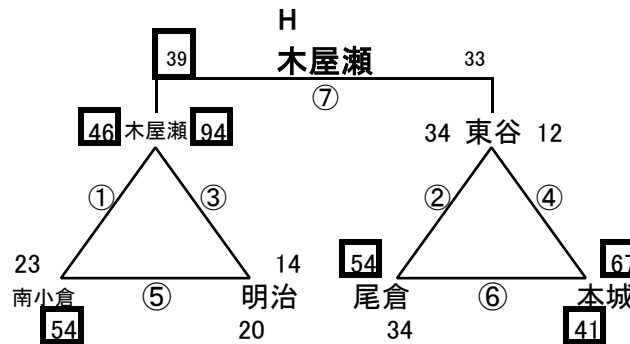

会場H 尾倉中学校
そブロック たブロック