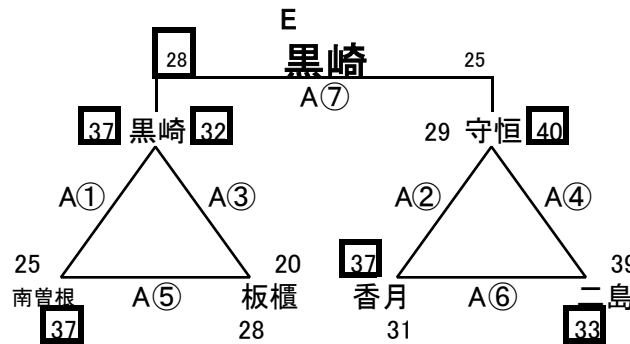

# 交流大会結果 男子1日目 2月1日(土)

No. 1

会場A 早稲中学校  
あブロック いブロック

会場B 沖田中学校  
うブロック えブロック

会場C 若松中学校  
おブロック かブロック

会場D 若松中学校  
きブロック くブロック

会場E 曾根体育館  
けブロック こブロック

会場F 曾根体育館  
さブロック しブロック