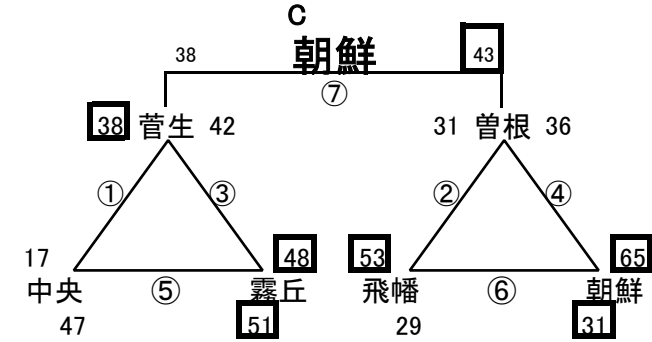

# 交流大会結果 男子1日目 2月1日(土)

No. 1

会場A 早稲中学校  
あブロック いブロック

会場B 沖田中学校  
うブロック えブロック

会場C 若松中学校  
おブロック かブロック

会場D 若松中学校  
きブロック くブロック

会場E 曾根体育館  
けブロック こブロック

会場F 曾根体育館  
さブロック しブロック