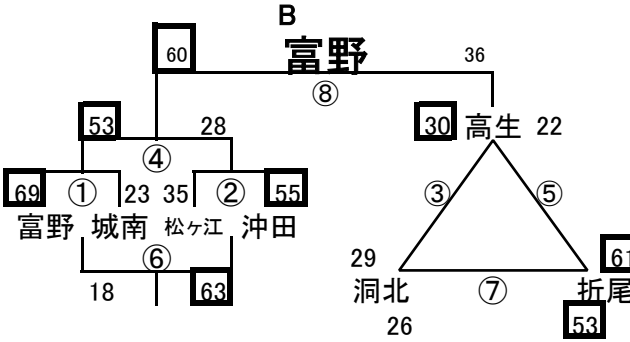

# 交流大会結果 男子1日目 2月1日(土)

No. 1

会場A 早稲中学校  
あブロック いブロック

会場B 沖田中学校  
うブロック えブロック

会場C 若松中学校  
おブロック かブロック

会場D 若松中学校  
きブロック くブロック

会場E 曾根体育館  
けブロック こブロック

会場F 曾根体育館  
さブロック しブロック

会場G 引野中学校  
すブロック せブロック

会場H 尾倉中学校  
そブロック たブロック

会場I 田原中学校  
ちブロック つブロック