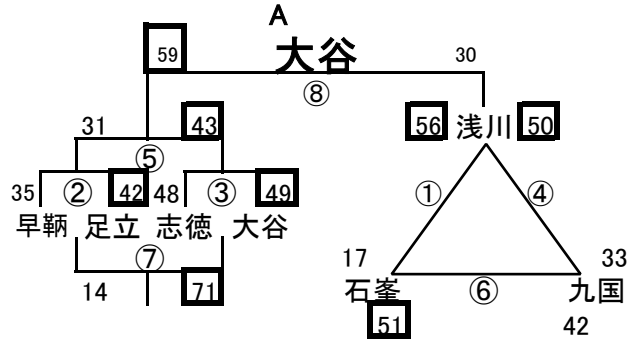

# 交流大会結果 男子1日目 2月1日(土)

No. 1

会場A 早稲中学校  
あブロック いブロック

会場B 沖田中学校  
うブロック えブロック

会場C 若松中学校  
おブロック かブロック

会場D 若松中学校  
きブロック くブロック

会場E 曾根体育館  
けブロック こブロック

会場F 曾根体育館  
さブロック しブロック

会場G 引野中学校  
すブロック せブロック

会場H 尾倉中学校  
そブロック たブロック

会場I 田原中学校  
ちブロック つブロック