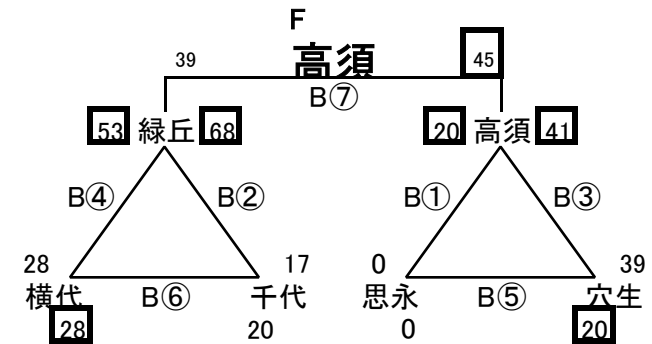

# 交流大会結果 男子1日目 2月1日(土)

No. 1

会場A 早稲中学校  
あブロック いブロック

会場B 沖田中学校  
うブロック えブロック

会場C 若松中学校  
おブロック かブロック

会場D 若松中学校  
きブロック くブロック

会場E 曾根体育館  
けブロック こブロック

会場F 曾根体育館  
さブロック しブロック