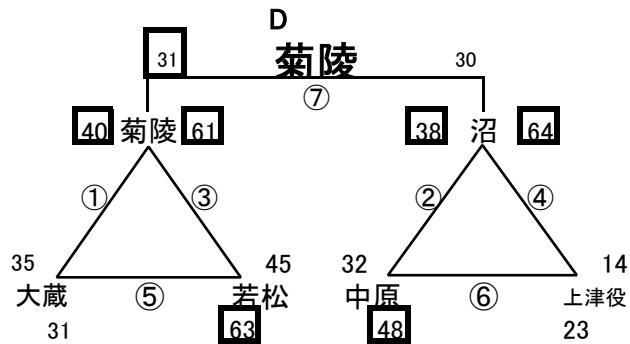

# 交流大会結果 男子1日目 2月1日(土)

No. 1

会場A 早稲中学校  
あブロック いブロック

会場B 沖田中学校  
うブロック えブロック

会場C 若松中学校  
おブロック かブロック

会場D 若松中学校  
きブロック くブロック

会場E 曾根体育館  
けブロック こブロック

会場F 曾根体育館  
さブロック しブロック