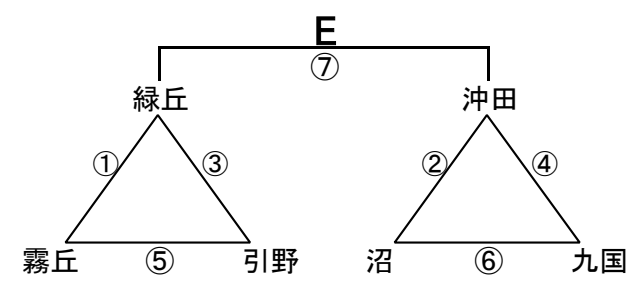

組み合わせ 女子1日目 2月8日(土)

No. 1

会場A 浅川中学校
あブロック いブロック

会場B 的場池体育館
うブロック えブロック

会場C 的場池体育館
おブロック かブロック

会場D 曾根体育館
きブロック くブロック

会場E 若松中学校
けブロック こブロック

会場F 小倉南体育館
さブロック しブロック