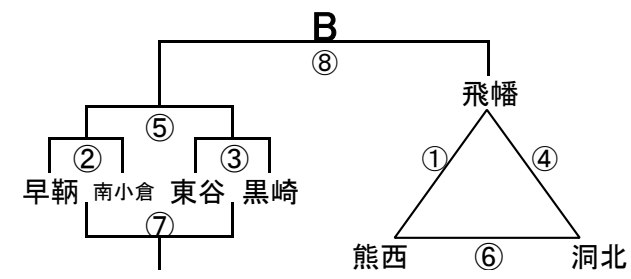

組み合わせ 女子1日目 2月8日(土)

No. 1

会場A 浅川中学校
あブロック いブロック

会場B 的場池体育館
うブロック えブロック

会場C 的場池体育館
おブロック かブロック

会場D 曾根体育館
きブロック くブロック

会場E 若松中学校
けブロック こブロック

会場F 小倉南体育館
さブロック しブロック