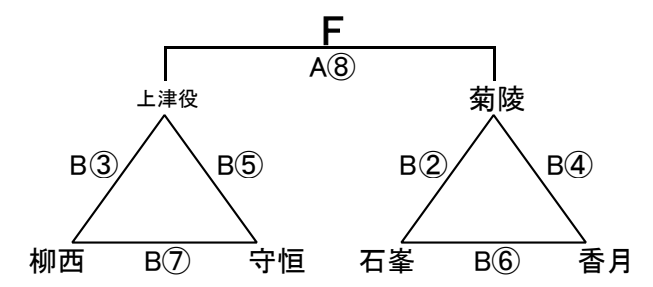

組み合わせ 女子1日目 2月8日(土)

No. 1

会場A 浅川中学校
あブロック いブロック

会場B 的場池体育館
うブロック えブロック

会場C 的場池体育館
おブロック かブロック

会場D 曾根体育館
きブロック くブロック

会場E 若松中学校
けブロック こブロック

会場F 小倉南体育館
さブロック しブロック

会場G 曾根体育館
すブロック せブロック

会場H 若松中学校
そブロック たブロック

会場I 小倉南体育館
ちブロック つブロック