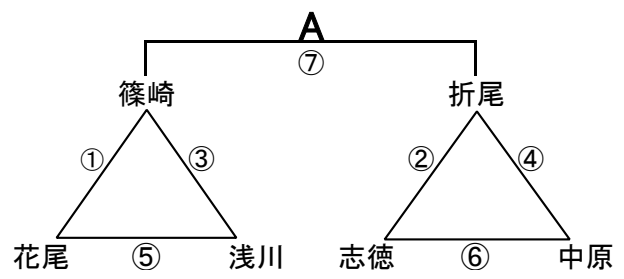

組み合わせ 女子1日目 2月8日(土)

No. 1

会場A 浅川中学校
あブロック いブロック

会場B 的場池体育館
うブロック えブロック

会場C 的場池体育館
おブロック かブロック

会場D 曾根体育館
きブロック くブロック

会場E 若松中学校
けブロック こブロック

会場F 小倉南体育館
さブロック しブロック