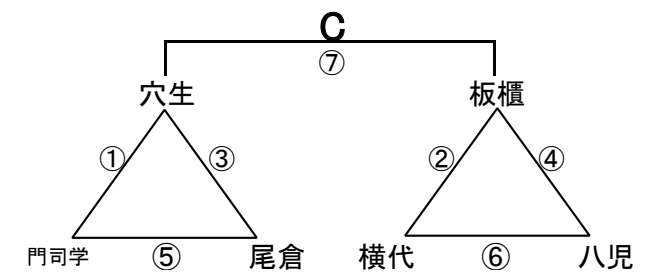

組み合わせ 女子1日目 2月8日(土)

No. 1

会場A 浅川中学校
あブロック いブロック

会場B 的場池体育館
うブロック えブロック

会場C 的場池体育館
おブロック かブロック

会場D 曾根体育館
きブロック くブロック

会場E 若松中学校
けブロック こブロック

会場F 小倉南体育館
さブロック しブロック