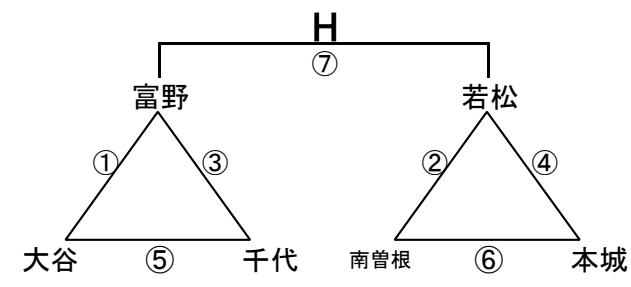

会場H 若松中学校
そブロック たブロック