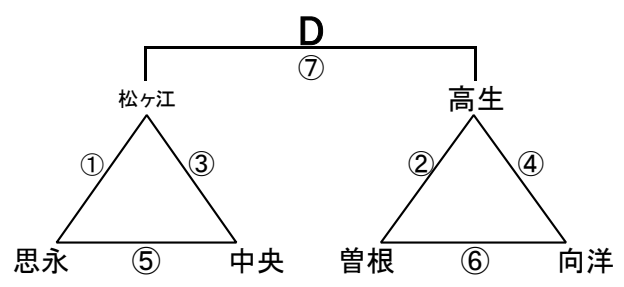

組み合わせ 女子1日目 2月8日(土)

No. 1

会場A 浅川中学校
あブロック いブロック

会場B 的場池体育館
うブロック えブロック

会場C 的場池体育館
おブロック かブロック

会場D 曾根体育館
きブロック くブロック

会場E 若松中学校
けブロック こブロック

会場F 小倉南体育館
さブロック しブロック