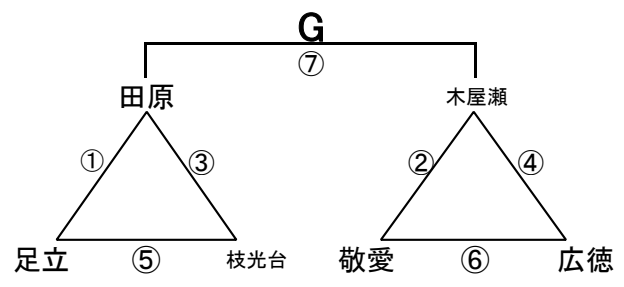

会場G 曾根体育館
すブロック せブロック