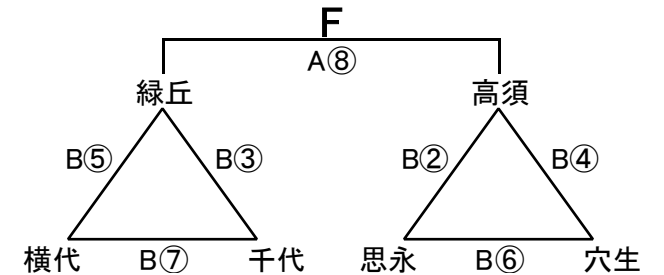

組み合わせ 男子1日目 2月1日(土)

No. 1

会場A 早鞆中学校
あブロック いブロック

会場B 沖田中学校
うブロック えブロック

会場C 若松中学校
おブロック かブロック

会場D 若松中学校
きブロック くブロック

会場E 曾根体育館
けブロック こブロック

会場F 曾根体育館
さブロック しブロック