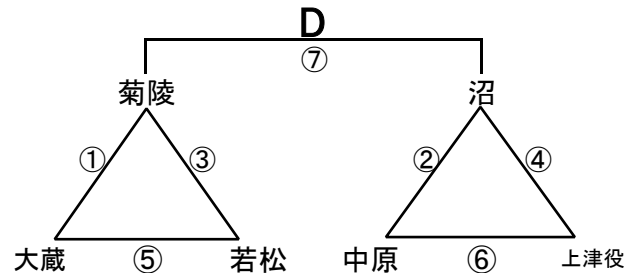

組み合わせ 男子1日目 2月1日(土)

No. 1

会場A 早鞆中学校
あブロック いブロック

会場B 沖田中学校
うブロック えブロック

会場C 若松中学校
おブロック かブロック

会場D 若松中学校
きブロック くブロック

会場E 曾根体育館
けブロック こブロック

会場F 曾根体育館
さブロック しブロック