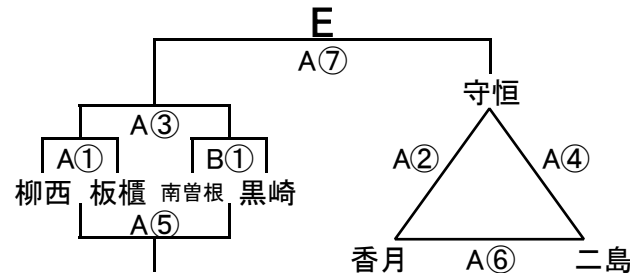

組み合わせ 男子1日目 2月1日(土)

No. 1

会場A 早鞆中学校
あブロック いブロック

会場B 沖田中学校
うブロック えブロック

会場C 若松中学校
おブロック かブロック

会場D 若松中学校
きブロック くブロック

会場E 曾根体育館
けブロック こブロック

会場F 曾根体育館
さブロック しブロック