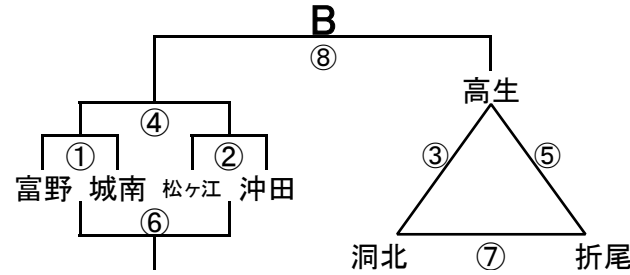

組み合わせ 男子1日目 2月1日(土)

No. 1

会場A 早鞆中学校
あブロック いブロック

会場B 沖田中学校
うブロック えブロック

会場C 若松中学校
おブロック かブロック

会場D 若松中学校
きブロック くブロック

会場E 曾根体育館
けブロック こブロック

会場F 曾根体育館
さブロック しブロック