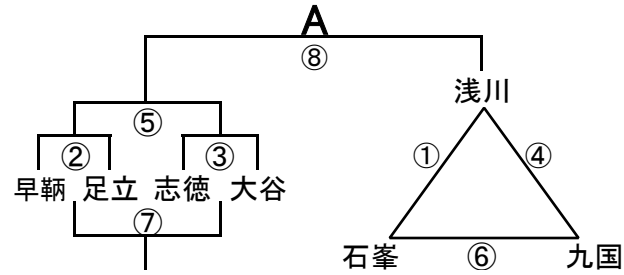

組み合わせ 男子1日目 2月1日(土)

No. 1

会場A 早鞆中学校
あブロック いブロック

会場B 沖田中学校
うブロック えブロック

会場C 若松中学校
おブロック かブロック

会場D 若松中学校
きブロック くブロック

会場E 曾根体育館
けブロック こブロック

会場F 曾根体育館
さブロック しブロック