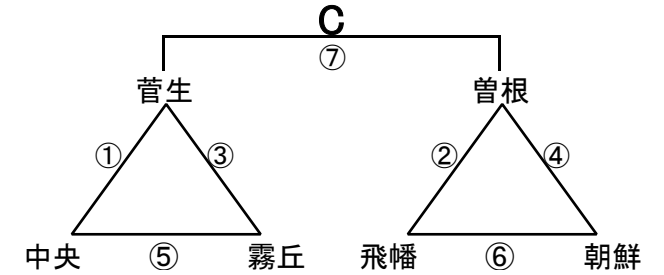

組み合わせ 男子1日目 2月1日(土)

No. 1

会場A 早鞆中学校
あブロック いブロック

会場B 沖田中学校
うブロック えブロック

会場C 若松中学校
おブロック かブロック

会場D 若松中学校
きブロック くブロック

会場E 曾根体育館
けブロック こブロック

会場F 曾根体育館
さブロック しブロック