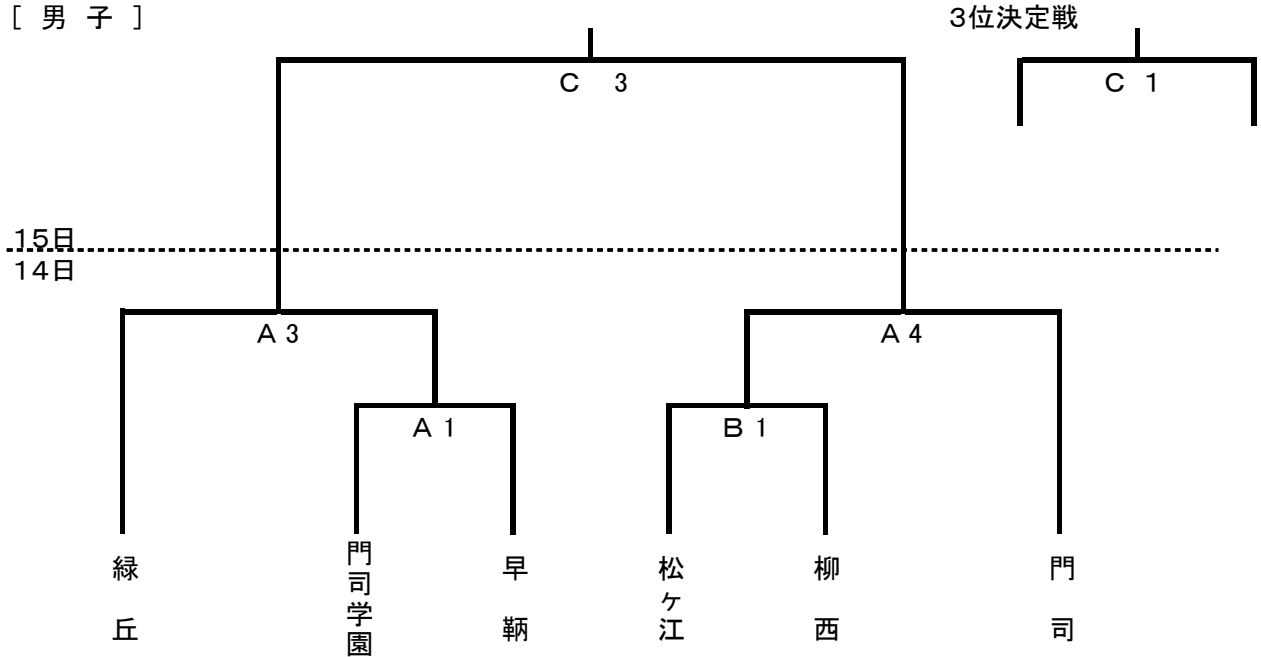

試合時間

① 9:00~10:10	④ 13:00~14:10
② 10:20~11:30	⑤ 14:20~15:30
③ 11:40~12:50	⑥ 15:40~16:50

※ 試合時間は原則とし、前試合終了後に開始する。

組み合わせ

[男子]

[女子]