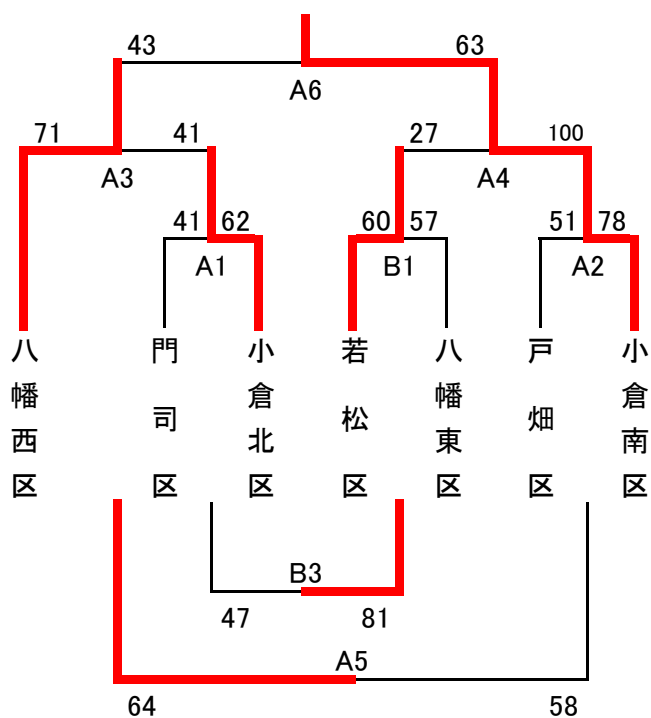

男子 10月20日(日) 会場:曾根体育館

順	対戦	T.O.
A1	門司区 - 小倉北区	八幡西区
	41 - 62	
B1	若松区 - 八幡東区	八幡西区
	60 - 57	
A2	戸畑区 - 小倉南区	
	51 - 78	
A3	八幡西区 - 小倉北区	
	71 - 41	
B3	八幡東区 - 門司区	
	47 - 81	
A4	若松区 - 小倉南区	
	27 - 100	
A5	小倉北区 - 戸畑区	
	64 - 58	
A6	八幡西区 - 小倉南区	
	43 - 63	

女子 10月27日(日) 会場:福岡県立若松高等学校

順	対戦	T.O.
A1	戸畑区 - 門司区	八幡西区
	87 - 41	
B1	小倉南区 - 小倉北区	八幡西区
	57 - 54	
A2	八幡東区 - 若松区	
	44 - 64	
A3	八幡西区 - A1勝	
	88 - 17	
B3	門司区 - 小倉北区	
	28 - 68	
A4	小倉南区 - 若松区	
	51 - 78	
A5	戸畑区 - 八幡東区	
	57 - 45	
A6	八幡西区 - 若松区	
	92 - 52	