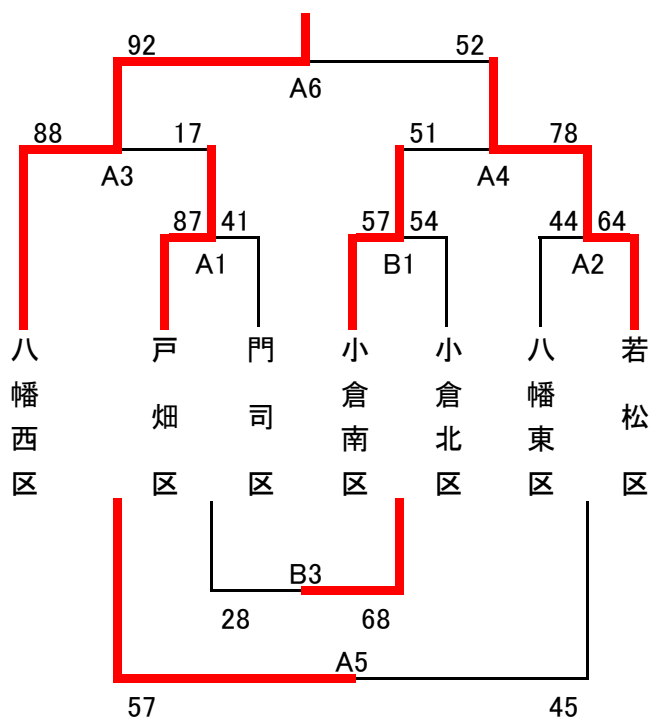

男子 10月20日(日) 会場:曾根体育館

順	対戦	T.O.
A1	門司区 - 小倉北区	八幡西区
	41 - 62	
B1	若松区 - 八幡東区	八幡西区
	60 - 57	
A2	戸畑区 - 小倉南区	
	51 - 78	
A3	八幡西区 - 小倉北区	
	71 - 41	
B3	八幡東区 - 門司区	
	47 - 81	
A4	若松区 - 小倉南区	
	27 - 100	
A5	小倉北区 - 戸畑区	
	64 - 58	
A6	八幡西区 - 小倉南区	
	43 - 63	

女子 10月27日(日) 会場:福岡県立若松高等学校

順	対戦	T.O.
A1	戸畑区 - 門司区	八幡西区
	87 - 41	
B1	小倉南区 - 小倉北区	八幡西区
	57 - 54	
A2	八幡東区 - 若松区	
	44 - 64	
A3	八幡西区 - A1勝	
	88 - 17	
B3	門司区 - 小倉北区	
	28 - 68	
A4	小倉南区 - 若松区	
	51 - 78	
A5	戸畑区 - 八幡東区	
	57 - 45	
A6	八幡西区 - 若松区	
	92 - 52	