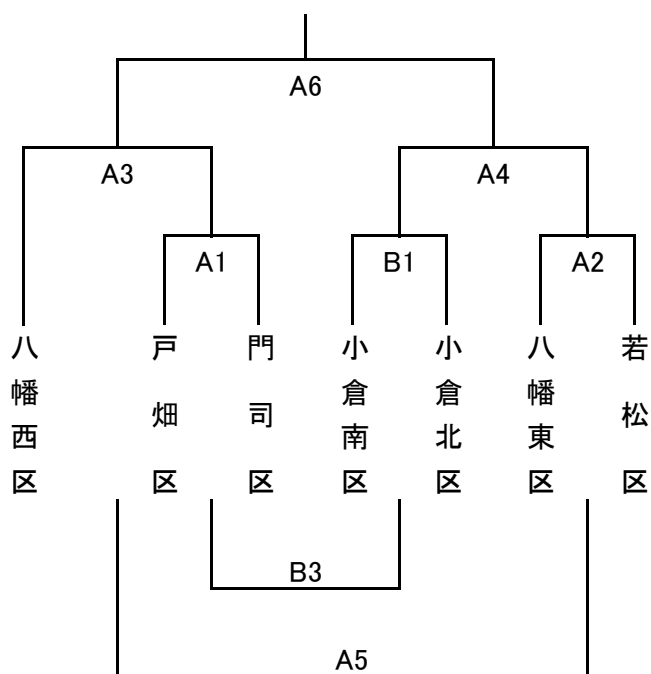

男子 10月20日(日) 会場:北九州市立曾根体育館

順	対戦	T.O.
A1	門司区 - 小倉北区 -	八幡西区
B1	若松区 - 八幡東区 -	八幡西区
A2	戸畑区 - 小倉南区 -	
A3	八幡西区 - A1勝 -	
B3	A1負 - B1負 -	
A4	B1勝 - A2勝 -	
A5	A3負 - A2負 -	
A6	A3勝 - A4勝 -	

女子 10月27日(日) 会場:福岡県立若松高等学校

順	対戦	T.O.
A1	戸畑区 - 門司区 -	八幡西区
B1	小倉南区 - 小倉北区 -	八幡西区
A2	八幡東区 - 若松区 -	
A3	八幡西区 - A1勝 -	
B3	A1負 - B1負 -	
A4	B1勝 - A2勝 -	
A5	A3負 - A2負 -	
A6	A3勝 - A4勝 -	