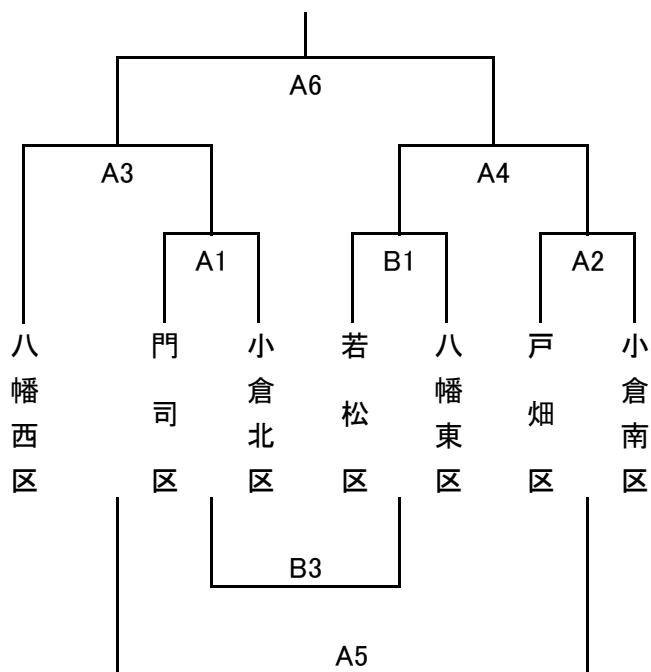

男子 10月20日(日) 会場:北九州市立曾根体育館

順	対戦	T.O.
A1	門司区 - 小倉北区 -	八幡西区
B1	若松区 - 八幡東区 -	八幡西区
A2	戸畑区 - 小倉南区 -	
A3	八幡西区 - A1勝 -	
B3	A1負 - B1負 -	
A4	B1勝 - A2勝 -	
A5	A3負 - A2負 -	
A6	A3勝 - A4勝 -	

女子 10月27日(日) 会場:福岡県立若松高等学校

順	対戦	T.O.
A1	戸畑区 - 門司区 -	八幡西区
B1	小倉南区 - 小倉北区 -	八幡西区
A2	八幡東区 - 若松区 -	
A3	八幡西区 - A1勝 -	
B3	A1負 - B1負 -	
A4	B1勝 - A2勝 -	
A5	A3負 - A2負 -	
A6	A3勝 - A4勝 -	