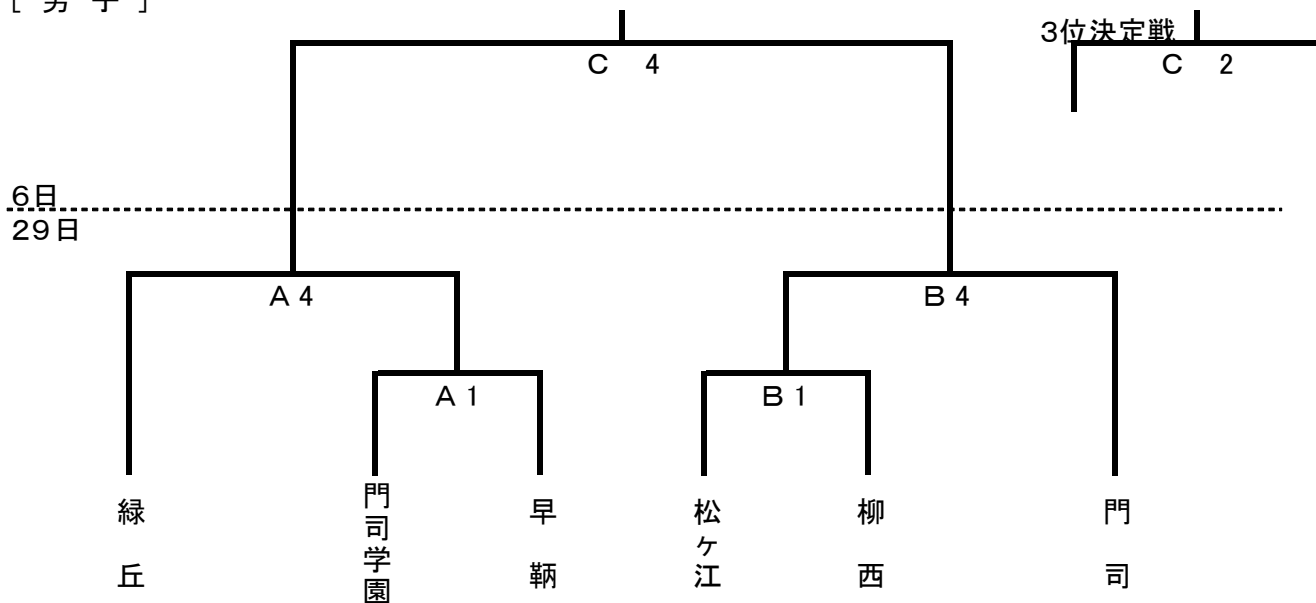

試合時間

① 9:00~10:10	④ 13:00~14:10
② 10:20~11:30	⑤ 14:20~15:30
③ 11:40~12:50	⑥ 15:40~16:50

※ 試合時間は原則とし、前試合終了後に開始する。

組み合わせ

[男子]

[女子]