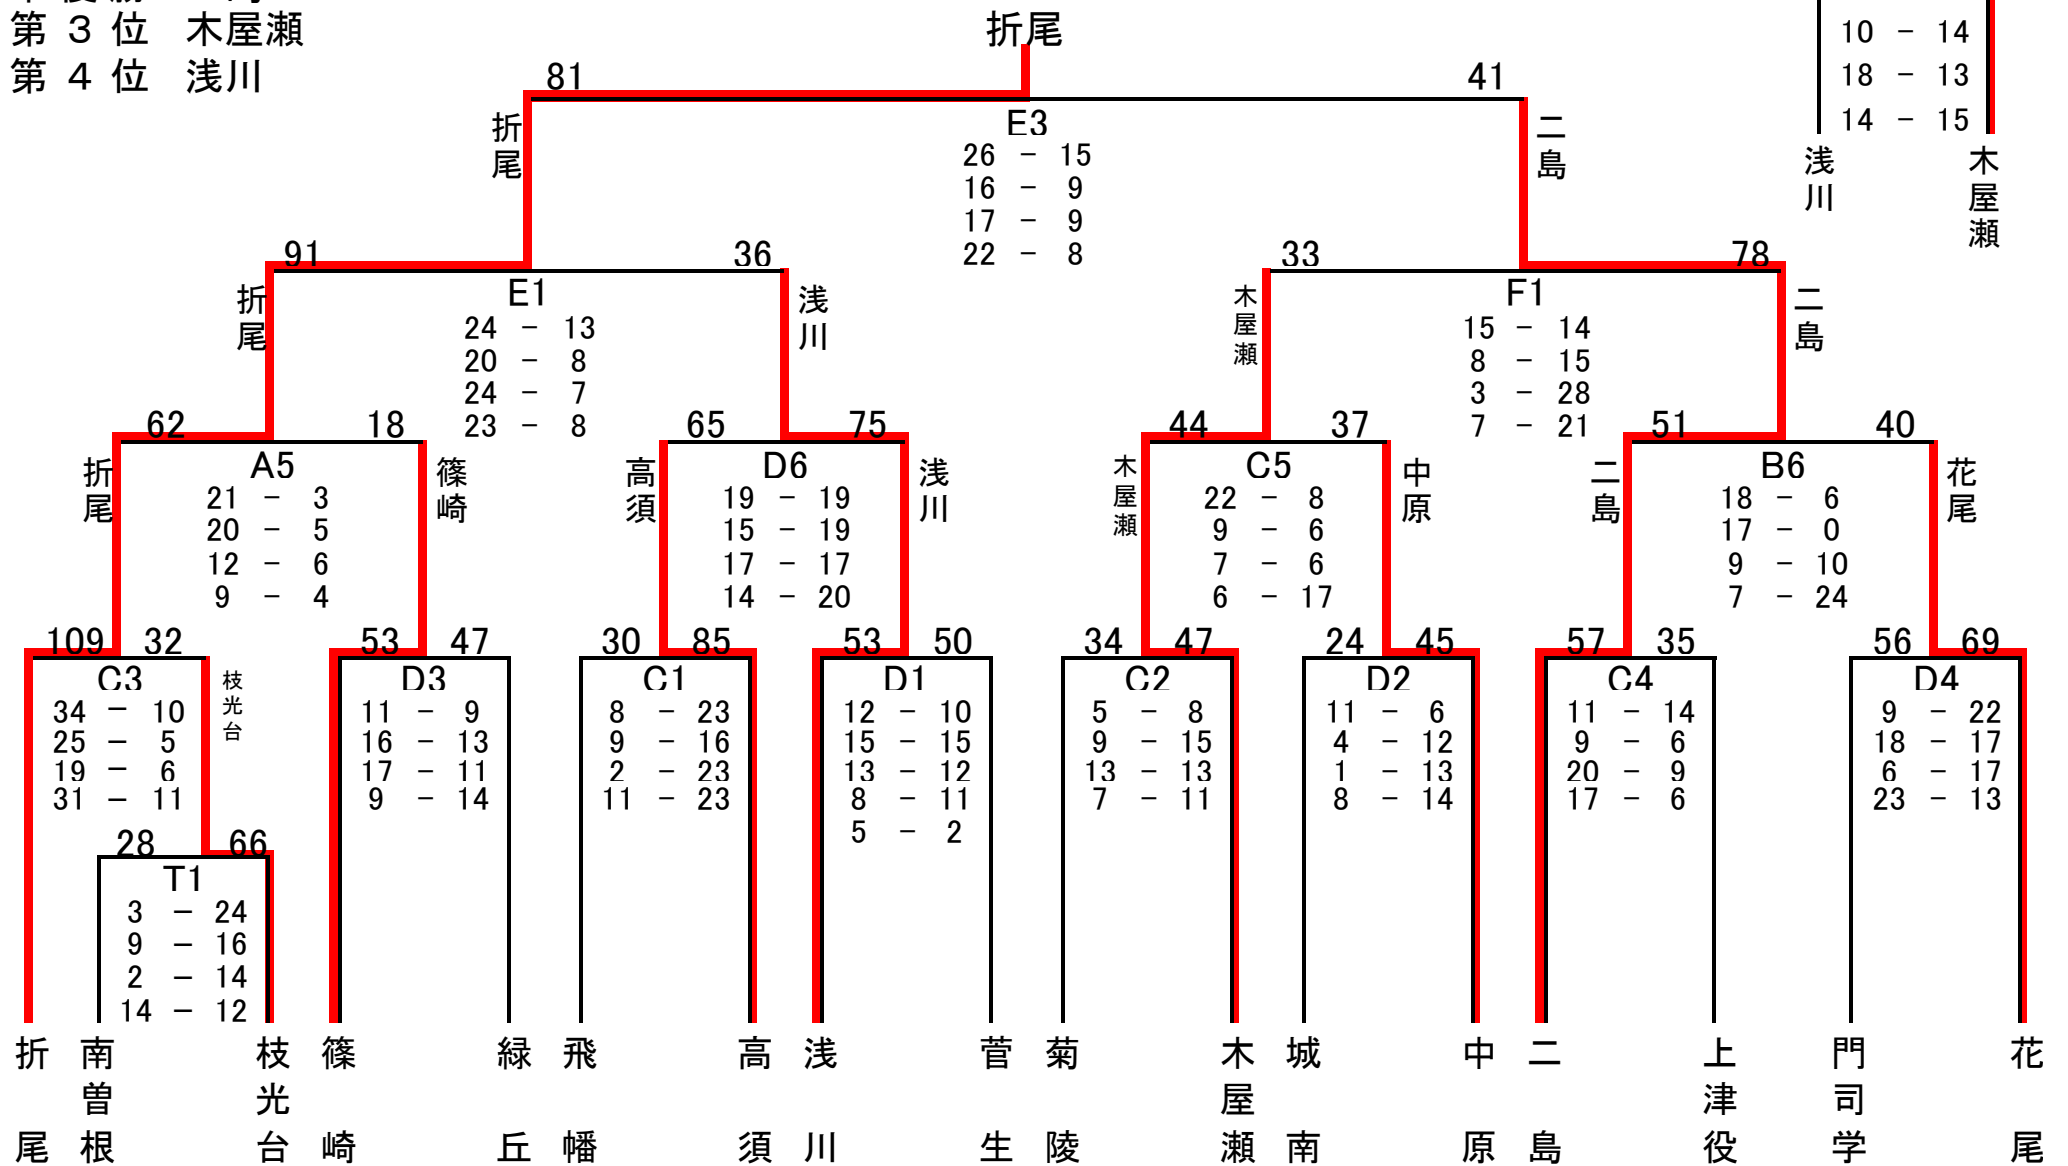

平成25年度 第66回 北九州市中学校バスケットボール大会

結果

3位決定戦

木屋瀬  
50 60

優勝 折尾  
準優勝 二島  
第3位 木屋瀬  
第4位 浅川

(女子の部)

西 南  
1 3

東 北  
2 2

門 戸  
1 2

若 西  
2 3

南 北  
1 1

西 南  
2 2

戸 若  
1 1

西 門  
4 2

東  
1

11

12