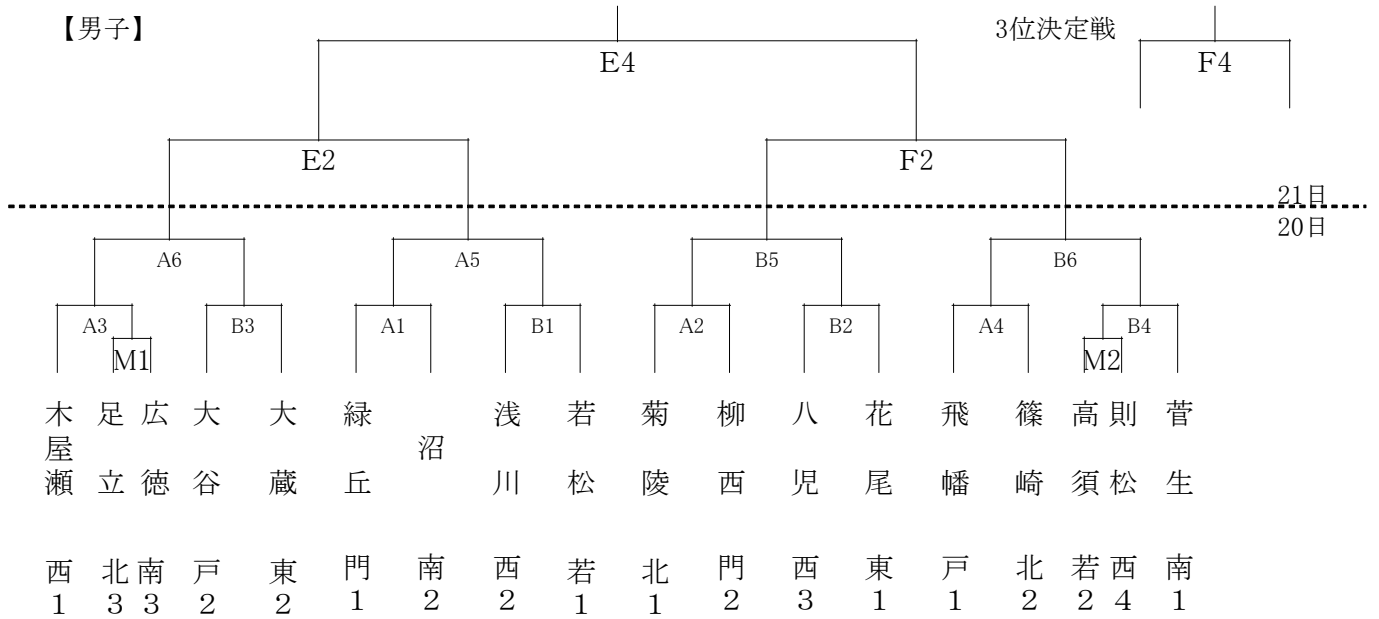

試合時間

①	9:00~10:10	④	13:00~14:10
②	10:20~11:30	⑤	14:20~15:30
③	11:40~12:50	⑥	15:40~16:50

\* M・Tの第1試合開始は8:15とする。M2は前試合終了10分後とする。

\* 試合時間は原則とし、前試合終了10分後に開始する。

組み合わせ

【男子】

【女子】