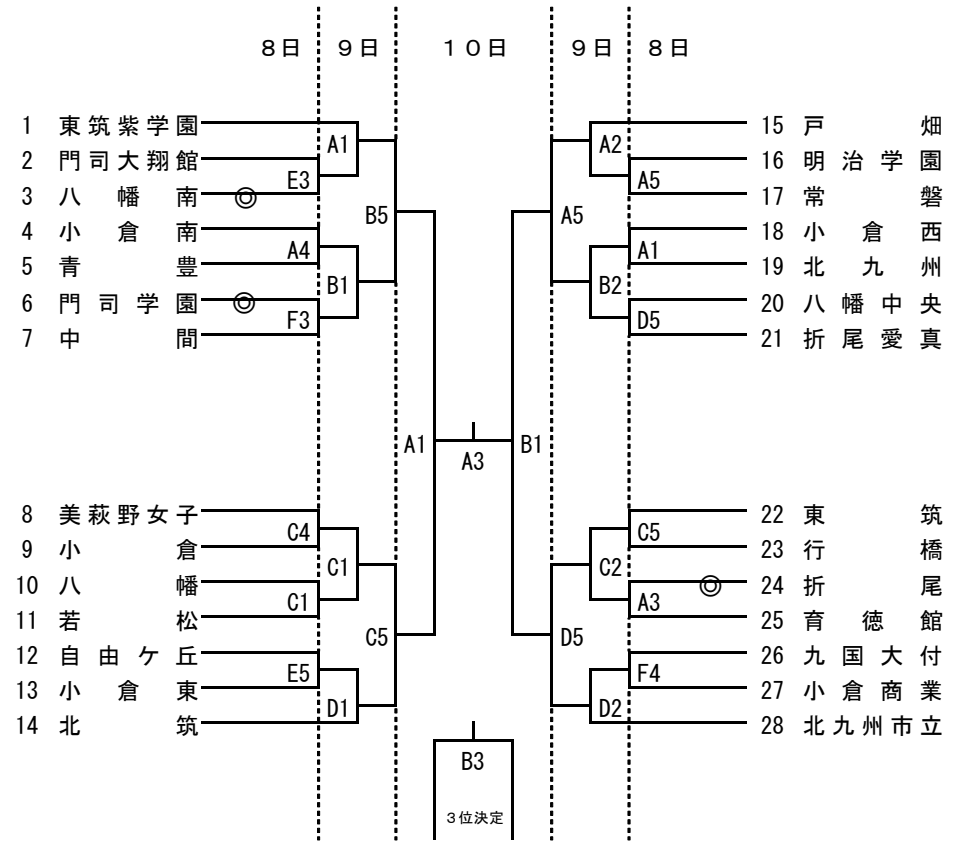

平成25年度 福岡県高等学校バスケットボール北部ブロック一年生大会
兼 第51回 北九州市民体育祭 高等学校の部

訂正版

男子の部

女子の部

①	9:00	～
②	10:20	～
③	11:40	～
④	13:00	～
⑤	14:20	～
⑥	15:40	～

A・B	常磐
C・D	美萩野女子
E・F	門司大翔館

**各会場ともに駐車場が限られています。応援の際は、できるだけ公共の交通機関でお越しください。
貴重品の管理、ゴミの持ち帰りの徹底をお願いします。**