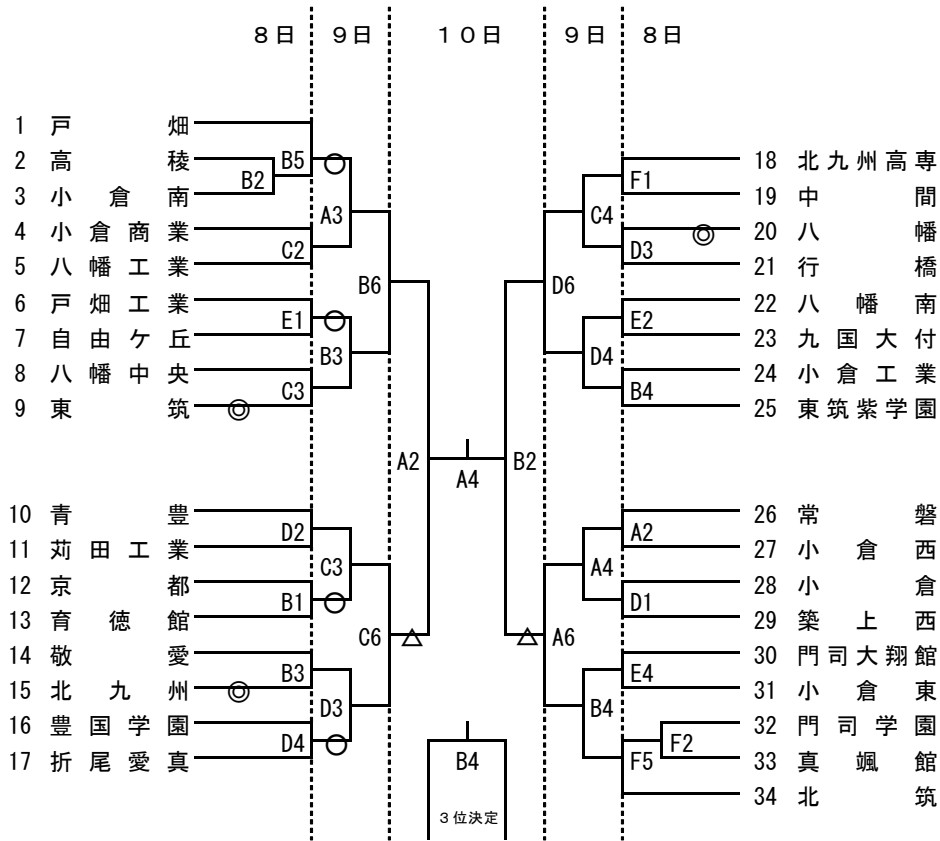

平成25年度 福岡県高等学校バスケットボール北部ブロック一年生大会
兼 第51回 北九州市民体育祭 高等学校の部

訂正版

男子の部

女子の部

①	9:00	～
②	10:20	～
③	11:40	～
④	13:00	～
⑤	14:20	～
⑥	15:40	～

A・B	常磐
C・D	美萩野女子
E・F	門司大翔館

**各会場ともに駐車場が限られています。応援の際は、できるだけ公共の交通機関でお越しください。
貴重品の管理、ゴミの持ち帰りの徹底をお願いします。**