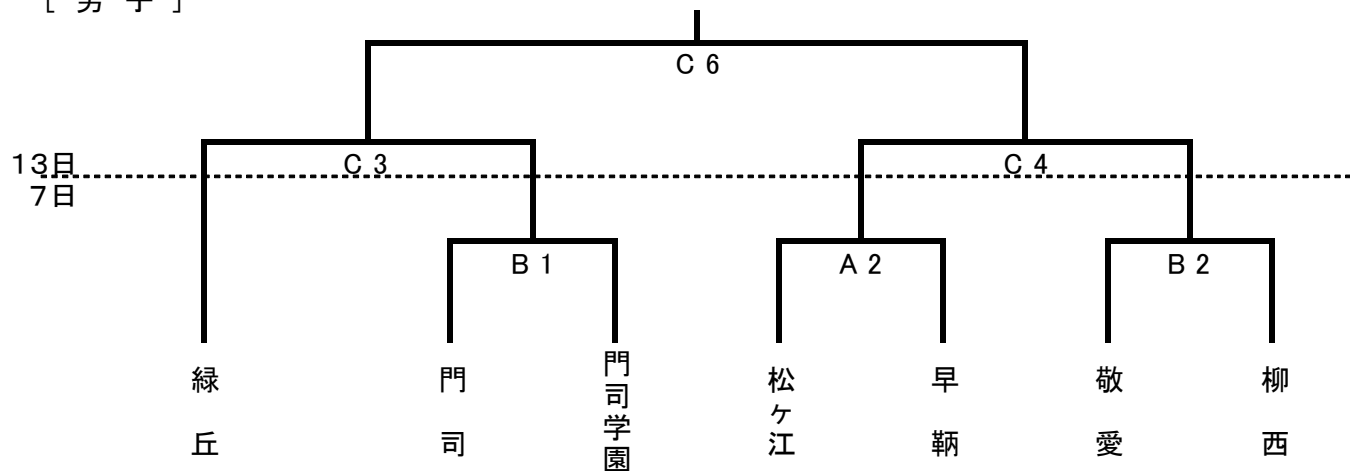

試合時間

① 9:00~10:10	④ 13:00~14:10
② 10:20~11:30	⑤ 14:20~15:30
③ 11:40~12:50	⑥ 15:40~16:50

※ 試合時間は原則とし、前試合終了後に開始する。

組み合わせ

[男子]

[女子]